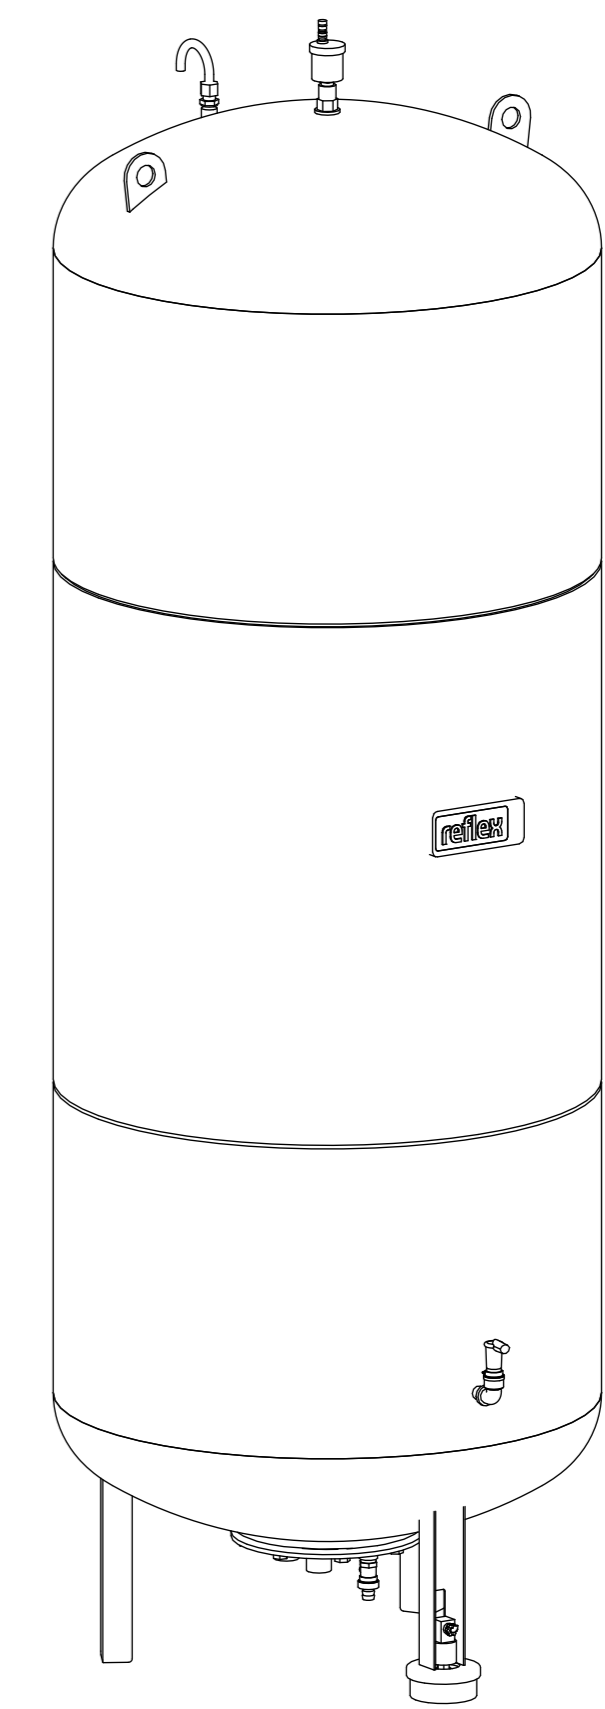

Side view

Front view

Isometric view

Top view

Unterliegt nicht dem Änderungsdienst/ Not subject to change management		Maßstab/ Scale: 1:10	Format/ Size: A1
Revision 24.03.2016	Variomat VG800 – 8600511		