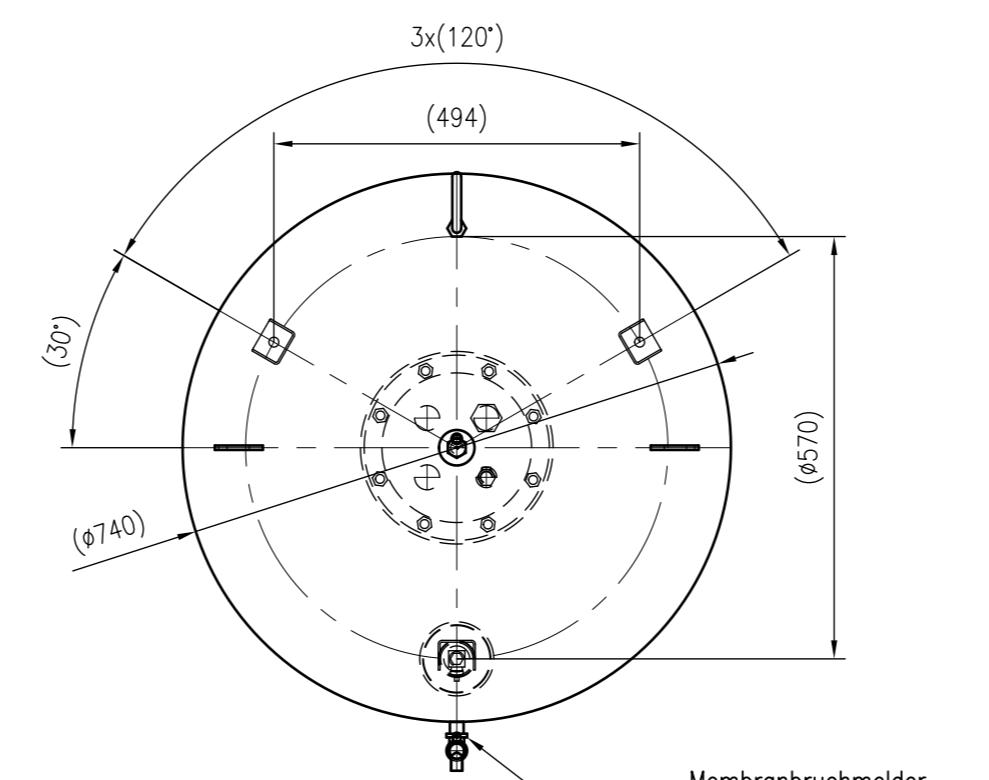

Side view

Front view

Isometric view

Top view

Unterliegt nicht dem Änderungsdienst/ Not subject to change management		Maßstab/ Scale: 1:10	Format/ Size: A1
Revision 24.03.2016	Variomat VG800 – 8600511		