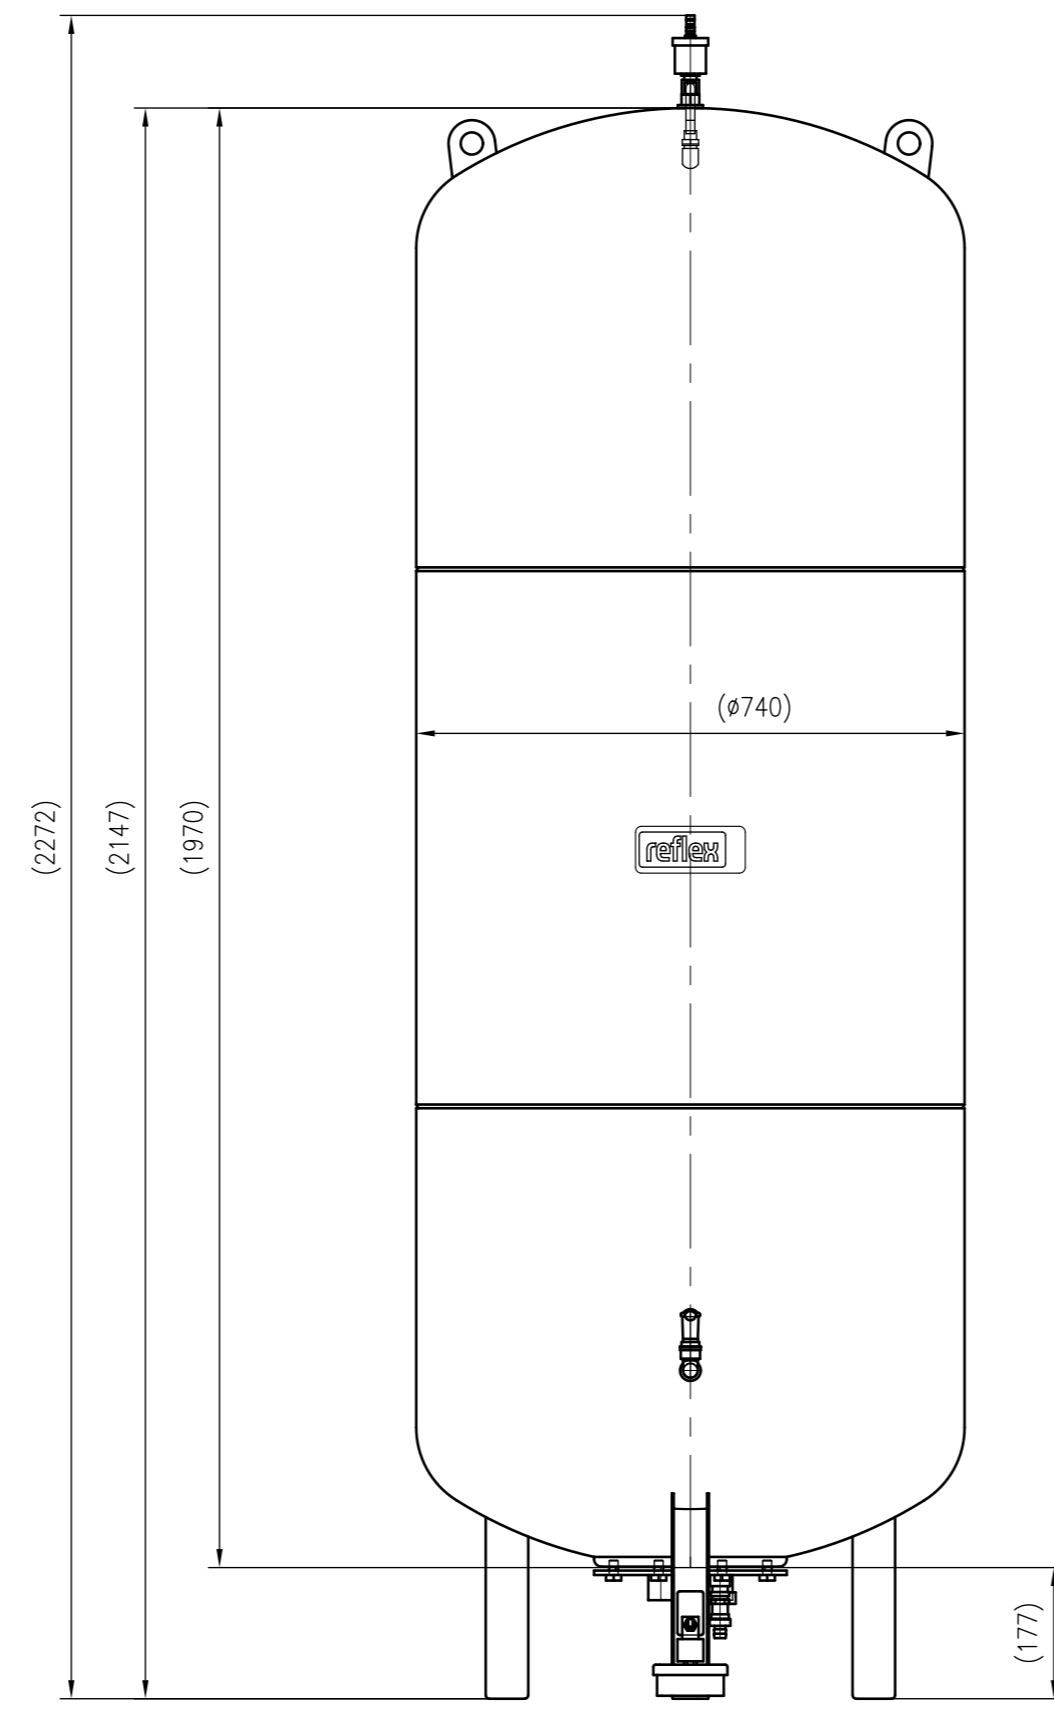

Side view

Front view

Isometric view

Top view

Unterliegt nicht dem Änderungsdienst/ Not subject to change management		Maßstab/ Scale: 1:10	Format/ Size: A1
Revision 24.03.2016	Variomat VG800 – 8600511		