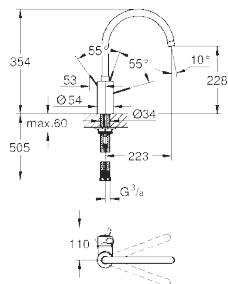

GROHE EUROSMART COSMOPOLITAN

Артикул

Цвет

Цена brutto
Без НДС, €

32 843 000

хром

120,99

Eurosmart Cosmopolitan

Смеситель однорычажный для мойки, DN 15

высокий излив
монтаж на одно отверстие
GROHE StarLight хромированная поверхность
GROHE SilkMove керамический картридж 35 мм
аэратор
регулировка расхода воды
поворотный трубкообразный излив
выбор радиуса поворота: 0° / 150° / 360°
гибкая подводка
система быстрого монтажа

32 843 00E

хром

120,99

ditto, with GROHE Ecojoy mousseur 5.7 l/min