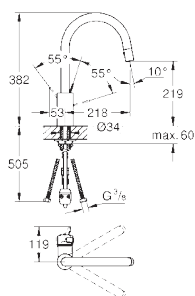

31 481 000

хром

159,34

Eurosmart Cosmopolitan

Смеситель однорычажный для мойки, DN 15

высокий излив
монтаж на одно отверстие
GROHE StarLight хромированная поверхность
GROHE SilkMove керамический картридж 35 мм
выдвижной излив с аэратором
автоматический переключатель
аэратор/**SpeedClean** душевая струя
автоматическое возвратное переключение
на аэратор после выключения
регулировка расхода воды
поворотный трубкообразный излив
радиус поворота 360°
с защитой от обратного потока
гибкая подводка
система быстрого монтажа