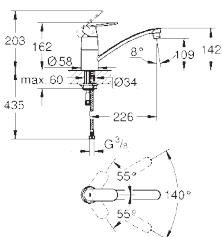

32 842 000

хром

98,18

Eurosmart Cosmopolitan

Смеситель однорычажный для мойки, DN 15

с низким изливом
монтаж на одно отверстие
GROHE StarLight хромированная поверхность
GROHE SilkMove керамический картридж 35 мм
аэратор
регулировка расхода воды
поворотный трубкообразный излив
область поворота 140°
гибкая подводка
система быстрого монтажа