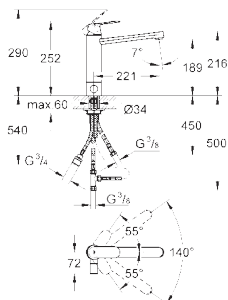

средний излив
монтаж на одно отверстие
GROHE StarLight хромированная поверхность
GROHE SilkMove керамический картридж 35 мм
аэратор
регулировка расхода воды
поворотный трубкообразный излив
область поворота 140°
гибкая подводка
система быстрого монтажа
минимальное давление 1,0 бар

регулировка расхода воды

азрактор

поворотный трубкообразный излив

область поворота 140°

штука для монтажа, высота 30 мм

гибкая подводка