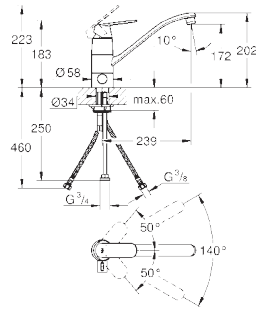

GROHE EUROSMART COSMOPOLITAN

Артикул

Цвет

Цена brutto
Без НДС, €

31 161 000

хром

170,47

Eurosmart Cosmopolitan

Смеситель однорычажный для мойки, DN 15

со встроенным запорным клапаном
с низким изливом

монтаж на одно отверстие

GROHE StarLight хромированная поверхность

GROHE SilkMove керамический картридж Ø 46 мм

азрактор

регулировка расхода воды

поворотный трубкообразный излив

область поворота 140°

гибкая подводка

система быстрого монтажа