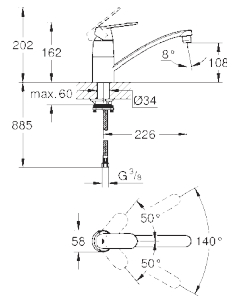

Смеситель однорычажный для мойки, DN 15

со встроенным запорным клапаном
с низким изливом

монтаж на одно отверстие

GROHE StarLight хромированная поверхность

GROHE SilkMove керамический картридж Ø 46 мм

азрактор

регулировка расхода воды

поворотный трубкообразный излив

область поворота 140°

гибкая подводка

система быстрого монтажа

31 170 000

хром

177,75

регулировка расхода воды

азрактор

поворотный трубкообразный излив

область поворота 140°

штука для монтажа, высота 30 мм

гибкая подводка