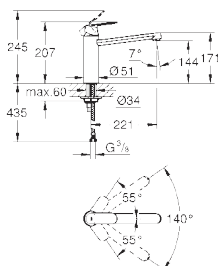

30 193 000

хром

86,55

30 193 DC0

суперсталь

105,02

Eurosmart Cosmopolitan

Смеситель однорычажный для мойки, DN 15

средний излив
монтаж на одно отверстие
GROHE StarLight хромированная поверхность
GROHE SilkMove керамический картридж 35 мм
аэратор
регулировка расхода воды
поворотный трубкообразный излив
область поворота 140°
гибкая подводка
система быстрого монтажа
минимальное давление 1,0 бар