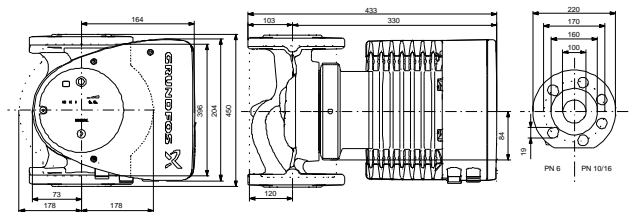

	MAGNA1 100-40 F
	99221443
EAN	5712608944154
	1.267,80 UER
TF	40
	110
	CE,VDE,EAC,CN
	ROHS,WEEE
	C
	EN-GJL-250
	ASTM A48-250B
	PES 30%GF
	0 .. 40 °C
	10
	DIN
	DN 100
	PN10
	450
	-10 .. 110 °C
	60 °C
	983.2 / <sup>3</sup>
	-P1: 25.6 .. 521
	50 Hz
	1 x 230
	0.27 .. 2.32 A
(IEC 34-5):	X4D
(IEC 85):	F
(EEI):	0.19
	34
	36.7
	0.097 <sup>3</sup>
Finnish LVI No.:	4615225
C	DE
	8413703000