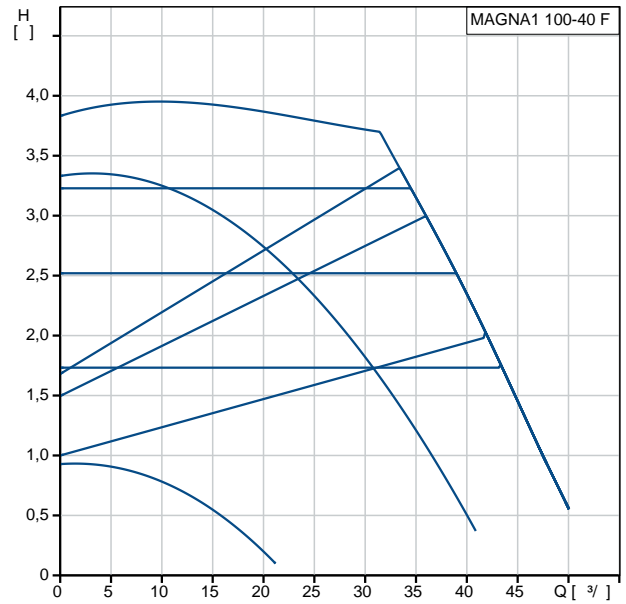

	MAGNA1 100-40 F
	99221443
EAN	5712608944154
	1.267,80 UER
TF	40
	110
	CE,VDE,EAC,CN
	ROHS,WEEE
	C
	EN-GJL-250
	ASTM A48-250B
	PES 30%GF
	0 .. 40 °C
	10
	DIN
	DN 100
	PN10
	450
	-10 .. 110 °C
	60 °C
	983.2 / <sup>3</sup>
	-P1: 25.6 .. 521
	50 Hz
	1 x 230
	0.27 .. 2.32 A
(IEC 34-5):	X4D
(IEC 85):	F
(EEI):	0.19
	34
	36.7
	0.097 <sup>3</sup>
Finnish LVI No.:	4615225
C	DE
	8413703000