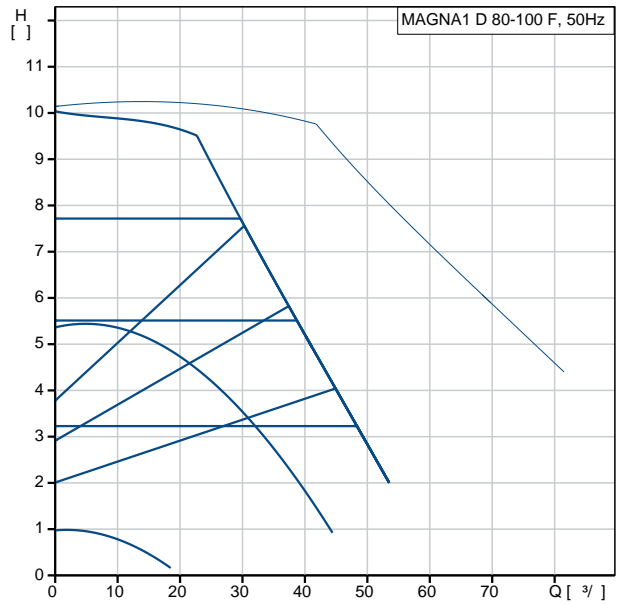

MAGNA1 D 80-100 F	
99221420	
EAN	5712608943928
TF	100
	110
	CE, VDE, EAC, CN
	ROHS, WEEE
	C
	EN-GJL-250
	ASTM A48-250B
	PES 30%GF
	0 .. 40 °C
	10
	DIN
	DN 80
	PN10
	360
	-10 .. 110 °C
	60 °C
	983.2 / ³
-P1:	31.01 .. 1002
	50 Hz
	1 x 230
	0.32 .. 4.41 A
(IEC 34-5):	X4D
(IEC 85):	F
(EEI):	0.21
	53.3
	63
	0.207 ³
C	DE
	8413703000