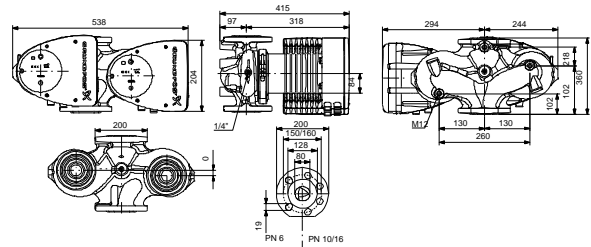

MAGNA1 D 80-100 F	
99221420	
EAN	5712608943928
TF	100
	110
	CE, VDE, EAC, CN
	ROHS, WEEE
	C
	EN-GJL-250
	ASTM A48-250B
	PES 30%GF
	0 .. 40 °C
	10
	DIN
	DN 80
	PN10
	360
	-10 .. 110 °C
	60 °C
	983.2 / ³
-P1:	31.01 .. 1002
	50 Hz
	1 x 230
	0.32 .. 4.41 A
(IEC 34-5):	X4D
(IEC 85):	F
(EEI):	0.21
	53.3
	63
	0.207 ³
C	DE
	8413703000