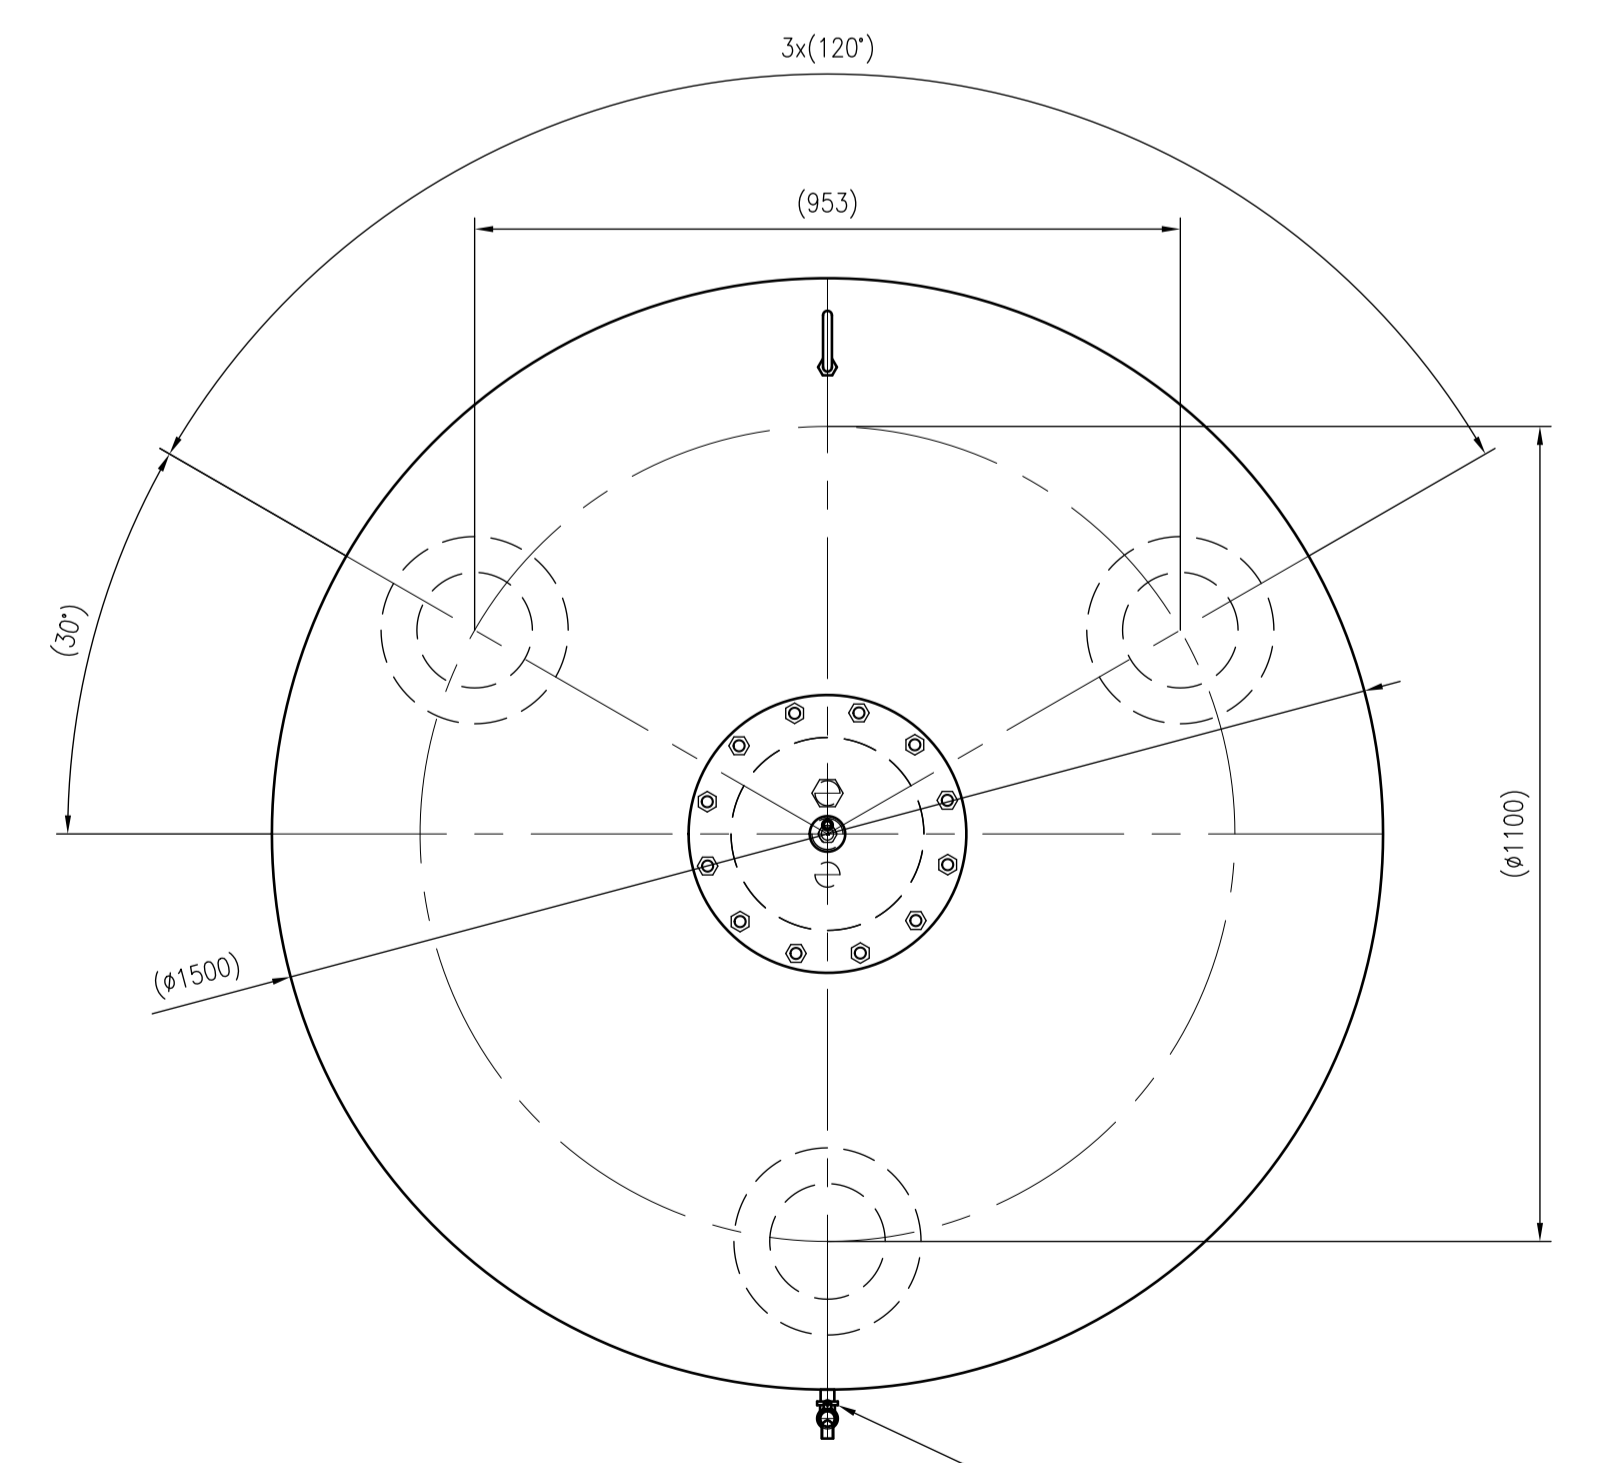

Top view

Unterliegt nicht dem Änderungsdienst/ Not subject to change management		Maßstab/ Scale: 1:10	Format/ Size: AO
Revision 24.03.2016	Variomat VF4000 - 8611305