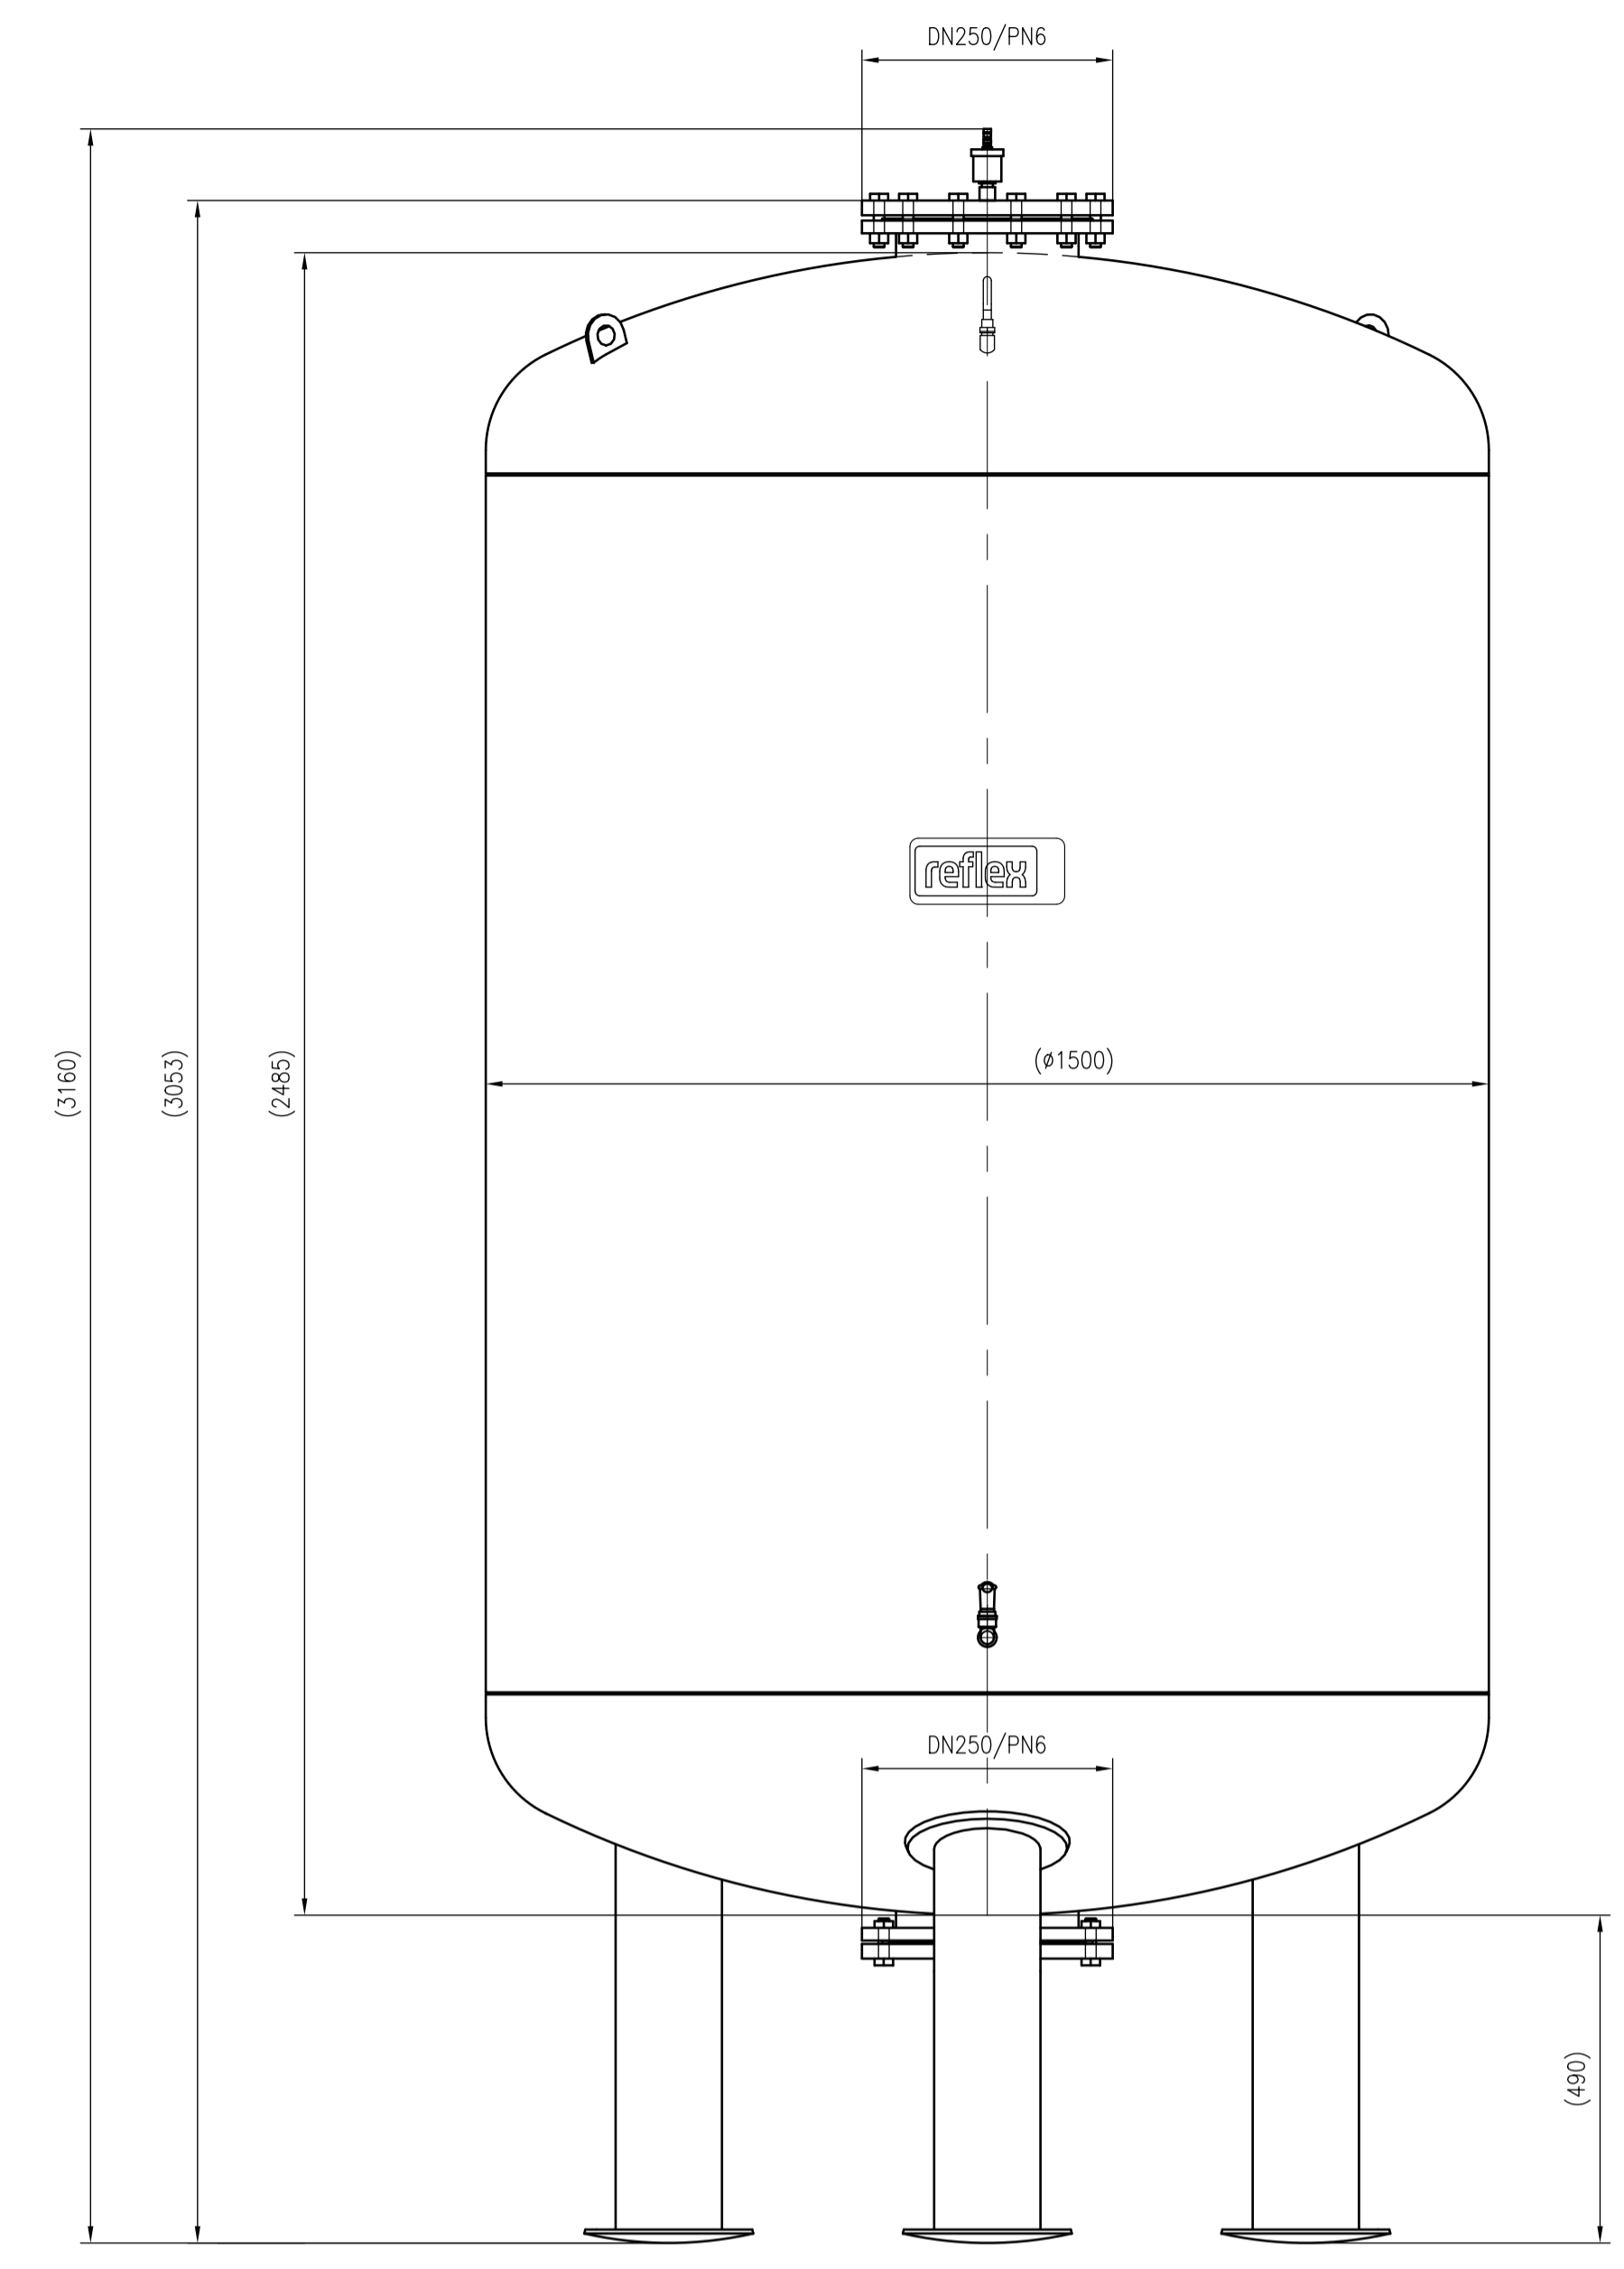

Front view

Unterliegt nicht dem Änderungsdienst/ Not subject to change management		Maßstab/ Scale: 1:10	Format/ Size: AO
Revision 24.03.2016	Variomat VF4000 - 8611305