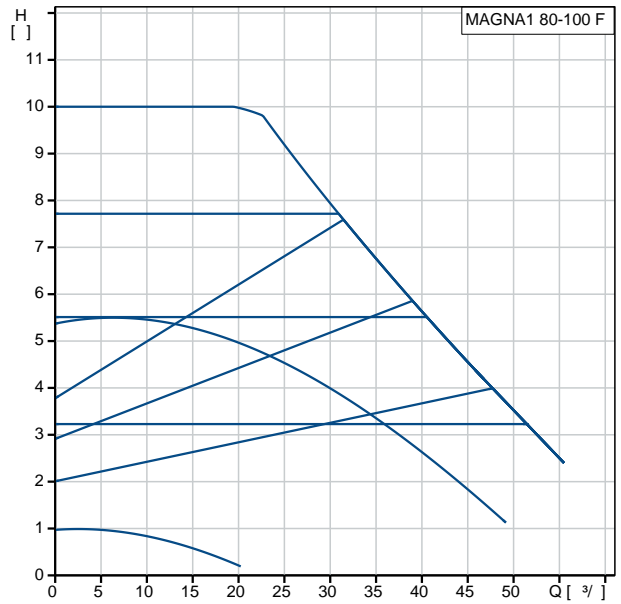

MAGNA1 80-100 F
		99221412
EAN	:	5712608943843
	:	1.413,56 UER
TF	:	100
	:	110
	:	CE, VDE, EAC, CN
	:	ROHS, WEEE
	:	C
	:	EN-GJL-250
	:	ASTM A48-250B
	:	PES 30%GF
	:	0 .. 40 °C
	:	10
	:	DIN
	:	DN 80
	:	PN10
	:	360
	:	-10 .. 110 °C
	:	60 °C
	:	983.2 / ³
	-P1:	30.7 .. 1014
	:	50 Hz
	:	1 x 230
	:	0.31 .. 4.45 A
	(IEC 34-5):	X4D
	(IEC 85):	F
	(EEI):	0.19
	:	29.9
	:	32.2
	:	0.071 ³
Finnish LVI No.:	:	4615223
C	:	DE
	:	8413703000