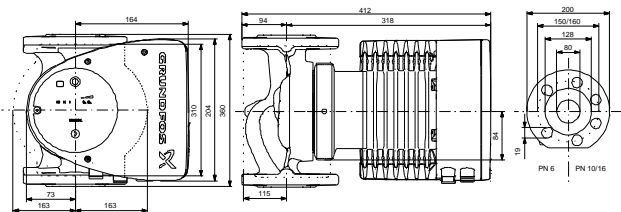

MAGNA1 80-100 F
		99221412
EAN	:	5712608943843
	:	1.413,56 UER
TF	:	100
	:	110
	:	CE, VDE, EAC, CN
	:	ROHS, WEEE
	:	C
	:	EN-GJL-250
	:	ASTM A48-250B
	:	PES 30%GF
	:	0 .. 40 °C
	:	10
	:	DIN
	:	DN 80
	:	PN10
	:	360
	:	-10 .. 110 °C
	:	60 °C
	:	983.2 / ³
	-P1:	30.7 .. 1014
	:	50 Hz
	:	1 x 230
	:	0.31 .. 4.45 A
	(IEC 34-5):	X4D
	(IEC 85):	F
	(EEI):	0.19
	:	29.9
	:	32.2
	:	0.071 ³
Finnish LVI No.:	:	4615223
C	:	DE
	:	8413703000