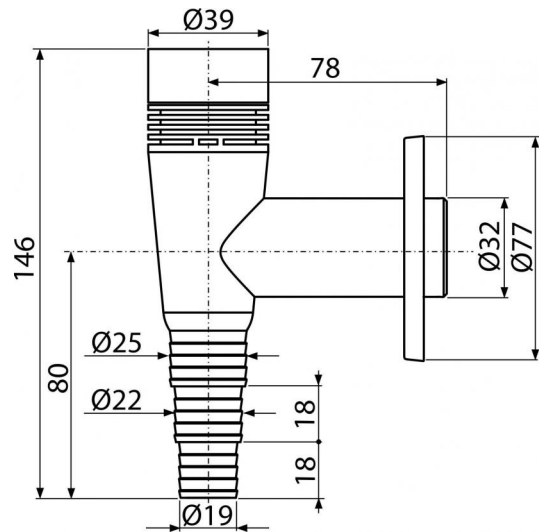

APS5

Сифон для стиральной машины наружный с разрывным клапаном, белый

**Область применения**

Для подключения стиральной или посудомоечной машины

Свойства

- Материал: ABS
- Подключение к стоковой трубе Ø32 мм
- Вентиляционный разрывной клапан для выравнивания давления в канализационной системе
- Сервисное отверстие для легкой чистки
- Сухой клапан для предотвращения запахов из канализации

Содержание комплекта

- Обрамление пластиковое
- Корпус сифона

Код заказа, Логистическая информация

Код	EAN	Вес (шт упаковка паллета)	Размеры (шт упаковка)	Количество (упаковка паллета)
APS5	8595580523114	0,0988 7,5547 231,5300 кг	150×80×100 590×240×390 MM	75 2100 шт

Гарантии **Таможенный код** **Свойства**
 2/3 лет 84813099 EN 274

Технические параметры

- Выравнивание до 4 l/s