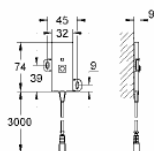

106,60

Блок питания 110-240 В
Выходное напряжение 6 В
длина кабеля 400 мм

65 790 000

63,44

Блок питания 230 В
Выходное напряжение 6 В
длина кабеля 400 мм

47 727 000

30,96

Соединительный кабель
длина кабеля 3 м

36 356 000

123,33

GROHE F-digital
Усилитель сигнала
опция для электронного смесителя

38 732 000

хром

60,99

Skate Cosmopolitan
Накладная панель
2 объема смыва или прерывание смыва старт/стоп
для вертикального и горизонтального монтажа
156 x 197 мм, из ABS
GROHE StarLight® хромированная поверхность
GROHE EcoJoy® - Технология совершенного
потока при уменьшенном расходе воды
для пневматического смывного клапана