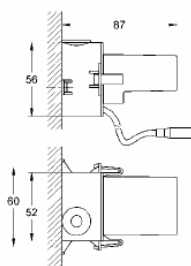

GROHE ALLURE F-DIGITAL

Артикул

Цвет

Цена брутто €

36 078 000

106,60

Блок питания 110-240 В
Выходное напряжение 6 В
длина кабеля 400 мм