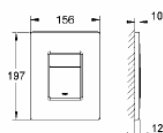

36 356 000

123,33

GROHE F-digital
Усилитель сигнала
опция для электронного смесителя

38 732 000

хром

60,99

Skate Cosmopolitan
Накладная панель
2 объема смыва или прерывание смыва старт/стоп
для вертикального и горизонтального монтажа
156 x 197 мм, из ABS
GROHE StarLight® хромированная поверхность
GROHE EcoJoy® - Технология совершенного
потока при уменьшенном расходе воды
для пневматического смывного клапана