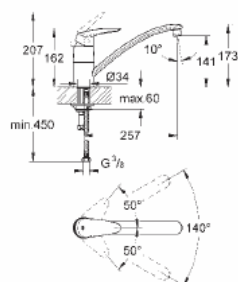

# GROHE EURODISC

Артикул

Цвет

33 770 001

хром

**Eurodisc**

**Смеситель однорычажный для мойки, DN 15**  
 монтаж на одно отверстие  
**GROHE SilkMove®** керамический картридж 35 мм  
 регулировка расхода воды  
 поворотный трубкообразный излив  
 с ограничителем поворота  
 аэратор  
 гибкая подводка  
 система быстрого монтажа  
**GROHE StarLight®** хромированная поверхность

32 257 001

хром

**Eurodisc**

**Смеситель однорычажный для мойки, DN 15**  
 монтаж на одно отверстие  
**GROHE SilkMove®** керамический картридж Ø 46 мм  
**GROHE StarLight®** хромированная поверхность  
 регулировка расхода воды  
 поворотный литой излив с  
 ограничителем поворота  
 встроенный выдвижной излив  
 с возвратной пружиной  
 автоматический переключатель:  
 стандартная/душевая струя  
 гибкая подводка, система быстрого монтажа

33 772 001

хром

**Eurodisc**

**Смеситель однорычажный для мойки, DN 15**  
 настенный монтаж  
**GROHE SilkMove®** керамический картридж Ø 46 мм  
 регулировка расхода воды  
 поворотный, трубкообразный излив с  
 ограничителем поворота  
 аэратор  
 скрытые S-образные эксцентрики  
**GROHE StarLight®** хромированная поверхность