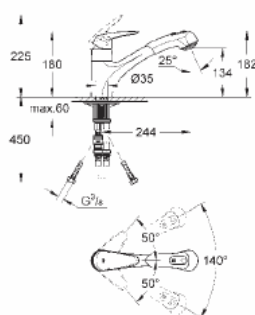

# GROHE EURODISC

Артикул

Цвет

33 770 001

хром

**Eurodisc**

**Смеситель однорычажный для мойки, DN 15**  
 монтаж на одно отверстие  
**GROHE SilkMove®** керамический картридж 35 мм  
 регулировка расхода воды  
 поворотный трубкообразный излив  
 с ограничителем поворота  
 аэратор  
 гибкая подводка  
 система быстрого монтажа  
**GROHE StarLight®** хромированная поверхность

32 257 001

хром

**Eurodisc**

**Смеситель однорычажный для мойки, DN 15**  
 монтаж на одно отверстие  
**GROHE SilkMove®** керамический картридж Ø 46 мм  
**GROHE StarLight®** хромированная поверхность  
 регулировка расхода воды  
 поворотный литой излив с  
 ограничителем поворота  
 встроенный выдвижной излив  
 с возвратной пружиной  
 автоматический переключатель:  
 стандартная/душевая струя  
 гибкая подводка, система быстрого монтажа

33 772 001

хром

**Eurodisc**

**Смеситель однорычажный для мойки, DN 15**  
 настенный монтаж  
**GROHE SilkMove®** керамический картридж Ø 46 мм  
 регулировка расхода воды  
 поворотный, трубкообразный излив с  
 ограничителем поворота  
 аэратор  
 скрытые S-образные эксцентрики  
**GROHE StarLight®** хромированная поверхность