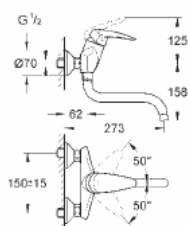

# GROHE EURODISC

Артикул

Цвет

33 770 001

хром

**Eurodisc**

**Смеситель однорычажный для мойки, DN 15**  
 монтаж на одно отверстие  
**GROHE SilkMove®** керамический картридж 35 мм  
 регулировка расхода воды  
 поворотный трубкообразный излив  
 с ограничителем поворота  
 аэратор  
 гибкая подводка  
 система быстрого монтажа  
**GROHE StarLight®** хромированная поверхность

32 257 001

хром

**Eurodisc**

**Смеситель однорычажный для мойки, DN 15**  
 монтаж на одно отверстие  
**GROHE SilkMove®** керамический картридж Ø 46 мм  
**GROHE StarLight®** хромированная поверхность  
 регулировка расхода воды  
 поворотный литой излив с  
 ограничителем поворота  
 встроенный выдвижной излив  
 с возвратной пружиной  
 автоматический переключатель:  
 стандартная/душевая струя  
 гибкая подводка, система быстрого монтажа

33 772 001

хром

**Eurodisc**

**Смеситель однорычажный для мойки, DN 15**  
 настенный монтаж  
**GROHE SilkMove®** керамический картридж Ø 46 мм  
 регулировка расхода воды  
 поворотный, трубкообразный излив с  
 ограничителем поворота  
 аэратор  
 скрытые S-образные эксцентрики  
**GROHE StarLight®** хромированная поверхность