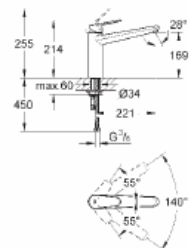

**31 122 002**

**хром**

**259,47**

**Eurodisc Cosmopolitan**

**Смеситель однорычажный для мойки, DN 15**

высокий излив  
монтаж на одно отверстие  
**GROHE SilkMove®** керамический картридж 35 мм  
**GROHE StarLight®** хромированная поверхность  
регулировка расхода воды  
поворотный трубкообразный излив  
радиус поворота 360°  
выдвижной излив с аэратором  
с возвратной пружиной  
гибкая подводка  
система быстрого монтажа  
**с защитой от обратного потока**