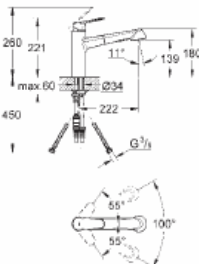

**33 770 002**

**хром**

**212,06**

**Eurodisc Cosmopolitan**

**Смеситель однорычажный для мойки, DN 15**

с низким изливом  
монтаж на одно отверстие  
**GROHE SilkMove®** керамический картридж 35 мм  
**GROHE StarLight®** хромированная поверхность  
регулировка расхода воды  
поворотный литой излив, область поворота 140°  
аэратор, гибкая подводка, система быстрого монтажа