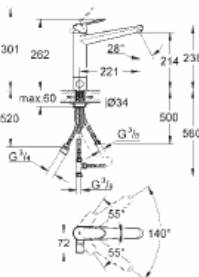

**32 257 002**

**хром**

**266,03**

**Eurodisc Cosmopolitan**

**Смеситель однорычажный для мойки, DN 15**

монтаж на одно отверстие  
с низким изливом  
**GROHE SilkMove®** керамический картридж 35 мм  
**GROHE StarLight®** хромированная поверхность  
регулировка расхода воды  
поворотный литой излив, зона поворота излива 100°  
выдвижная лейка **SpeedClean**  
автоматический переключатель  
аэратор/душевая струя  
автоматическое возвратное переключение  
на аэратор после выключения  
гибкая подводка, система быстрого монтажа  
**с защитой от обратного потока**

**31 237 002**

**хром**

**341,33**

**Eurodisc Cosmopolitan**

**Смеситель однорычажный для мойки, DN 15**

с низким изливом  
встроенный запорный вентиль  
монтаж на одно отверстие  
**GROHE SilkMove®** керамический картридж 35 мм  
**GROHE StarLight®** хромированная поверхность  
регулировка расхода воды  
поворотный литой излив  
область поворота 140°  
аэратор  
система быстрого монтажа  
гибкая подводка