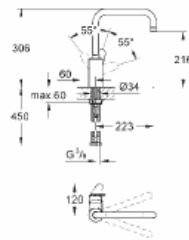

GROHE EURODISC COSMOPOLITAN

Артикул

Цвет

Цена brutto €

32 259 002

хром

212,06

Eurodisc Cosmopolitan

Смеситель однорычажный для мойки, DN 15

высокий излив
монтаж на одно отверстие
GROHE SilkMove® керамический картридж 35 мм
GROHE StarLight® хромированная поверхность
регулировка расхода воды
поворотный трубкообразный излив
выбор радиуса поворота: 0° / 150° / 360°
аэратор
гибкая подводка
система быстрого монтажа