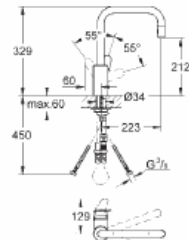

**Смеситель однорычажный для мойки, DN 15**

высокий излив  
монтаж на одно отверстие  
**GROHE SilkMove®** керамический картридж 35 мм  
**GROHE StarLight®** хромированная поверхность  
регулировка расхода воды  
поворотный трубкообразный излив  
выбор радиуса поворота: 0° / 150° / 360°  
аэратор  
гибкая подводка  
система быстрого монтажа