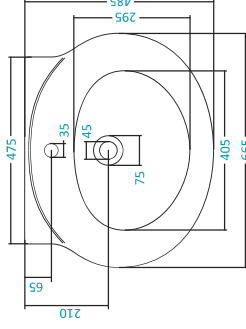

Биде подвесное

Артикул	Описание	
	С отверстием под смеситель	Без отверстия
WH110557	x	
WH110554		x

Умывальник-60

Артикул	Название		
	БИ	БСФ	Анимо
WH110591		x	

Постамент