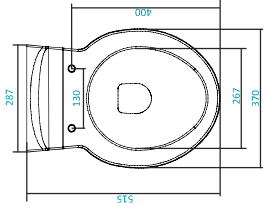

Артикул	Арматура		Сиденье	
	Одно-режимная	Дву-режимная	Деролласт Soft-close	Деролласт clip-up
WH110132		x	x	

Унитаз компакт с горизонтальным выпуском

Артикул	Арматура		Сиденье	
	Одно-режимная	Дву-режимная	Деролласт Soft-close	Деролласт clip-up
WH110630			x	
WH110633				x

Биде подвесное

Артикул	Описание	
	С отверстием под смеситель	Без отверстия
WH110557	x	
WH110554		x

Умывальник-60

Артикул	Название		
	БИ	БСФ	Анимо
WH110591		x	

Постамент