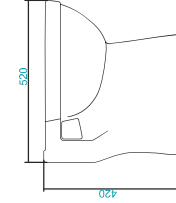

Артикул	Арматура		Сиденье	
	Одно-режимная	Дву-режимная	Деролласт Soft-close	Деролласт clip-up
WH110630			x	
WH110633				x

Унитаз подвесной

Артикул	Арматура		Сиденье	
	Деролласт	Деролласт Soft-close	Деролласт clip-up	Декоративные заглушки
WH111633				
WH111634		x		
WH111637			x	

Биде напольное