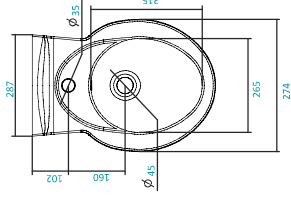

Артикул	Сиденье		Декоративные заглушки
	Деролласт	Деролласт clip-up	
WH105778			
WH111635		x	
WH111636			x

Биде подвесное