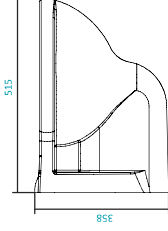

Артикул	Арматура		Сиденье	
	Одно-режимная	Дву-режимная	Деролласт Soft-close	Деролласт clip-up
WH110132		x	x	

Унитаз компакт с горизонтальным выпуском

Артикул	Арматура		Сиденье	
	Одно-режимная	Дву-режимная	Деролласт Soft-close	Деролласт clip-up
WH110630			x	
WH110633				x

Биде подвесное

Артикул	Описание	
	С отверстием под смеситель	Без отверстия
WH110557	x	
WH110554		x

Умывальник-60

Артикул	Название		
	БИ	БСФ	Анимо
WH110591		x	

Постамент