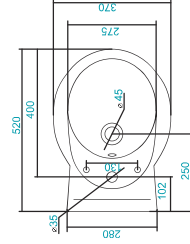

Артикул	Арматура		Сиденье	
	Одно-режимная	Дву-режимная	Деролласт Soft-close	Деролласт clip-up
WH110630			x	
WH110633				x

Унитаз подвесной

Артикул	Арматура		Сиденье	
	Деролласт	Деролласт Soft-close	Деролласт clip-up	Декоративные заглушки
WH111633				
WH111634		x		
WH111637			x	

Биде напольное