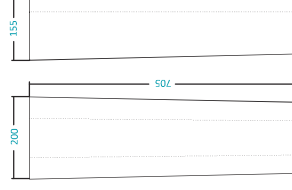

Биде подвесное

Артикул	Описание	
	С отверстием под смеситель	Без отверстия
WH110557	x	
WH110554		x

Умывальник-60

Артикул	Название		
	БИ	БСФ	Анимо
WH110591		x	

Постамент