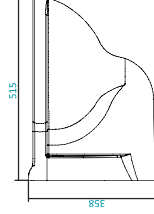

Артикул	Сиденье		Декоративные заглушки
	Деролласт	Деролласт clip-up	
WH105778			
WH111635		x	
WH111636			x

Биде подвесное