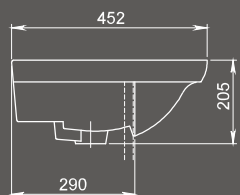

Интакт

Мебельный умывальник
с отверстием перелива,
с отверстием для смесителя

Арт. 1.3120.4.S00.11B.0