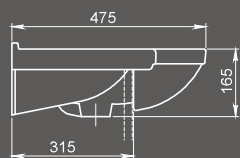

Мебельные умывальники

Фото: умывальник Сатурн

Сатурн

Мебельный умывальник
с отверстием перелива,
с отверстием для смесителя

Арт. 1.3121.1.S00.11B.0

Интакт

Мебельный умывальник
с отверстием перелива,
с отверстием для смесителя