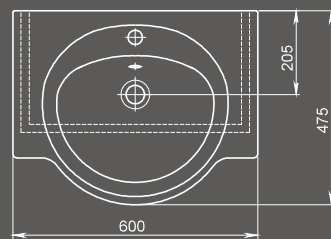

Мебельные умывальники

Фото: умывальник Сатурн

Сатурн

Мебельный умывальник
с отверстием перелива,
с отверстием для смесителя

Арт. 1.3121.1.S00.11B.0

Интакт

Мебельный умывальник
с отверстием перелива,
с отверстием для смесителя