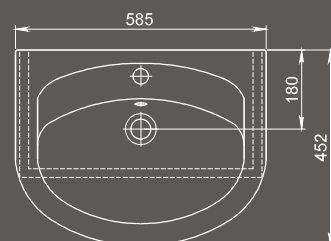

Интакт

Мебельный умывальник
с отверстием перелива,
с отверстием для смесителя

Арт. 1.3120.4.S00.11B.0