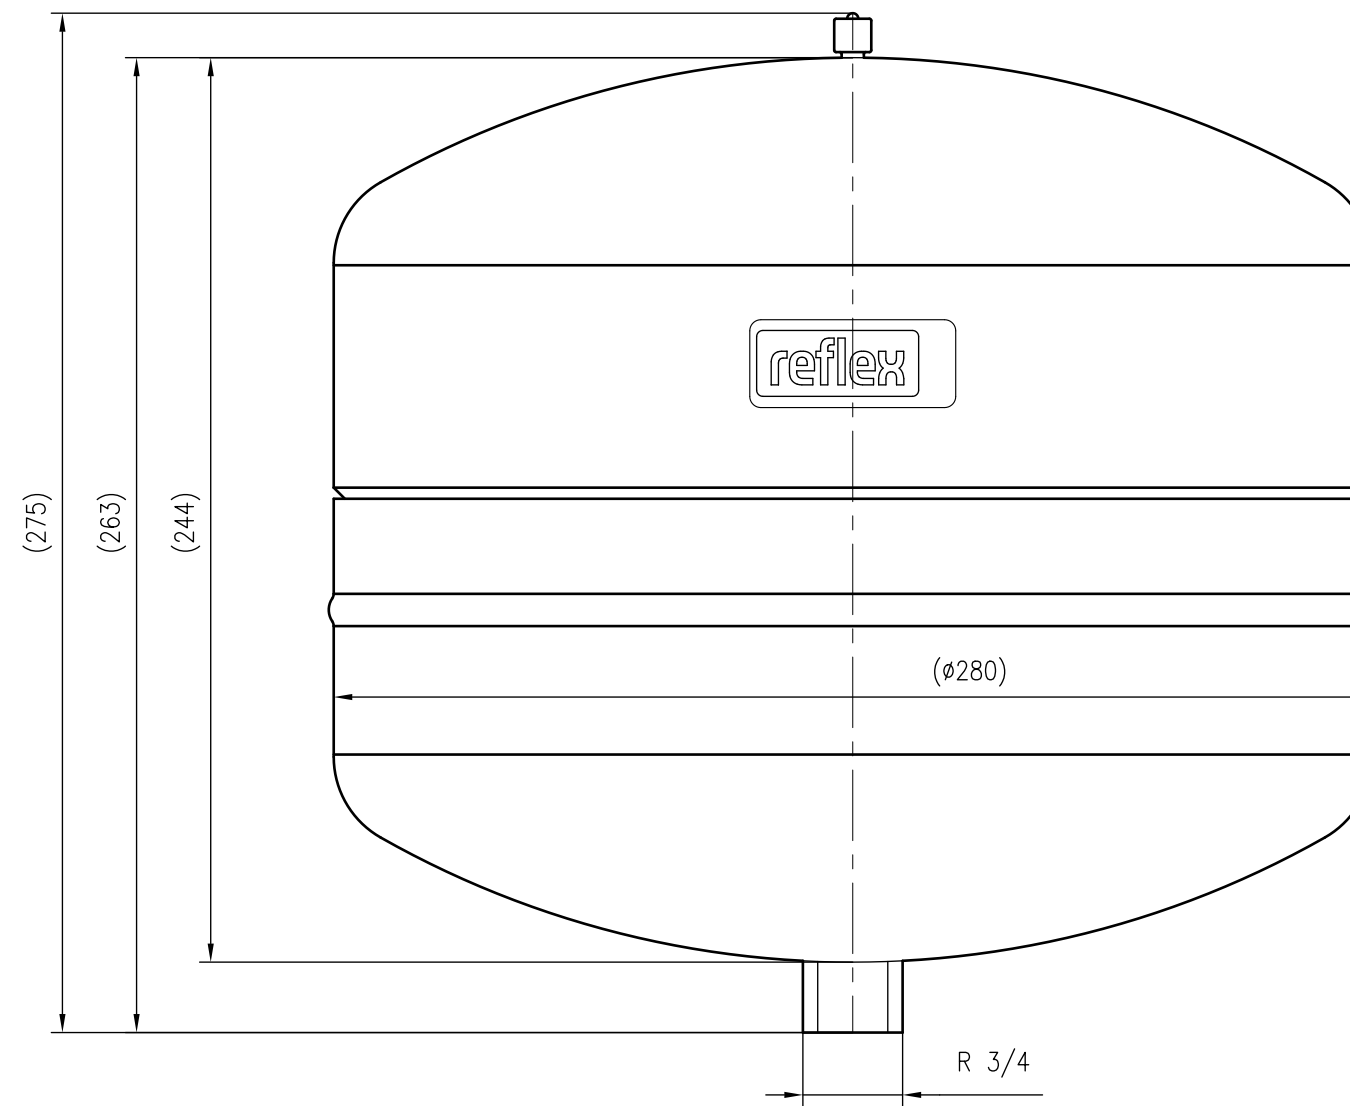

Side view

Front view

Isometric view

Top view

Unterliegt nicht dem Änderungsdienst/ Not subject to change management	Maßstab/ Scale: 1:2	Format/ Size: A2
Revision 18.04.2017	Reflex NG12 6bar gray – 8240100	