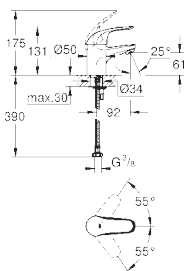

32 734 000

хром

51,62

Euroeco

Смеситель однорычажный для раковины DN 15

S-Size

монтаж на одно отверстие

металлический рычаг

GROHE SilkMove керамический картридж 35 мм

GROHE StarLight хромированная поверхность

ограничитель потока 9 л/мин.

аэратор

система быстрого монтажа

гладкий корпус

гибкая подводка

дополнительный ограничитель температуры (46 375 000)

класс шума I по DIN 4109