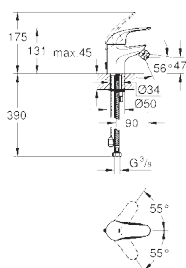

32 882 000

хром

51,60

Euroeco

Смеситель однорычажный для биде DN 15

S-Size

монтаж на одно отверстие

металлический рычаг

GROHE SilkMove керамический картридж 35 мм

GROHE StarLight хромированная поверхность

ограничитель потока 9 л/мин.

система быстрого монтажа

аэратор с шаровым шарниром

цепочка

гибкая подводка

дополнительный ограничитель температуры (46 375 000)

класс шума I по DIN 4109