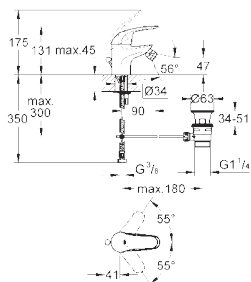

23 263 000

хром

55,73

Euroeco

Смеситель однорычажный для биде DN 15

S-Size

монтаж на одно отверстие

металлический рычаг

GROHE SilkMove керамический картридж 35 мм

GROHE StarLight хромированная поверхность

ограничитель потока 9 л/мин.

система быстрого монтажа

аэратор с шаровым шарниром

сливной гарнитур 1 1/4"

гибкая подводка

дополнительный ограничитель температуры (46 375 000)

класс шума I по DIN 4109