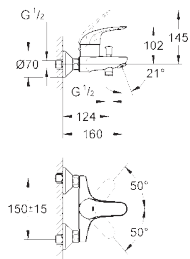

32 743 000

хром

71,05

Еuroeco

Смеситель однорычажный для ванны, DN 15

настенный монтаж

металлический рычаг

GROHE SilkMove керамический картридж Ø 46 мм

GROHE StarLight хромированная поверхность

регулировка расхода воды

автоматический переключатель: ванна/душ

аэратор

встроенный обратный клапан в душевом отводе 1/2"

скрытые S-образные эксцентрики, отражатели из металла

дополнительный ограничитель температуры (46 308 000)

с защитой от обратного потока

класс шума I по DIN 4109