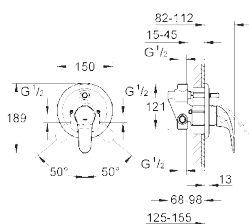

включает в себя:

комплект готового монтажа (**19 378**)

встраиваемый механизм (**33 964**)

металлический рычаг

уплотнитель розетки и рычага

отражатели из металла

винтовое крепление

дополнительный ограничитель температуры (46 308 000)