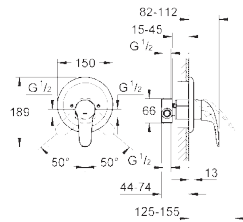

аэратор

встроенный обратный клапан в душевом отводе 1/2"

скрытые S-образные эксцентрики, отражатели из металла

дополнительный ограничитель температуры (46 308 000)

с защитой от обратного потока

класс шума I по DIN 4109