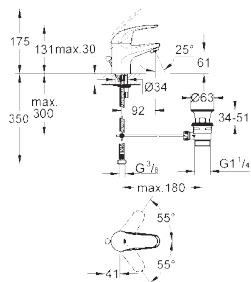

Артикул

Цвет

Цена брутто
Без НДС, €

23 262 000

хром

55,73

Euroeco

Смеситель однорычажный для раковины DN 15

S-Size

монтаж на одно отверстие

металлический рычаг

GROHE SilkMove керамический картридж 35 мм

GROHE StarLight хромированная поверхность

ограничитель потока 9 л/мин.

система быстрого монтажа

аэратор

сливной гарнитур 1 1/4"

гибкая подводка

дополнительный ограничитель температуры (46 375 000)

класс шума I по DIN 4109