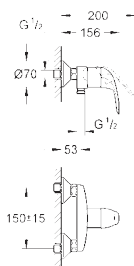

32 740 000

хром

55,73

Euroeco

Смеситель однорычажный для душа, DN 15

настенный монтаж

металлический рычаг

GROHE SilkMove керамический картридж Ø 46 мм

GROHE StarLight хромированная поверхность

регулировка расхода воды

отвод для душа снизу 1/2" со встроенным

обратным клапаном

скрытые S-образные эксцентрики

отражатели из металла

Дополнительный ограничитель температуры

с защитой от обратного потока

класс шума I по DIN 4109