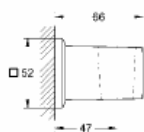

27 706 000

хром

28,11

Allure Brilliant

Настенный держатель

металл

GROHE StarLight® хромированная поверхность