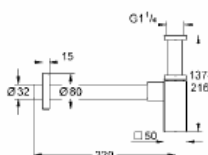

40 564 000

хром

203,97

Сифон для раковины

элемента для раковины

GROHE StarLight® хромированная поверхность

латунный корпус