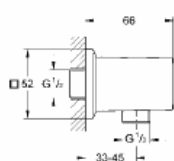

может использоваться с проточным водонагревателем

универсальное крепление, подходящее к любому стандартному шлангу

27 707 000

хром

44,96

Allure Brilliant

Подключение для душевого шланга,

DN 15