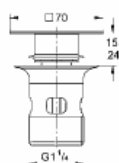

40 565 000

хром

69,76

Пробка для сливного гарнитура

для стандартного сливного гарнитура 1 "

GROHE StarLight® хромированная поверхность