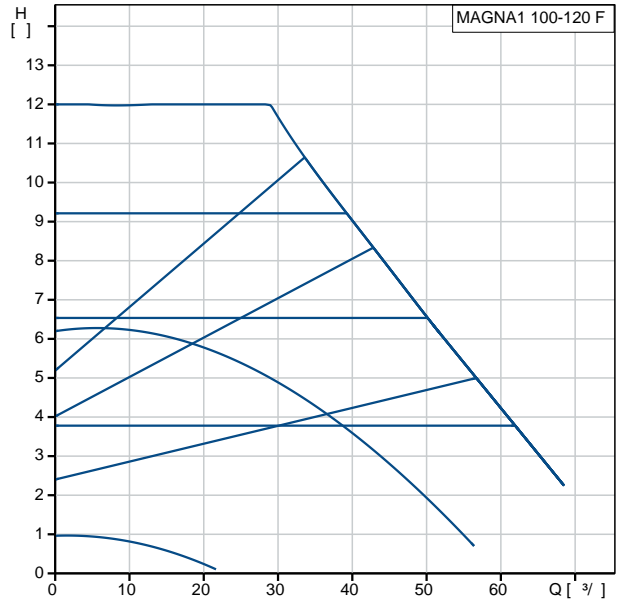

		MAGNA1 100-120 F
		99221447
EAN	:	5712608944192
	:	1.872,88 UER
TF	:	120
	:	110
	:	CE,VDE,EAC,CN
	:	ROHS,WEEE
	:	C
	:	EN-GJL-250
	:	ASTM A48-250B
	:	PES 30%GF
	:	0 .. 40 °C
	:	10
	:	DIN
	:	DN 100
	:	PN10
	:	450
	:	-10 .. 110 °C
	:	60 °C
	:	983.2 / ³
	-P1:	31.11 .. 1523
	:	50 Hz
	:	1 x 230
	:	0.32 .. 6.73 A
	(IEC 34-5):	X4D
	(IEC 85):	F
	(EEI):	0.20
	:	34.7
	:	37.3
	:	0.097 ³
Finnish LVI No.:	:	4615229
C	:	DE
	:	8413703000