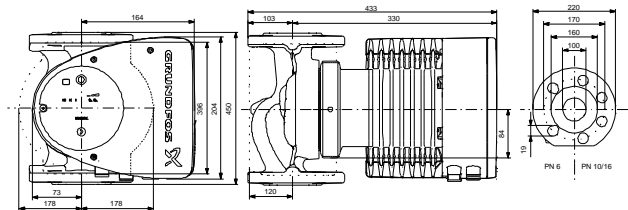

		MAGNA1 100-120 F
		99221447
EAN	:	5712608944192
	:	1.872,88 UER
TF	:	120
	:	110
	:	CE,VDE,EAC,CN
	:	ROHS,WEEE
	:	C
	:	EN-GJL-250
	:	ASTM A48-250B
	:	PES 30%GF
	:	0 .. 40 °C
	:	10
	:	DIN
	:	DN 100
	:	PN10
	:	450
	:	-10 .. 110 °C
	:	60 °C
	:	983.2 / ³
	-P1:	31.11 .. 1523
	:	50 Hz
	:	1 x 230
	:	0.32 .. 6.73 A
	(IEC 34-5):	X4D
	(IEC 85):	F
	(EEI):	0.20
	:	34.7
	:	37.3
	:	0.097 ³
Finnish LVI No.:	:	4615229
C	:	DE
	:	8413703000