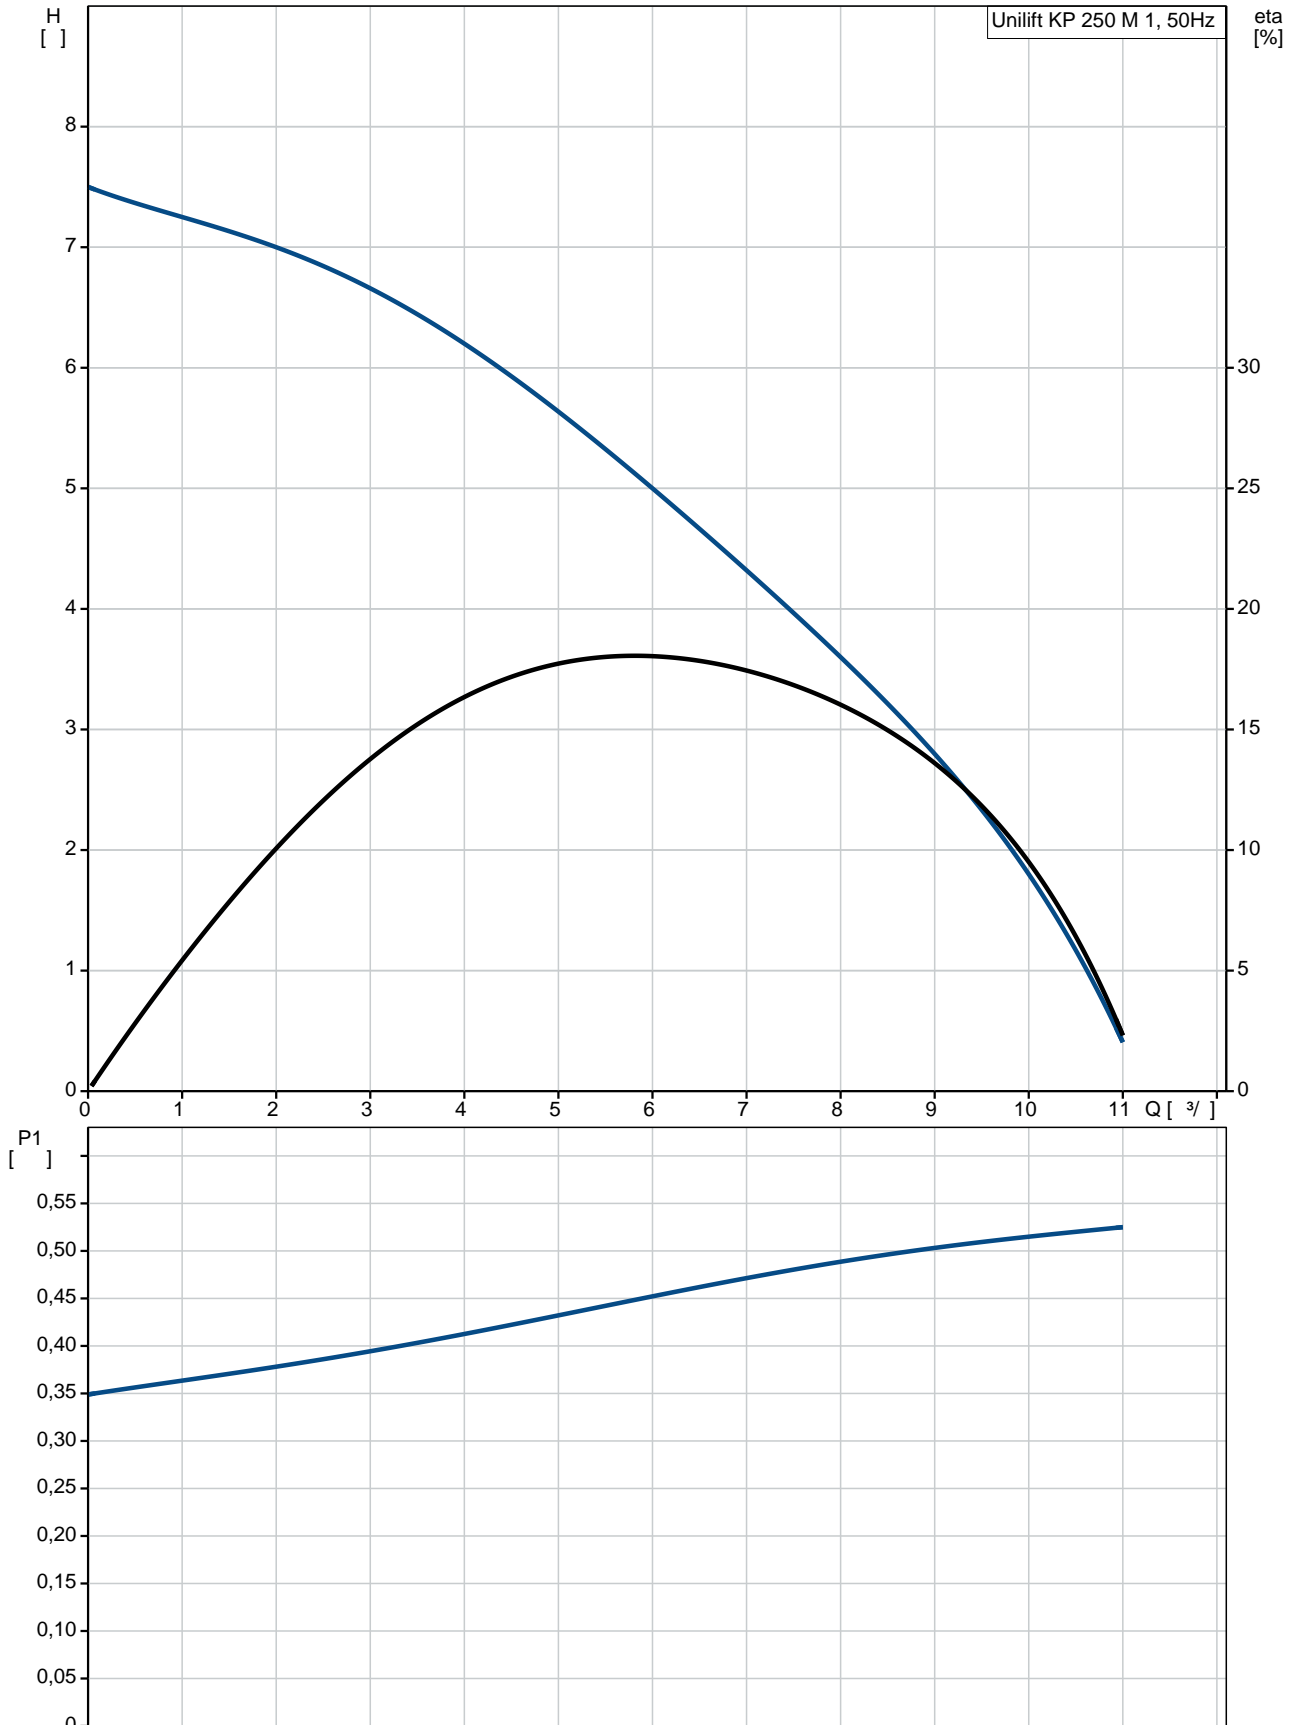

012H1300 Unilift KP 250 M 1 50