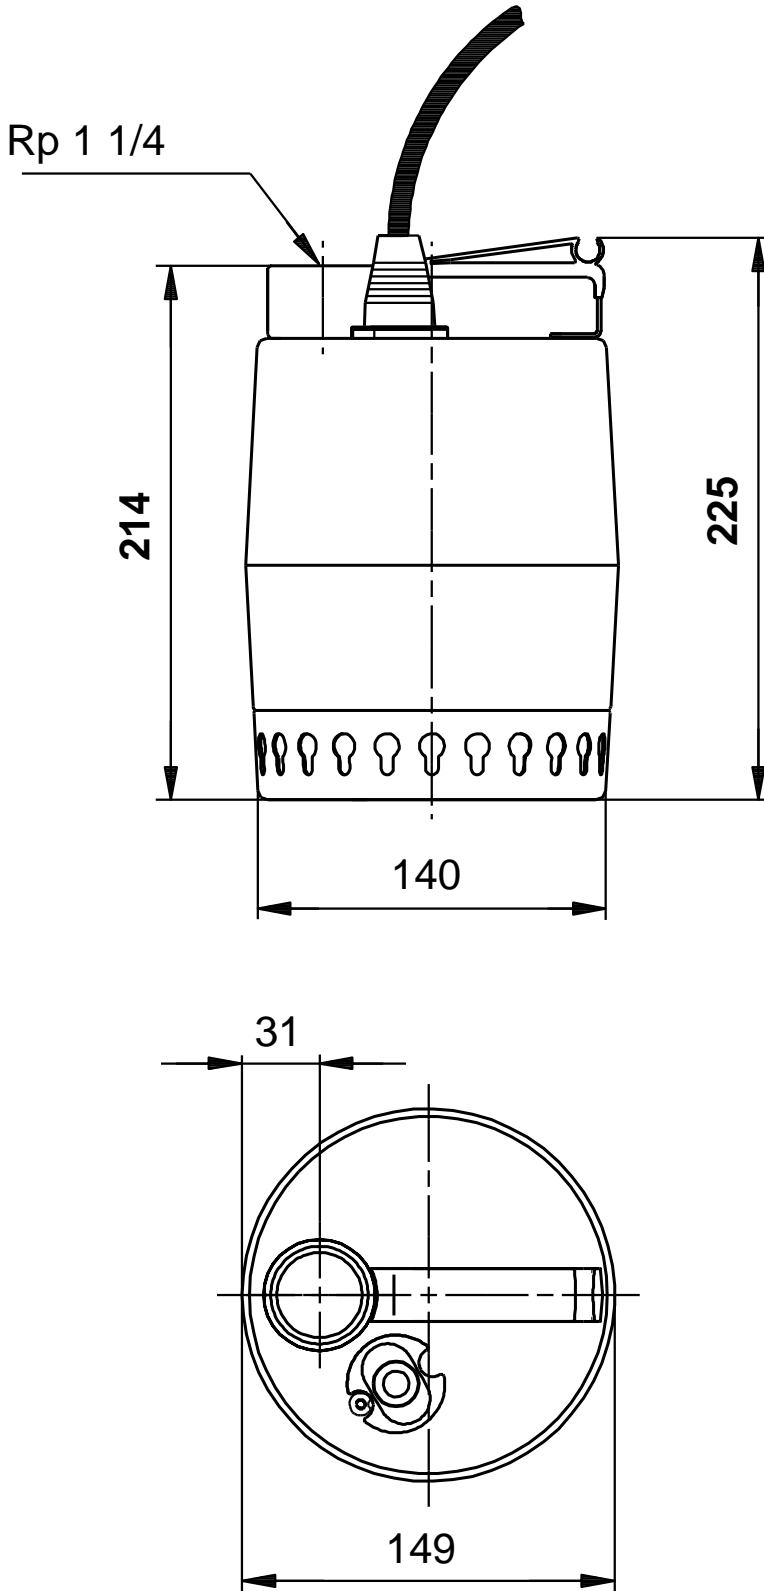

012H1300 Unilift KP 250 M 1 50