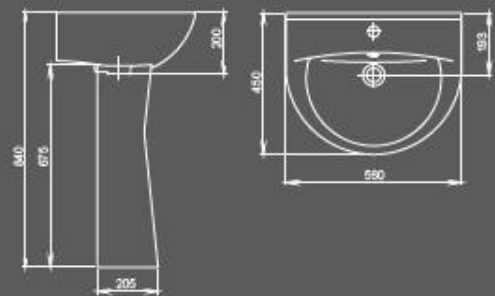

Умывальник с пьедесталом

Умывальник
с отверстием перелива,
с отверстием для смесителя

Арт. 1.3111.6.S00.11B.0

Пьедестал

Арт. 1.3601.7.S00.00B.0

Унитаз-компакт

Бачок с механизмом
однорежимного слива,
чаша с косым выпуском,
с системой антисплеск,
сиденье с крышкой