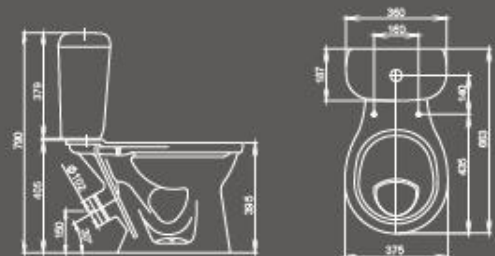

С информацией о комплектациях вы можете ознакомиться в конце каталога.