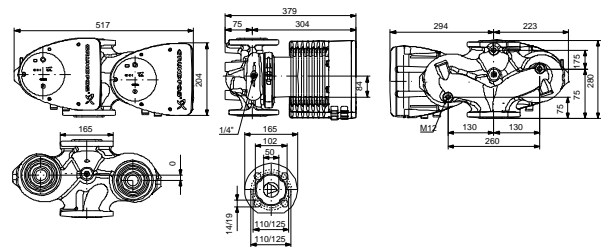

		MAGNA1 D 50-150 F
		99221343
EAN		5712608943164
TF		150
		110
		CE,VDE,EAC,CN
		ROHS,WEEE
		C
		EN-GJL-250
		ASTM A48-250B
		PES 30%GF
		0 .. 40 °C
		10
		DIN
		DN 50
		PN6/10
		280
		-10 .. 110 °C
		60 °C
		983.2 / ³
	-P1:	23.77 .. 653
		50 Hz
		1 x 230
		0.26 .. 2.88 A
	(IEC 34-5):	X4D
	(IEC 85):	F
	(EEI):	0.21
		36.4
		43.9
		0.132 ³
C		DE
		8413703000