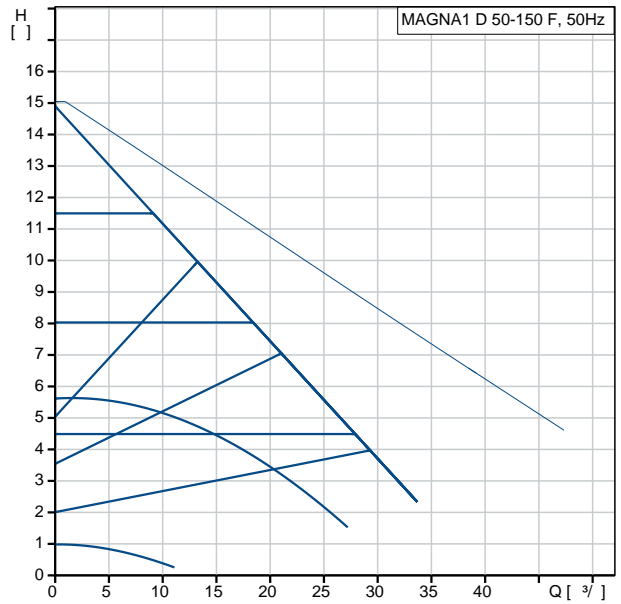

		MAGNA1 D 50-150 F
		99221343
EAN		5712608943164
TF		150
		110
		CE,VDE,EAC,CN
		ROHS,WEEE
		C
		EN-GJL-250
		ASTM A48-250B
		PES 30%GF
		0 .. 40 °C
		10
		DIN
		DN 50
		PN6/10
		280
		-10 .. 110 °C
		60 °C
		983.2 / ³
	-P1:	23.77 .. 653
		50 Hz
		1 x 230
		0.26 .. 2.88 A
	(IEC 34-5):	X4D
	(IEC 85):	F
	(EEI):	0.21
		36.4
		43.9
		0.132 ³
C		DE
		8413703000