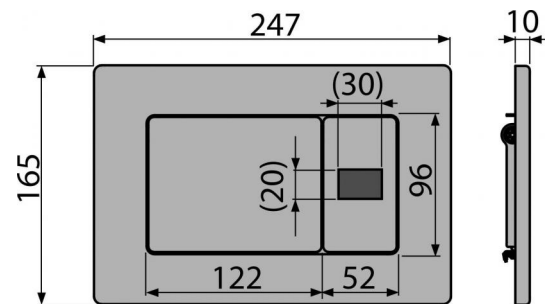

Содержание комплекта

- Монтажный комплект для крепления рамки: болт M4×10 – 2 шт.
- Инфракрасный сенсор
- Разъем для подключения к блоку питания
- Фитинговое соединение с электромагнитным клапаном
- Кнопка
- Монтажная рама для установки кнопки
- Выпускной механизм для сенсорного смыва
- Резьбовое крепление монтажной рамы кнопки 2 шт.

Код заказа, Логистическая информация

Код	EAN	Вес (шт упаковка паллета)	Размеры (шт упаковка)	Количество (упаковка паллета)
M279S	8595580502409	1,9238 19,2380 327,8080 кг	315×210×120 595×395×435 мм	10 160 шт