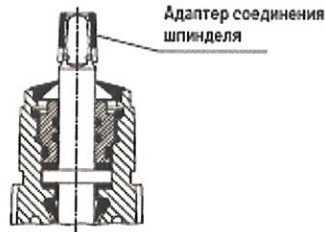

Компания ООО „Хавле Индустриверке“ гарантирует безупречную работоспособность оригинальной арматуры производства „Хавле“ и „Краммер“, носящей надпись „Hawle“ и „Krammer“, в течение 10 лет с момента отгрузки со склада ООО «Хавле Индустриверке» в Российской Федерации. Данная гарантия распространяется на арматуру, используемой в области снабжения питьевой водой согласно ее назначению.

Исключаются из гарантийных обязательств дефекты, вызванные ненадлежащим хранением на складе или обращением или ненадлежащей перевозкой, технически неправильным монтажом, несоблюдением правил эксплуатации, недостаточным техническим обслуживанием или уходом, неправильной эксплуатацией арматуры и быстроизнашивающихся деталей.

ООО «Хавле Индустриверке»

123060, г. Москва, ул. Берзарина, д. 36, стр. 2

тел: (495) 589-27-46 факс: (495) 192-63-01

Дата: _____

Подпись: _____

М. П.