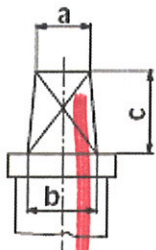

ТЕХНИЧЕСКИЙ ПАСПОРТ
Штоки для задвижек Hawle 9000E2/9500E2

№ по каталогу	Вариант	Глубина заложения	Для диаметров DN			Кол-во
			50 – 100	125 – 150	200	
9000E2	фикс. длины	1,00 м				
		1,25 м				
		1,50 м				
		2,00 м				
		2,50 м				
9500E2	телескопич.	1,30 – 1,80 м				
		1,35 – 1,80 м				
		2,00 – 2,50 м				
		2,50 - 3,50 м				
Дата поставки:						

DN	Масса штоков								
	9000E2					9500E2			
50-100	3,45	4,45	5,40	7,45	9,50	6,75	9,40	10,84	
125-150	2,90	3,90	4,90	6,90	8,90	6,25	8,90	10,84	
200	2,70	3,70	4,70	6,70	8,70	6,10	8,60	10,84	

Наконечник штока