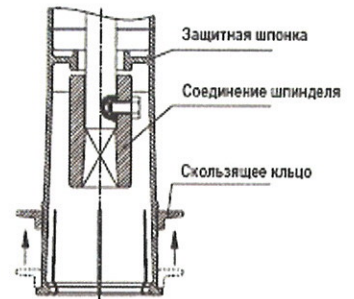

ТЕХНИЧЕСКИЙ ПАСПОРТ
Штоки для задвижек Hawle 9000E2/9500E2

№ по каталогу	Вариант	Глубина заложения	Для диаметров DN			Кол-во
			50 – 100	125 – 150	200	
9000E2	фикс. длины	1,00 м				
		1,25 м				
		1,50 м				
		2,00 м				
		2,50 м				
9500E2	телескопич.	1,30 – 1,80 м				
		1,35 – 1,80 м				
		2,00 – 2,50 м				
		2,50 - 3,50 м				
Дата поставки:						

DN	Масса штоков								
	9000E2					9500E2			
50-100	3,45	4,45	5,40	7,45	9,50	6,75	9,40	10,84	
125-150	2,90	3,90	4,90	6,90	8,90	6,25	8,90	10,84	
200	2,70	3,70	4,70	6,70	8,70	6,10	8,60	10,84	

Наконечник штока

для вентиляей

а 13,0 мм
б 15,0 мм
с 24,0 мм

для клиновых и
"Комби" задвижек

а 27,0 мм
б 32,0 мм
с 48,0 мм

Компания ООО „Хавле Индустриверке“ гарантирует безупречную работоспособность оригинальной арматуры производства „Хавле“ и „Краммер“, носящей надпись „Hawle“ и „Krammer“, в течение 10 лет с момента отгрузки со склада ООО «Хавле Индустриверке» в Российской Федерации. Данная гарантия распространяется на арматуру, используемой в области снабжения питьевой водой согласно ее назначению.

Исключаются из гарантийных обязательств дефекты, вызванные ненадлежащим хранением на складе или обращением или ненадлежащей перевозкой, технически неправильным монтажом, несоблюдением правил эксплуатации, недостаточным техническим обслуживанием или уходом, неправильной эксплуатацией арматуры и быстроизнашивающихся деталей.

ООО «Хавле Индустриверке»

123060, г. Москва, ул. Берзарина, д. 36, стр. 2

тел: (495) 589-27-46 факс: (495) 192-63-01

Дата: _____

Подпись: _____

М. П.