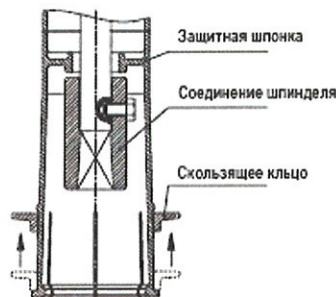

Номер заказа	Исполнение	Глубина	для диаметров / DN								
			50 - 100	125/150	200	250	300	350	400	500	600
9000E2	фикс. длины	1,00 м									
		1,25 м									
		1,50 м									
		1,90 м									
		2,00 м									
		2,40 м									
9500E2	телескопический	2,50 м									
		1,30 - 1,80 м									
		1,35 - 1,80 м									
		1,40 - 1,80 м									
		1,50 - 1,80 м									
		1,90 - 2,20 м									
		2,00 - 2,30 м									
		2,00 - 2,50 м									
2,50 - 3,50 м											
2,60 - 3,50 м											

Номер заказа	Исполнение	Глубина	Вес, кг									
			50 - 100	125/150	200	250	300	350	400	500	600	
9000E2	фикс. длины	1,00 м	3,45	2,90	2,70	3,20	2,90					
		1,25 м	4,45	3,90	3,70	4,70	4,40	4,00	3,55			
		1,50 м	6,45	4,90	4,70	6,15	6,85	6,60	6,00			
		1,90 м									7,40	
		2,00 м	7,45	6,90	6,70	9,15	8,80		8,00			7,40
		2,40 м									9,70	
9500E2	телескопический	2,50 м	9,50	8,90	8,70	12,30	12,00				9,70	
		1,30 - 1,80 м	6,75	6,25								
		1,35 - 1,80 м			6,10							
		1,40 - 1,80 м				7,30						
		1,50 - 1,80 м					6,85	6,60	6,25			
		1,90 - 2,20 м								8,70		
		2,00 - 2,30 м									8,70	
		2,00 - 2,50 м	9,40	8,90	8,60	11,10	10,70	10,30	9,80			
2,50 - 3,50 м	12,80	12,00	11,90	15,30	14,90	14,50	14,20					
2,60 - 3,50 м								14,00	14,00			

Наконечник штока

для вентиляей

- a 13,0 мм
- b 15,0 мм
- c 24,0 мм

для клиновых и "Комби" задвижек

- a 27,0 мм
- b 32,0 мм
- c 48,0 мм

№ по каталогу Вариант		Глубина заложен ия	Для диаметров \ Dn					Кол-во Шт.
			250	300	350	400-500	500	
9000E2	Фикс.длины	1,00						
		1,25						
		1,50						
		1,90						
		2,00						
		2,40						
		2,50						
9500E2	телескопиче ский	1,40-1,80						
		1,50-1,80						
		1,90-2,20						
		2,00-2,30						
		2,00-2,50						
		2,50-3,50						
		2,60-3,50						
Документ/ Дата поставки								