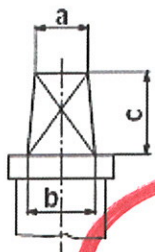

Номер заказа	Исполнение	Глубина	Вес, кг									
			50 - 100	125/150	200	250	300	350	400	500	600	
9000E2	фикс. длины	1,00 м	3,45	2,90	2,70	3,20	2,90					
		1,25 м	4,45	3,90	3,70	4,70	4,40	4,00	3,55			
		1,50 м	6,45	4,90	4,70	6,15	6,85	6,60	6,00			
		1,90 м									7,40	
		2,00 м	7,45	6,90	6,70	9,15	8,80		8,00			7,40
		2,40 м									9,70	
9500E2	телескопический	2,50 м	9,50	8,90	8,70	12,30	12,00				9,70	
		1,30 - 1,80 м	6,75	6,25								
		1,35 - 1,80 м			6,10							
		1,40 - 1,80 м				7,30						
		1,50 - 1,80 м					6,85	6,60	6,25			
		1,90 - 2,20 м								8,70		
		2,00 - 2,30 м									8,70	
		2,00 - 2,50 м	9,40	8,90	8,60	11,10	10,70	10,30	9,80			
2,50 - 3,50 м	12,80	12,00	11,90	15,30	14,90	14,50	14,20					
2,60 - 3,50 м								14,00	14,00