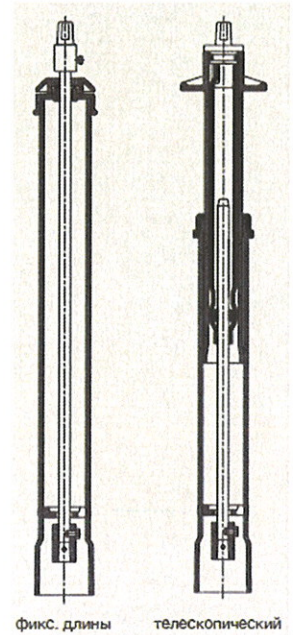

Номер заказа	Исполнение	Глубина	для диаметров / DN								
			50 - 100	125/150	200	250	300	350	400	500	600
9000E2	фикс. длины	1,00 м									
		1,25 м									
		1,50 м									
		1,90 м									
		2,00 м									
		2,40 м									
9500E2	телескопический	2,50 м									
		1,30 - 1,80 м									
		1,35 - 1,80 м									
		1,40 - 1,80 м									
		1,50 - 1,80 м									
		1,90 - 2,20 м									
		2,00 - 2,30 м									
		2,00 - 2,50 м									
2,50 - 3,50 м											
2,60 - 3,50 м											