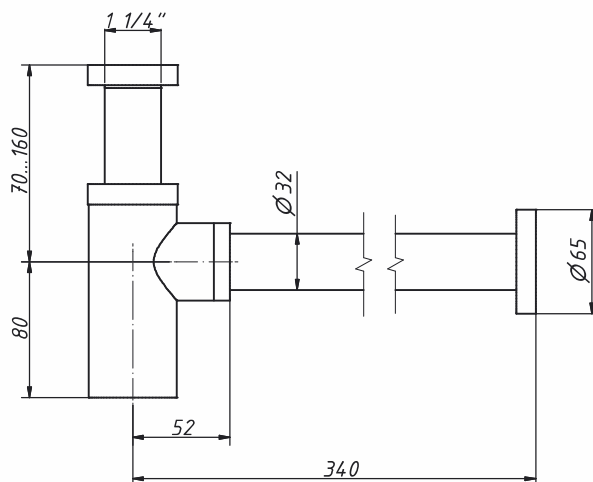

### СХ-404 (без выпуска)

Сифон бутылочный 1 1/4" x 32 для умывальника, без выпуска; цвет: хром

материал сифона	латунь
цвет покрытия	хром
входное отверстие	1 1/4"
выходное отверстие, мм	32
регулировка по высоте, мм	150–240
в blisterной упаковке	
<b>вес штуки нетто, кг</b>	<b>0,725</b>
<b>количество в коробке, шт</b>	<b>20</b>
<b>вес коробки брутто (+/- 0,1), кг</b>	<b>17,000</b>
<b>размер коробки, мм</b>	<b>510 x 370 x 510</b>

### СГ-404 (без выпуска)

Сифон бутылочный 1 1/4" x 32 для умывальника, без выпуска; цвет: золото

материал сифона	латунь
цвет покрытия	золото
входное отверстие	1 1/4"
выходное отверстие, мм	32
регулировка по высоте, мм	150–240
в blisterной упаковке	
<b>вес штуки нетто, кг</b>	<b>0,725</b>
<b>количество в коробке, шт</b>	<b>20</b>
<b>вес коробки брутто (+/- 0,1), кг</b>	<b>17,000</b>
<b>размер коробки, мм</b>	<b>510 x 370 x 510</b>

### СВ-404 (без выпуска)

Сифон бутылочный 1 1/4" x 32 для умывальника, без выпуска; цвет: бронза

материал сифона	латунь
цвет покрытия	бронза
входное отверстие	1 1/4"
выходное отверстие, мм	32
регулировка по высоте, мм	150–240
в blisterной упаковке	
<b>вес штуки нетто, кг</b>	<b>0,725</b>
<b>количество в коробке, шт</b>	<b>20</b>
<b>вес коробки брутто (+/- 0,1), кг</b>	<b>17,000</b>
<b>размер коробки, мм</b>	<b>510 x 370 x 510</b>

**СВ-405** (без выпуска)

Сифон бутылочный 1 1/4" x 32 для умывальника,  
без выпуска; цвет: бронза

материал сифона	латунь
цвет покрытия	бронза
входное отверстие	1 1/4"
выходное отверстие, мм	32
регулировка по высоте, мм	150–240
в blisterной упаковке	
<b>вес штуки нетто, кг</b>	<b>0,725</b>
<b>количество в коробке, шт</b>	<b>20</b>
<b>вес коробки брутто (+/- 0,1), кг</b>	<b>17,000</b>
<b>размер коробки, мм</b>	<b>510 x 370 x 510</b>