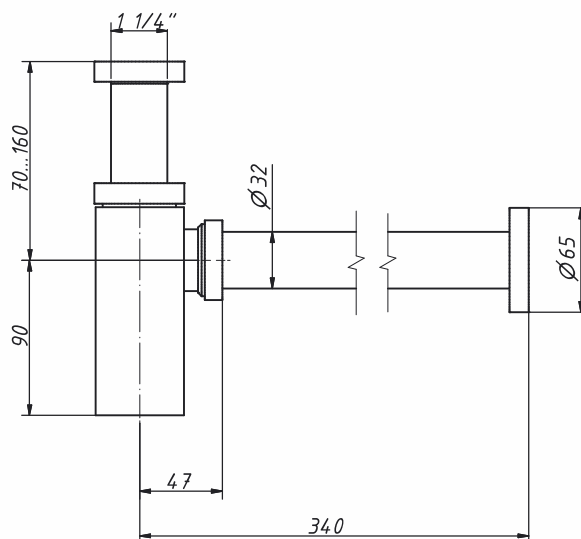

### СВ-404 (без выпуска)

Сифон бутылочный 1 1/4" x 32 для умывальника, без выпуска; цвет: бронза

материал сифона	латунь
цвет покрытия	бронза
входное отверстие	1 1/4"
выходное отверстие, мм	32
регулировка по высоте, мм	150–240
в blisterной упаковке	
<b>вес штуки нетто, кг</b>	<b>0,725</b>
<b>количество в коробке, шт</b>	<b>20</b>
<b>вес коробки брутто (+/- 0,1), кг</b>	<b>17,000</b>
<b>размер коробки, мм</b>	<b>510 x 370 x 510</b>

**СХ-405** (без выпуска)

Сифон бутылочный 1 1/4" x 32 для умывальника,  
без выпуска; цвет: хром

материал сифона	латунь
цвет покрытия	хром
входное отверстие	1 1/4"
выходное отверстие, мм	32
регулировка по высоте, мм	150–240
в blisterной упаковке	
<b>вес штуки нетто, кг</b>	<b>0,725</b>
<b>количество в коробке, шт</b>	<b>20</b>
<b>вес коробки брутто (+/- 0,1), кг</b>	<b>17,000</b>
<b>размер коробки, мм</b>	<b>510 x 370 x 510</b>

**CG-405** (без выпуска)

Сифон бутылочный 1 1/4" x 32 для умывальника,  
без выпуска; цвет: золото

материал сифона	латунь
цвет покрытия	золото
входное отверстие	1 1/4"
выходное отверстие, мм	32
регулировка по высоте, мм	150–240
в blisterной упаковке	
<b>вес штуки нетто, кг</b>	<b>0,725</b>
<b>количество в коробке, шт</b>	<b>20</b>
<b>вес коробки брутто (+/- 0,1), кг</b>	<b>17,000</b>
<b>размер коробки, мм</b>	<b>510 x 370 x 510</b>

**СВ-405** (без выпуска)

Сифон бутылочный 1 1/4" x 32 для умывальника,  
без выпуска; цвет: бронза

материал сифона	латунь
цвет покрытия	бронза
входное отверстие	1 1/4"
выходное отверстие, мм	32
регулировка по высоте, мм	150–240
в blisterной упаковке	
<b>вес штуки нетто, кг</b>	<b>0,725</b>
<b>количество в коробке, шт</b>	<b>20</b>
<b>вес коробки брутто (+/- 0,1), кг</b>	<b>17,000</b>
<b>размер коробки, мм</b>	<b>510 x 370 x 510</b>