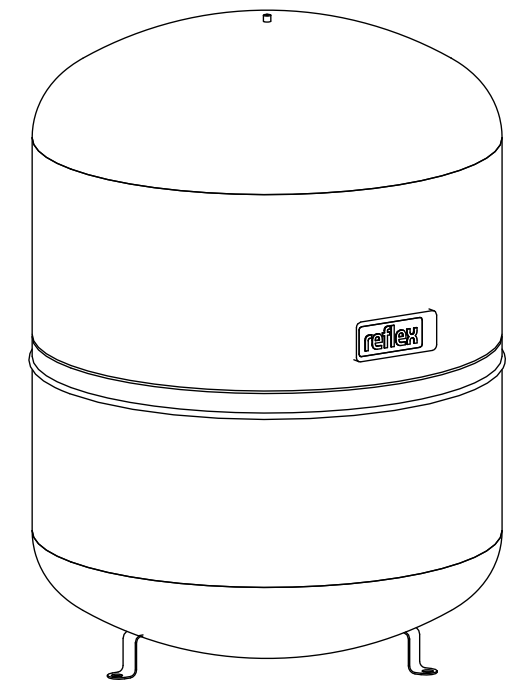

Side view

Front view

Isometric view

Top view

Unterliegt nicht dem Änderungsdienst/ Not subject to change management		Maßstab/ Scale: 1:10	Format/ Size: A3
Revision 29.02.2016	Reflex S250 10bar gray – 8214400		