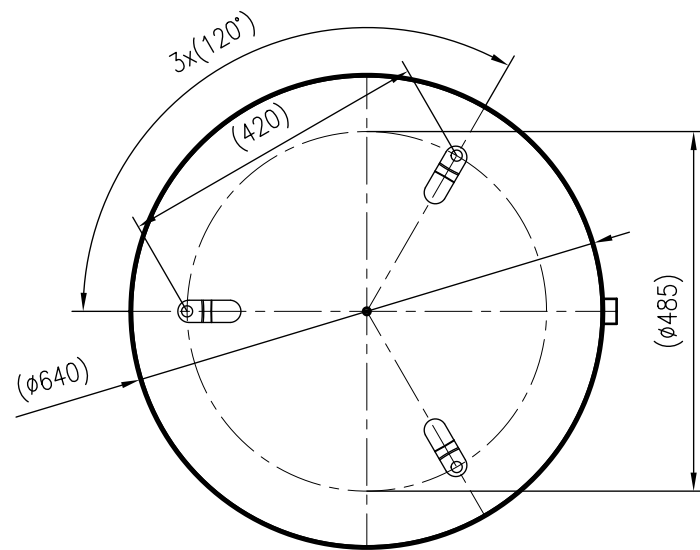

Side view

Front view

Isometric view

Top view

Unterliegt nicht dem Änderungsdienst/ Not subject to change management		Maßstab/ Scale: 1:10	Format/ Size: A3
Revision 29.02.2016	Reflex S250 10bar gray – 8214400		