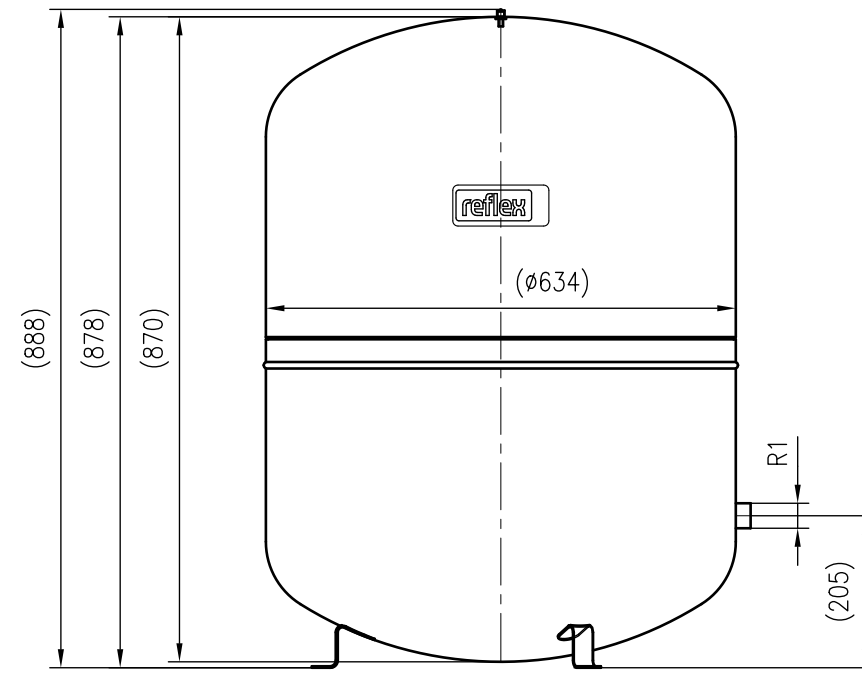

Side view

Front view

Isometric view

Top view

Unterliegt nicht dem Änderungsdienst/ Not subject to change management		Maßstab/ Scale: 1:10	Format/ Size: A3
Revision 29.02.2016	Reflex S250 10bar gray – 8214400		