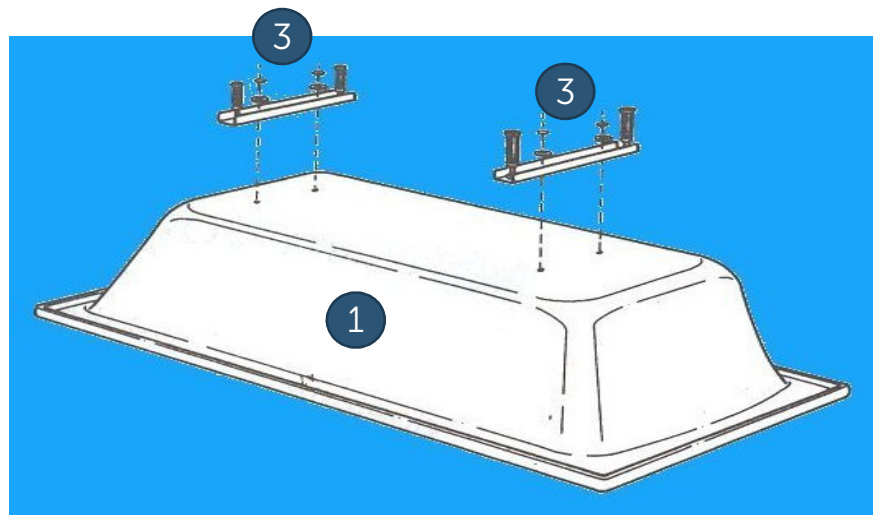

ТЕХНИЧЕСКАЯ ИНФОРМАЦИЯ КОМПЛЕКТАЦИЯ И МОНТАЖ НОЖЕК B156467 (МИНИМАЛЬНАЯ КОМПЛЕКТАЦИЯ, БЕЗ ПАНЕЛЕЙ)