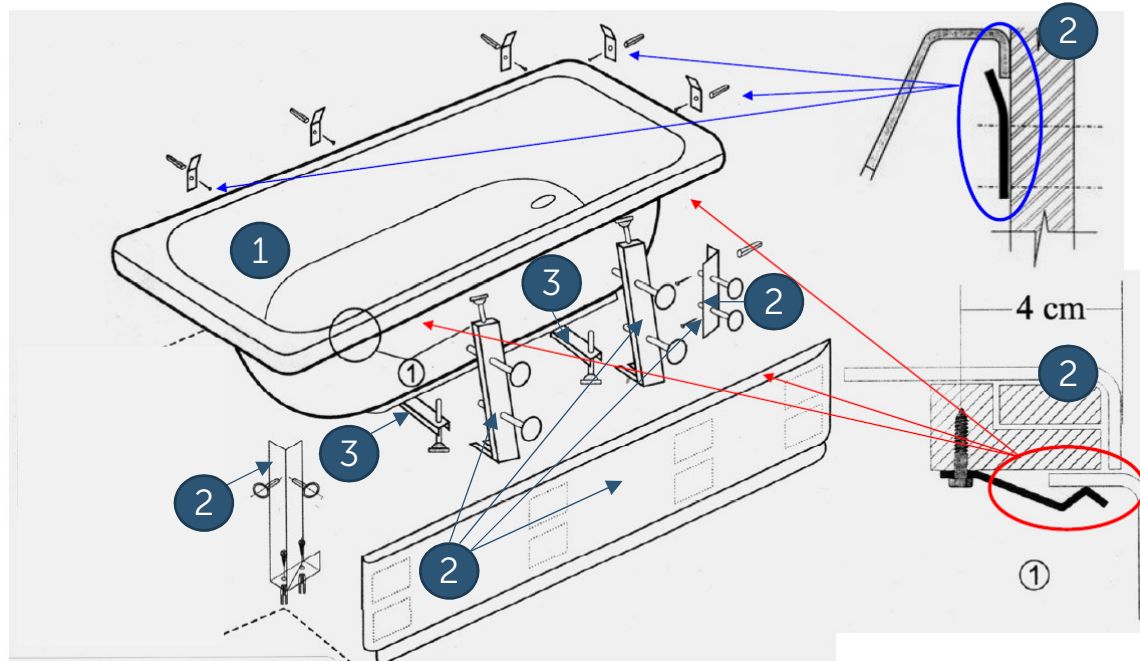

# ТЕХНИЧЕСКАЯ ИНФОРМАЦИЯ КОМПЛЕКТАЦИЯ И МОНТАЖ НОЖЕК B156467 (МИНИМАЛЬНАЯ КОМПЛЕКТАЦИЯ, БЕЗ ПАНЕЛЕЙ)

# ТЕХНИЧЕСКАЯ ИНФОРМАЦИЯ КОМПЛЕКТ ДЛЯ МОНТАЖА ФРОНТАЛЬНЫХ ПАНЕЛЕЙ

МАГНИТНЫЕ ОПОРЫ  
ФИКСИРУЮТСЯ К  
ПАНЕЛИ

КРЕПЕЖ ДЛЯ  
ВАННЫ  
МОНТИРУЕТСЯ  
К СТЕНЕ

ПАНЕЛЬ  
ЗАКРЕПЛЯЕТСЯ  
НА ВАННЕ