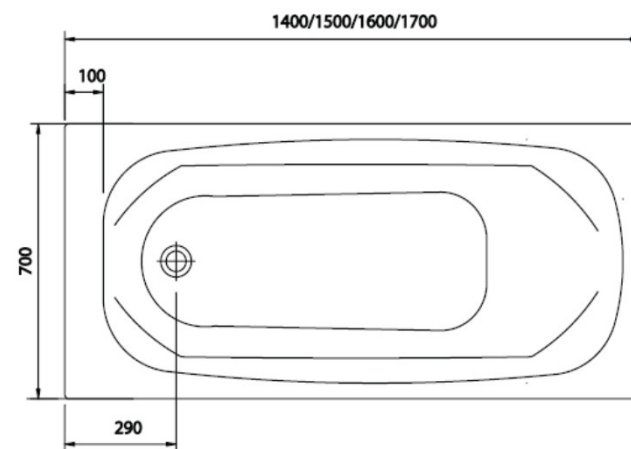

ТЕХНИЧЕСКАЯ ИНФОРМАЦИЯ ЧЕРТЕЖ