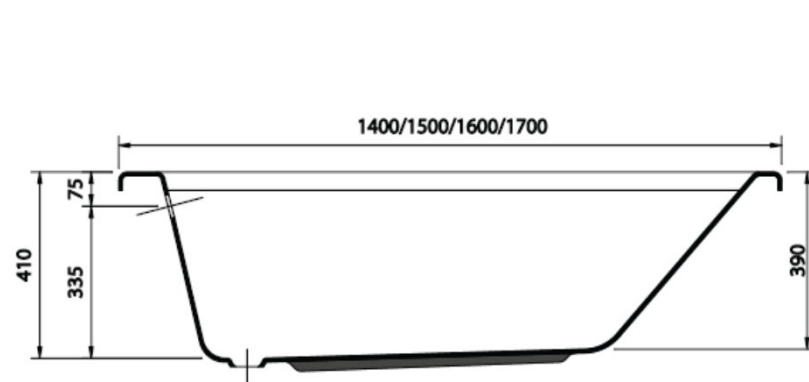

ТЕХНИЧЕСКАЯ ИНФОРМАЦИЯ ЧЕРТЕЖ