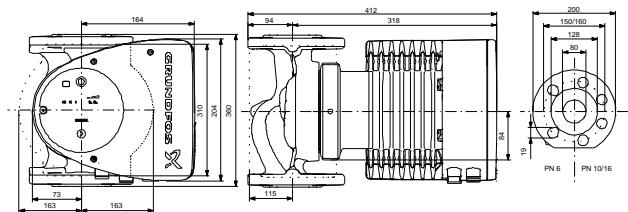

		MAGNA1 80-60 F
		99221410
EAN		5712608943829
		1.200,00 UER
TF		60
		110
		CE,VDE,EAC,CN
		ROHS,WEEE
		C
		EN-GJL-250
		ASTM A48-250B
		PES 30%GF
		0 .. 40 °C
		10
		DIN
		DN 80
		PN10
		360
		-10 .. 110 °C
		60 °C
		983.2 / ³
	-P1:	23.56 .. 536
		50 Hz
		1 x 230
		0.24 .. 2.37 A
	(IEC 34-5):	X4D
	(IEC 85):	F
	(EEI):	0.20
		26.8
		29
		0.071 ³
Finnish LVI No.:		4615219
C		DE
		8413703000