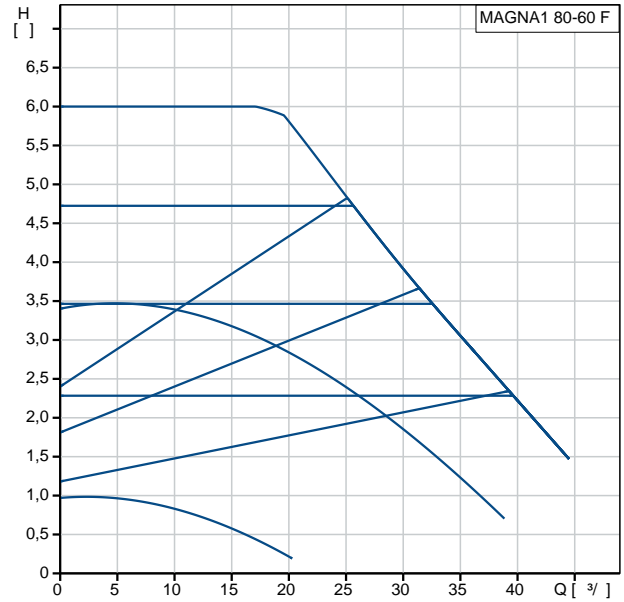

		MAGNA1 80-60 F
		99221410
EAN		5712608943829
		1.200,00 UER
TF		60
		110
		CE,VDE,EAC,CN
		ROHS,WEEE
		C
		EN-GJL-250
		ASTM A48-250B
		PES 30%GF
		0 .. 40 °C
		10
		DIN
		DN 80
		PN10
		360
		-10 .. 110 °C
		60 °C
		983.2 / ³
	-P1:	23.56 .. 536
		50 Hz
		1 x 230
		0.24 .. 2.37 A
	(IEC 34-5):	X4D
	(IEC 85):	F
	(EEI):	0.20
		26.8
		29
		0.071 ³
Finnish LVI No.:		4615219
C		DE
		8413703000