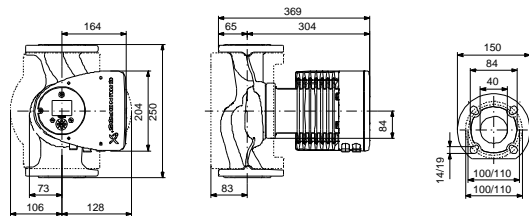

MAGNA3 40-120 F N
		97924351
EAN	:	5710626494279
		12.6 ³/
		7.8
TF	:	120
		110
		CE,VDE,EAC,CN
		ROHS,WEEE
		D
		EN 1.4308
		ASTM 351 CF8
		PES 30%GF
		0 .. 40 °C
		10
		DIN
		DN 40
		PN6/10
		250
		-10 .. 110 °C
		60 °C
		983.2 / ³
	-P1:	17 .. 427
	:	50 Hz
	:	1 x 230
	:	0.19 .. 1.96 A
	(IEC 34-5):	X4D
	(IEC 85):	F
	(EEI):	0.18
	:	16.7
	:	18.2
	:	0.04 ³
Danish VVS No.:		380982412
Swedish RSK No.:		5803218
C	:	DE
	:	8413703000