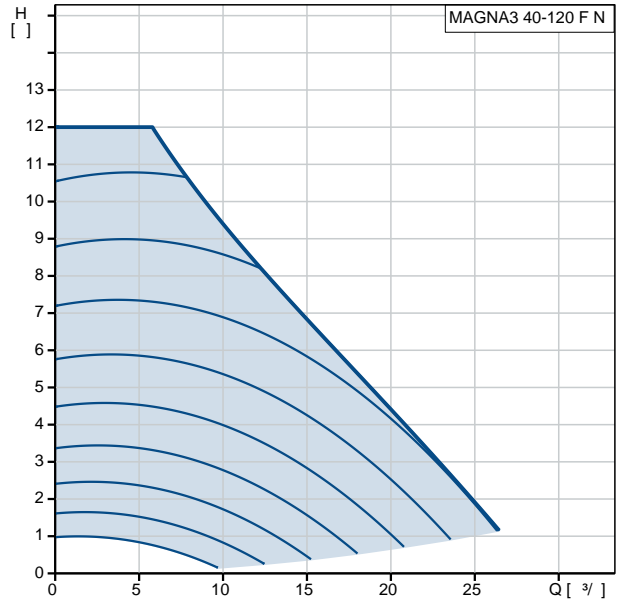

MAGNA3 40-120 F N
		97924351
EAN	:	5710626494279
		12.6 ³/
		7.8
TF	:	120
		110
		CE,VDE,EAC,CN
		ROHS,WEEE
		D
		EN 1.4308
		ASTM 351 CF8
		PES 30%GF
		0 .. 40 °C
		10
		DIN
		DN 40
		PN6/10
		250
		-10 .. 110 °C
		60 °C
		983.2 / ³
	-P1:	17 .. 427
	:	50 Hz
	:	1 x 230
	:	0.19 .. 1.96 A
	(IEC 34-5):	X4D
	(IEC 85):	F
	(EEI):	0.18
	:	16.7
	:	18.2
	:	0.04 ³
Danish VVS No.:		380982412
Swedish RSK No.:		5803218
C	:	DE
	:	8413703000