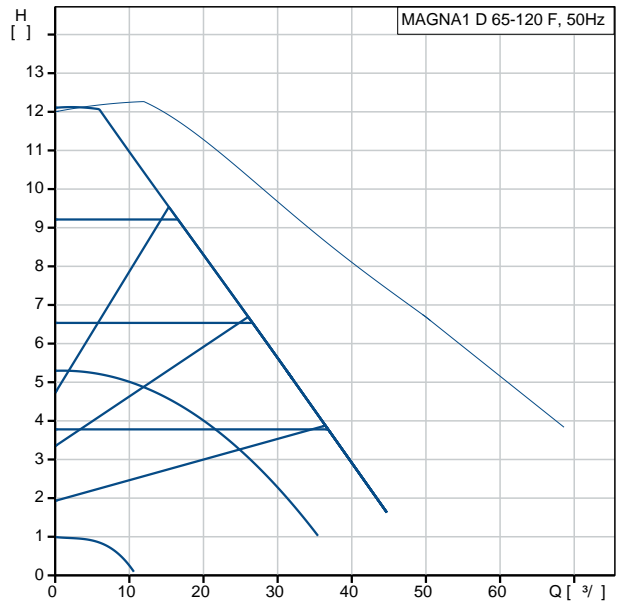

		MAGNA1 D 65-120 F
		99221380
EAN		5712608943522
TF		120
		110
		CE, VDE, EAC, CN
		ROHS, WEEE
		C
		EN-GJL-250
		ASTM A48-250B
		PES 30%GF
		0 .. 40 °C
		10
		DIN
		DN 65
		PN6/10
		340
		-10 .. 110 °C
		60 °C
		983.2 / <sup>3</sup>
	-P1:	24.89 .. 769
		50 Hz
		1 x 230
		0.27 .. 3.39 A
	(IEC 34-5):	X4D
	(IEC 85):	F
	(EEI):	0.21
		40
		47.5
		0.132 <sup>3</sup>
C		DE
		8413703000