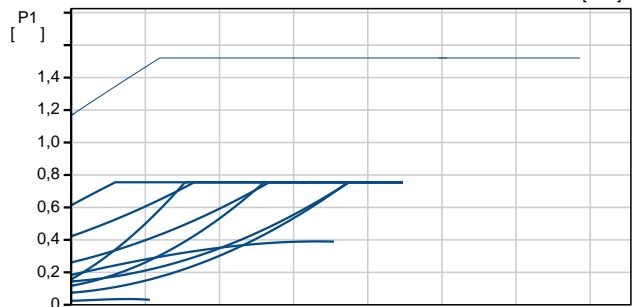

		MAGNA1 D 65-120 F
		99221380
EAN		5712608943522
TF		120
		110
		CE, VDE, EAC, CN
		ROHS, WEEE
		C
		EN-GJL-250
		ASTM A48-250B
		PES 30%GF
		0 .. 40 °C
		10
		DIN
		DN 65
		PN6/10
		340
		-10 .. 110 °C
		60 °C
		983.2 / <sup>3</sup>
	-P1:	24.89 .. 769
		50 Hz
		1 x 230
		0.27 .. 3.39 A
	(IEC 34-5):	X4D
	(IEC 85):	F
	(EEI):	0.21
		40
		47.5
		0.132 <sup>3</sup>
C		DE
		8413703000