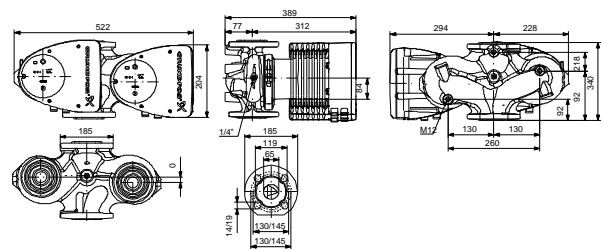

		MAGNA1 D 65-120 F
		99221380
EAN		5712608943522
TF		120
		110
		CE, VDE, EAC, CN
		ROHS, WEEE
		C
		EN-GJL-250
		ASTM A48-250B
		PES 30%GF
		0 .. 40 °C
		10
		DIN
		DN 65
		PN6/10
		340
		-10 .. 110 °C
		60 °C
		983.2 / <sup>3</sup>
	-P1:	24.89 .. 769
		50 Hz
		1 x 230
		0.27 .. 3.39 A
	(IEC 34-5):	X4D
	(IEC 85):	F
	(EEI):	0.21
		40
		47.5
		0.132 <sup>3</sup>
C		DE
		8413703000