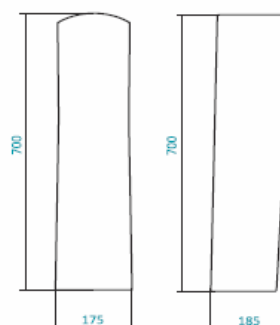

Наименование УМЫВАЛЬНИК-60

Описание	Артикул	Комплектация	
		С отверстием под смеситель	Без отверстия
Умывальник 60 см	1.WH11.0.526	x	
	1.WH11.0.523		x