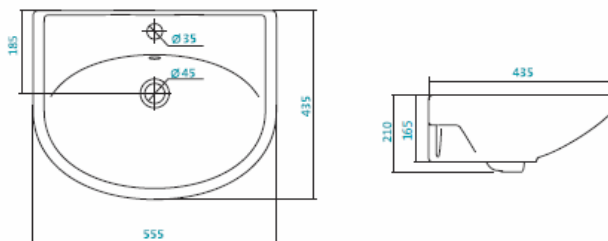

### Наименование УМЫВАЛЬНИК-60

| Описание         | Артикул      | Комплектация               |               |
|------------------|--------------|----------------------------|---------------|
|                  |              | С отверстием под смеситель | Без отверстия |
| Умывальник 60 см | 1.WH11.0.526 | x                          |               |
|                  | 1.WH11.0.523 |                            | x             |