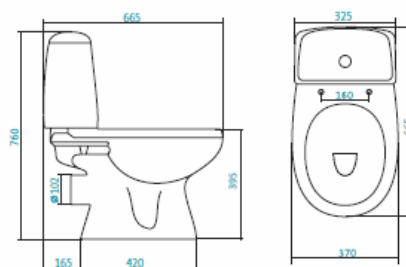

Коллекция «ЦЕЗАРЬ»