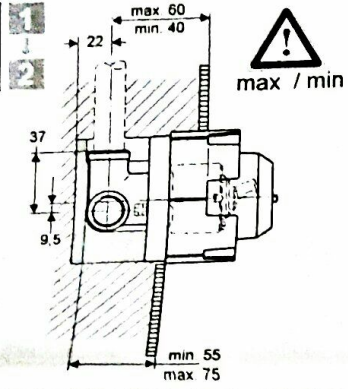

CERAPLAN 2

A 5960 ..

0116 / A 866 618
 (+ A 865 612)
 Made in Germany

Ideal Standard International NV
 Corporate Village - Gent Building
 Da Vincilaan 2
 1935 Zaventem
 Belgium

www.idealstandardinternational.com

| T | °C | °C | | | | | | | | | | |
|---------|------|------|------|------|------|------|------|------|----|------|------|------|
| | | 0 | 1 | 2 | 3 | 4 | 5 | 6 | 7 | 8 | 9 | |
| 0,3 MPa | 50°C | 16°C | 49,5 | 49,5 | 48 | 46 | 42,5 | 41 | 37 | 33,5 | 31 | 28 |
| 3 bar | 65°C | 16°C | 65 | 65 | 63,5 | 60,5 | 57 | 53,5 | 49 | 44,5 | 39 | 34,5 |
| | 81°C | 16°C | 81 | 81 | 78,5 | 73 | 69 | 63,5 | 56 | 49 | 42,5 | 36 |