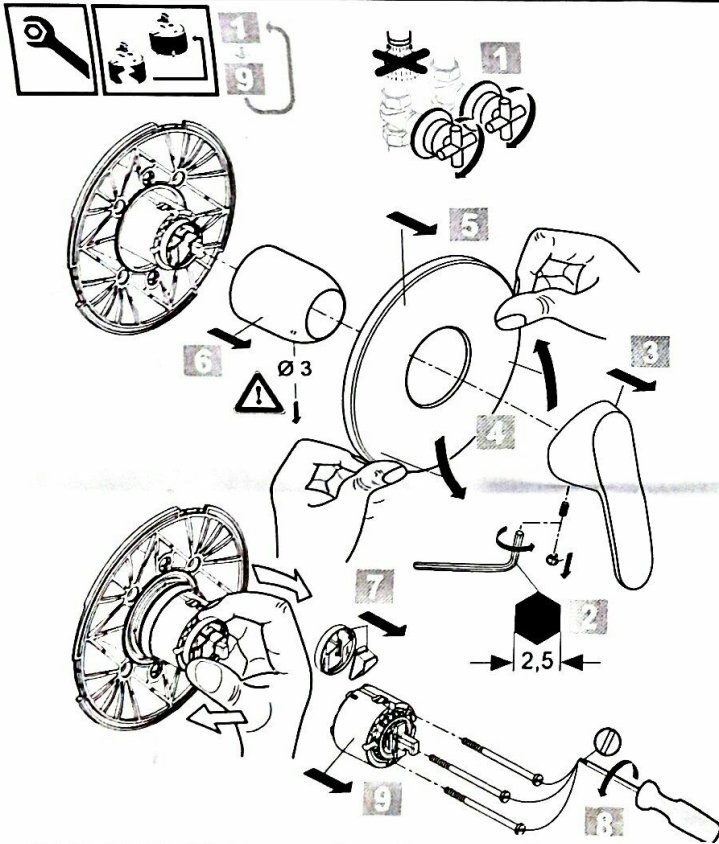

Spare Parts / Ersatzteile / Pièces de rechange / Pezzi di Ricambio / Piezas de requesto /
 Parte de reposição / Reserveonderdelen / Reservdeler / Reservdelere / Varaosat /
 Vraosat / Varahlutir / Αυτολλακτικά / Yedek Parçalar / Náhradní díly / Náhradné diely /
 Nadomestni deli / Резервни части / Запчасти / Części Zapasowe / Plese de schimb /
 Rendelhető alkatrészek / Запасні частини / Reservni delovi / Резервни делови /
 Резервни делови / Atsarginių dalių / Teilitavad varuosad / Rezervju daju

CERAPLAN 2

A 5960 ..

0116 / A 866 618
 (+ A 865 612)
 Made in Germany

Ideal Standard International NV
 Corporate Village - Gent Building
 Da Vincilaan 2
 1935 Zaventem
 Belgium

www.idealstandardinternational.com

| T | °C | °C | | | | | | | | | | |
|---------|------|------|------|------|------|------|------|------|----|------|------|------|
| | | 0 | 1 | 2 | 3 | 4 | 5 | 6 | 7 | 8 | 9 | |
| 0,3 MPa | 50°C | 16°C | 49,5 | 49,5 | 48 | 46 | 42,5 | 41 | 37 | 33,5 | 31 | 28 |
| 3 bar | 65°C | 16°C | 65 | 65 | 63,5 | 60,5 | 57 | 53,5 | 49 | 44,5 | 39 | 34,5 |
| | 81°C | 16°C | 81 | 81 | 78,5 | 73 | 69 | 63,5 | 56 | 49 | 42,5 | 36 |