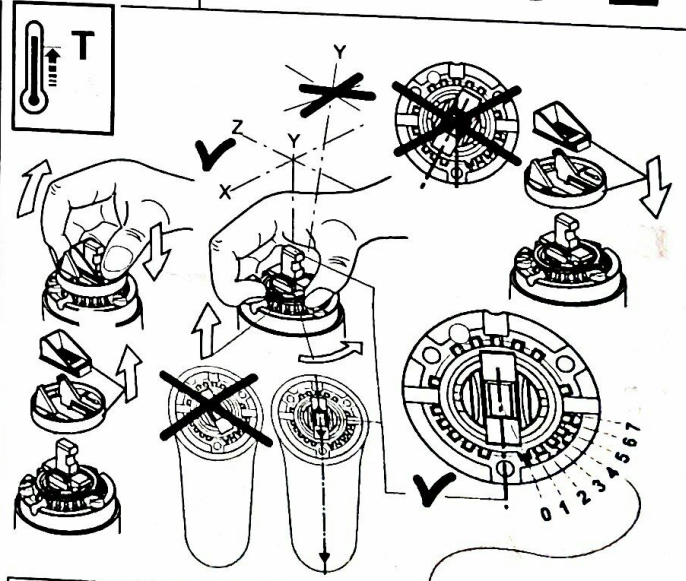

CERAPLAN 2

A 5960 ..

0116 / A 866 618
 (+ A 865 612)
 Made in Germany

Ideal Standard International NV
 Corporate Village - Gent Building
 Da Vincilaan 2
 1935 Zaventem
 Belgium

www.idealstandardinternational.com

| T | °C | °C | | | | | | | | | | |
|---------|------|------|------|------|------|------|------|------|----|------|------|------|
| | | 0 | 1 | 2 | 3 | 4 | 5 | 6 | 7 | 8 | 9 | |
| 0,3 MPa | 50°C | 16°C | 49,5 | 49,5 | 48 | 46 | 42,5 | 41 | 37 | 33,5 | 31 | 28 |
| 3 bar | 65°C | 16°C | 65 | 65 | 63,5 | 60,5 | 57 | 53,5 | 49 | 44,5 | 39 | 34,5 |
| | 81°C | 16°C | 81 | 81 | 78,5 | 73 | 69 | 63,5 | 56 | 49 | 42,5 | 36 |