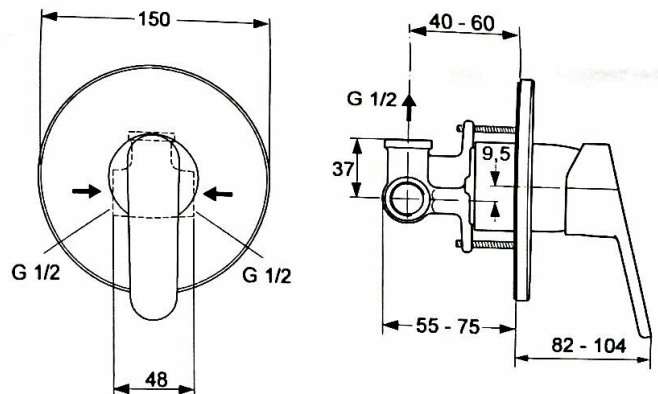

CERAPLAN 2

A 5960 ..

0116 / A 866 618
 (+ A 865 612)
 Made in Germany

Ideal Standard International NV
 Corporate Village - Gent Building
 Da Vincilaan 2
 1935 Zaventem
 Belgium

www.idealstandardinternational.com

| T | °C | °C | | | | | | | | | | |
|---------|------|------|------|------|------|------|------|------|----|------|------|------|
| | | 0 | 1 | 2 | 3 | 4 | 5 | 6 | 7 | 8 | 9 | |
| 0,3 MPa | 50°C | 16°C | 49,5 | 49,5 | 48 | 46 | 42,5 | 41 | 37 | 33,5 | 31 | 28 |
| 3 bar | 65°C | 16°C | 65 | 65 | 63,5 | 60,5 | 57 | 53,5 | 49 | 44,5 | 39 | 34,5 |
| | 81°C | 16°C | 81 | 81 | 78,5 | 73 | 69 | 63,5 | 56 | 49 | 42,5 | 36 |