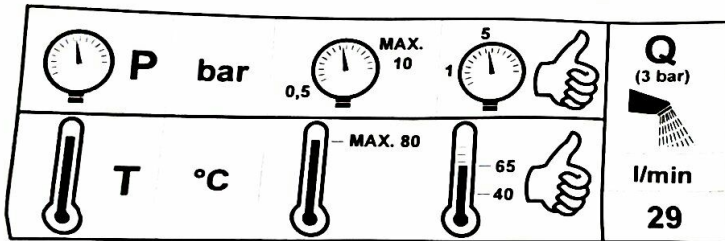

CERAPLAN 2

A 5960 ..

0116 / A 866 618
 (+ A 865 612)
 Made in Germany

Ideal Standard International NV
 Corporate Village - Gent Building
 Da Vincilaan 2
 1935 Zaventem
 Belgium

www.idealstandardinternational.com

| T | °C | °C | | | | | | | | | | |
|---------|------|------|------|------|------|------|------|------|----|------|------|------|
| | | 0 | 1 | 2 | 3 | 4 | 5 | 6 | 7 | 8 | 9 | |
| 0,3 MPa | 50°C | 16°C | 49,5 | 49,5 | 48 | 46 | 42,5 | 41 | 37 | 33,5 | 31 | 28 |
| 3 bar | 65°C | 16°C | 65 | 65 | 63,5 | 60,5 | 57 | 53,5 | 49 | 44,5 | 39 | 34,5 |
| | 81°C | 16°C | 81 | 81 | 78,5 | 73 | 69 | 63,5 | 56 | 49 | 42,5 | 36 |