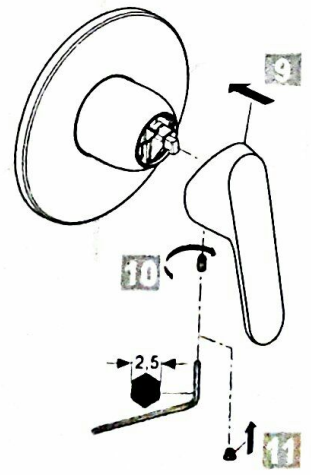

CERAPLAN 2

A 5960 ..

0116 / A 866 618
 (+ A 865 612)
 Made in Germany

Ideal Standard International NV
 Corporate Village - Gent Building
 Da Vincilaan 2
 1935 Zaventem
 Belgium

www.idealstandardinternational.com

| T | °C | °C | | | | | | | | | | |
|---------|------|------|------|------|------|------|------|------|----|------|------|------|
| | | 0 | 1 | 2 | 3 | 4 | 5 | 6 | 7 | 8 | 9 | |
| 0,3 MPa | 50°C | 16°C | 49,5 | 49,5 | 48 | 46 | 42,5 | 41 | 37 | 33,5 | 31 | 28 |
| 3 bar | 65°C | 16°C | 65 | 65 | 63,5 | 60,5 | 57 | 53,5 | 49 | 44,5 | 39 | 34,5 |
| | 81°C | 16°C | 81 | 81 | 78,5 | 73 | 69 | 63,5 | 56 | 49 | 42,5 | 36 |