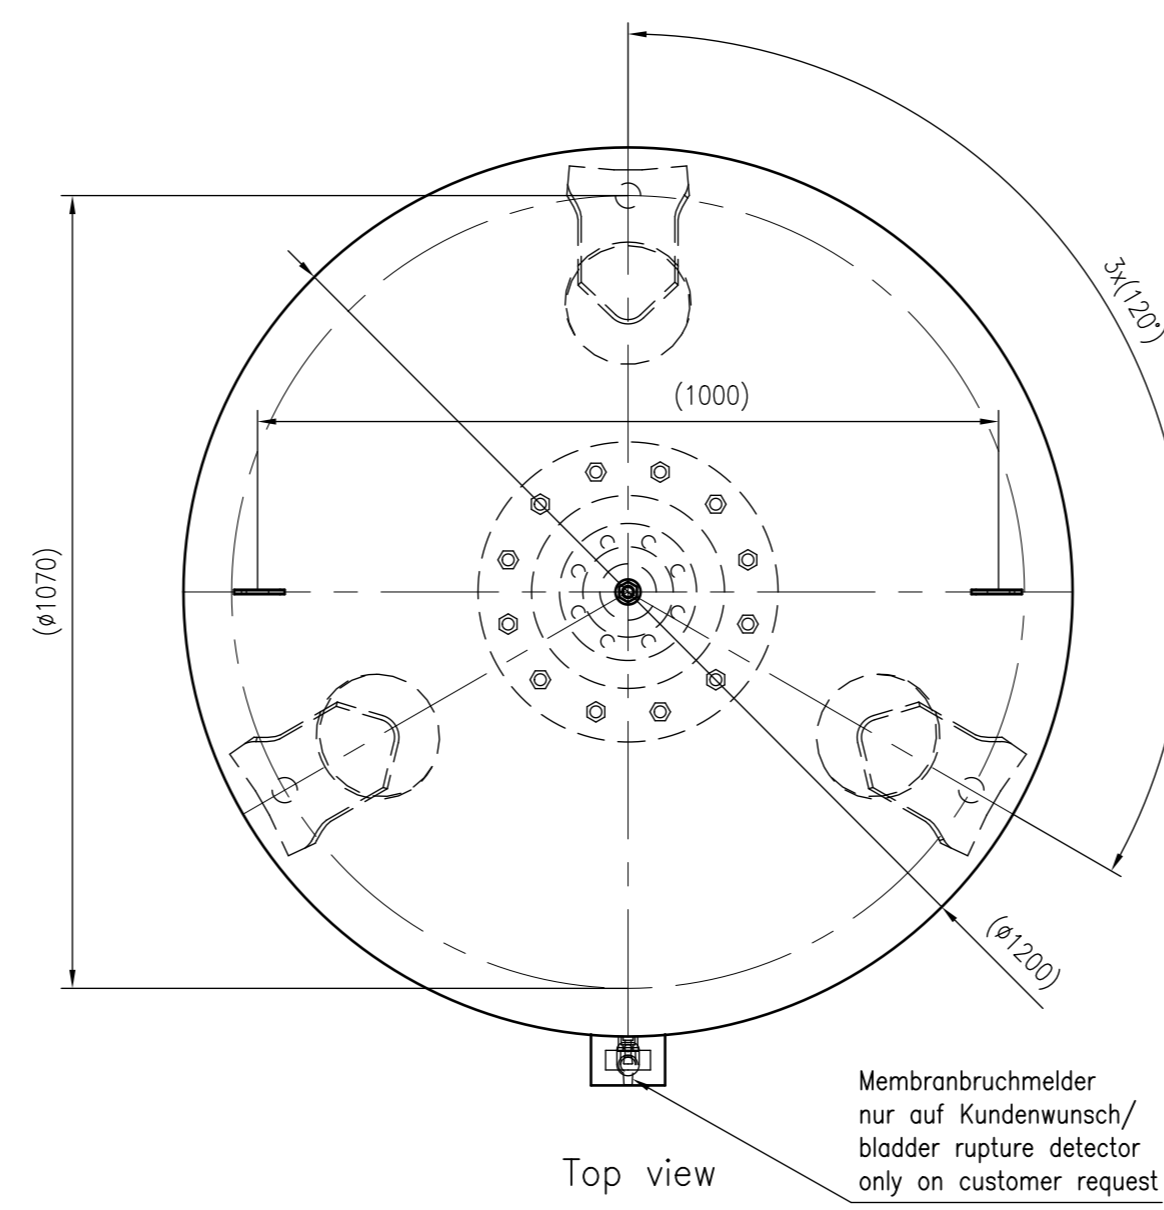

Side view

Front view

Isometric view

Top view

Unterliegt nicht dem Änderungsdienst/ Not subject to change management		Maßstab/ Scale: 1:10	Format/ Size: A1
Revision 18.08.2017	Refix DE 2000 25bar – 7313400		