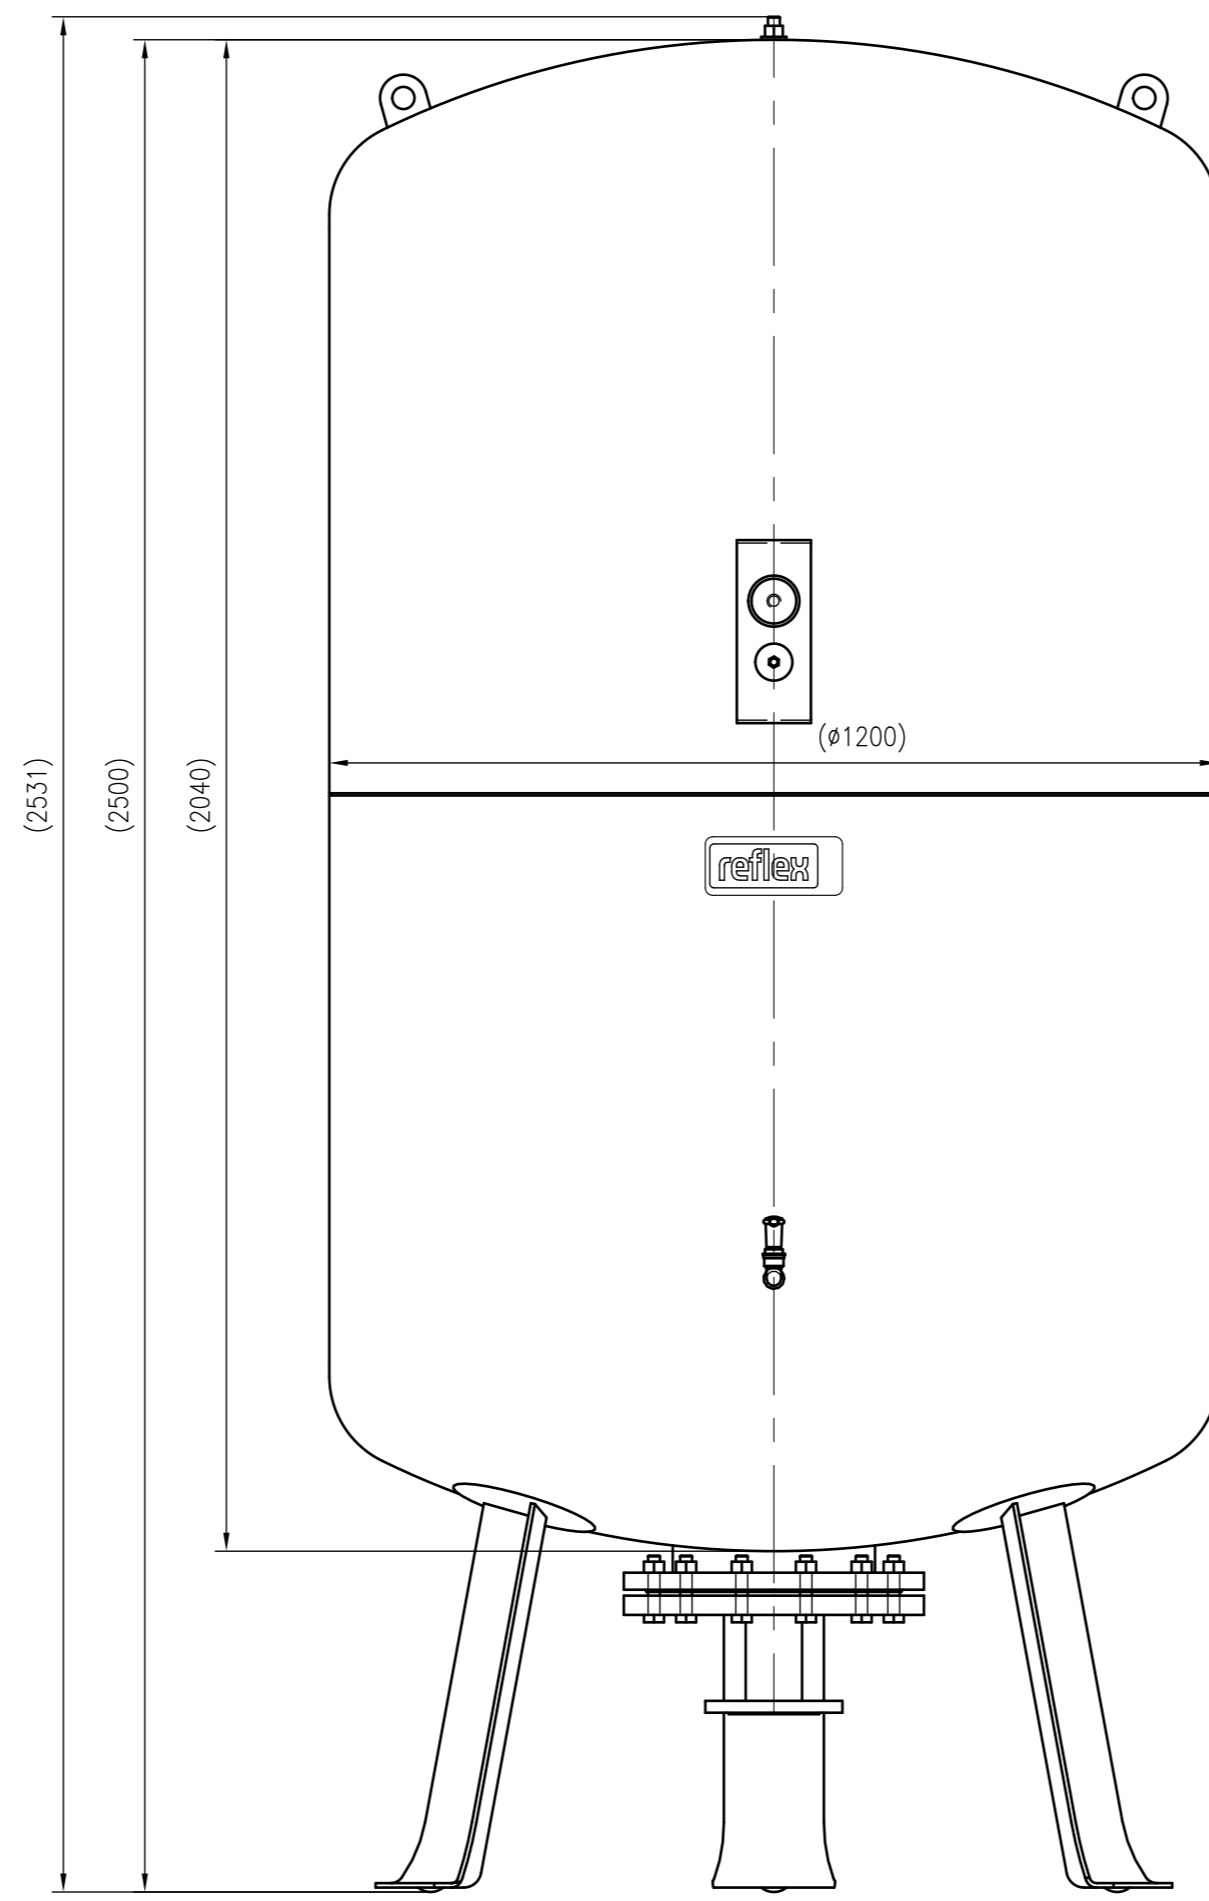

Side view

Front view

Isometric view

Top view

Unterliegt nicht dem Änderungsdienst/ Not subject to change management		Maßstab/ Scale: 1:10	Format/ Size: A1
Revision 18.08.2017	Refix DE 2000 25bar – 7313400		