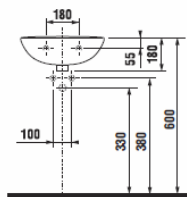

Ванная комната для детей BABY