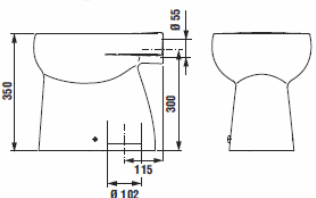

Ванная комната для детей BABY