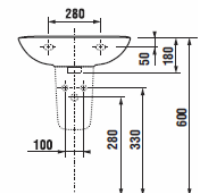

Ванная комната для детей BABY