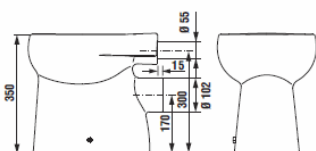

Ванная комната для детей BABY