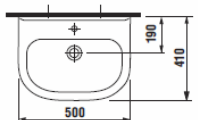

Ванная комната для детей BABY