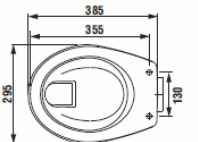

Ванная комната для детей BABY