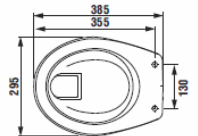

Ванная комната для детей BABY