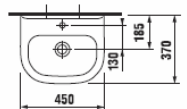

Ванная комната для детей BABY