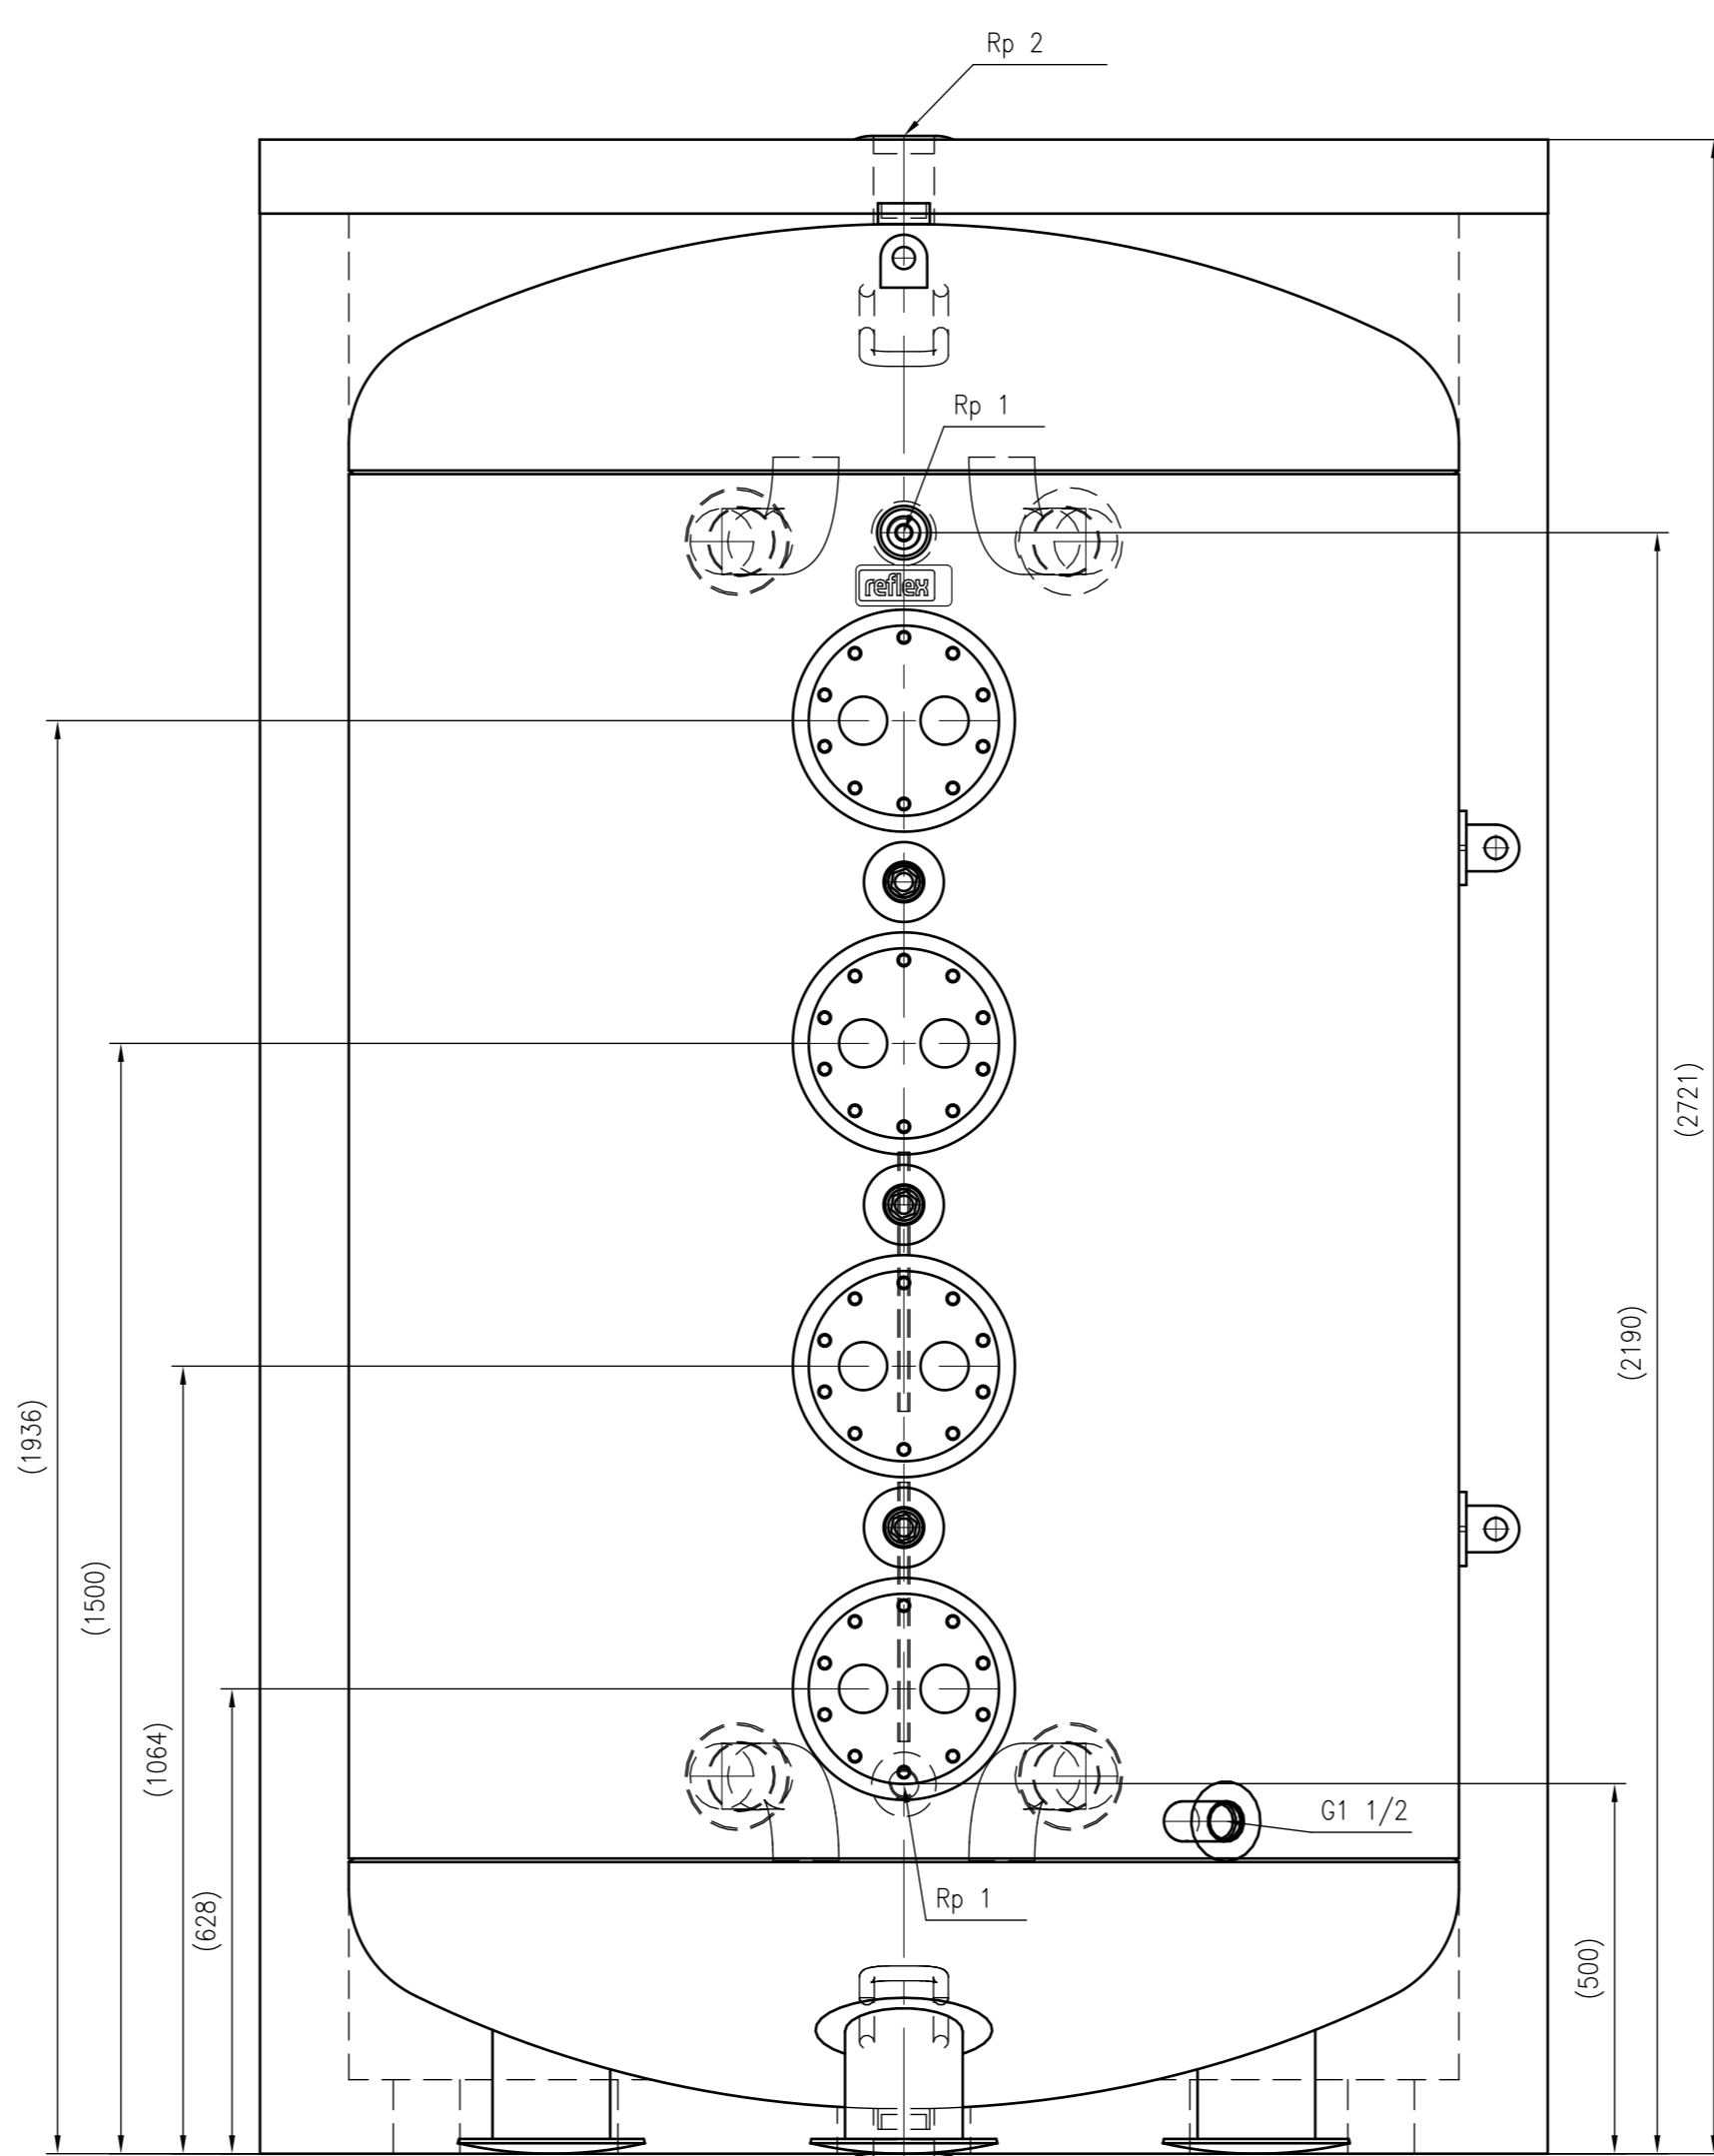

Side view

Front view

Isometric view

Top view

Unterliegt nicht dem Änderungsdienst/ Not subject to change management		Maßstab/ Scale: 1:10	Format/ Size: A1
Revision 29.06.2018	Storatherm Aqua Load AL 4000 R4_C white – 7845480		