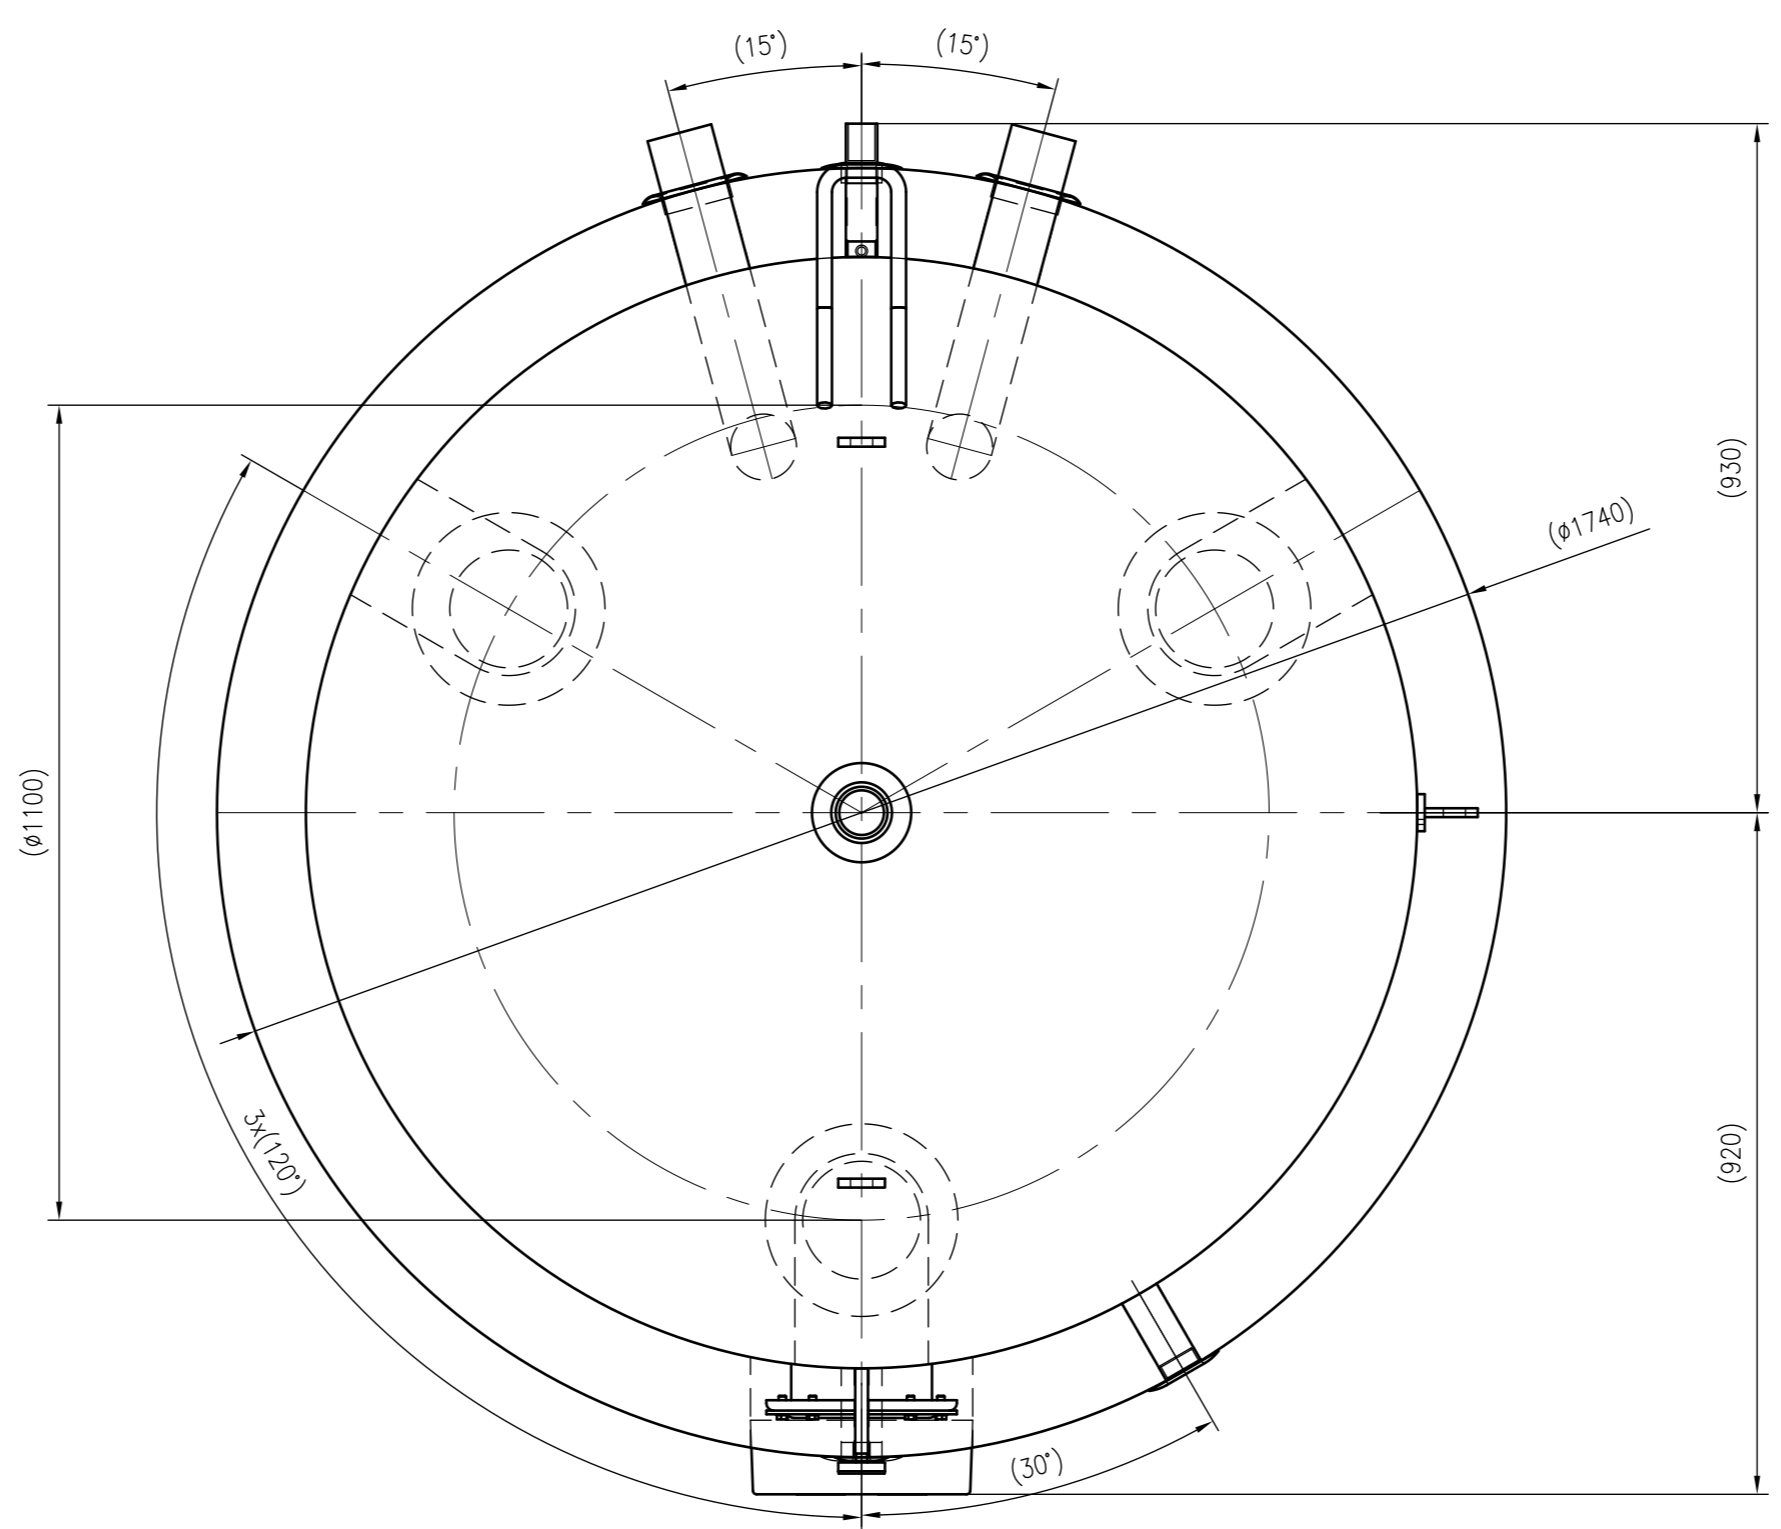

Side view

Front view

Isometric view

Top view

Unterliegt nicht dem Änderungsdienst/ Not subject to change management		Maßstab/ Scale: 1:10	Format/ Size: A1
Revision 29.06.2018	Storatherm Aqua Load AL 4000 R4_C white – 7845480		