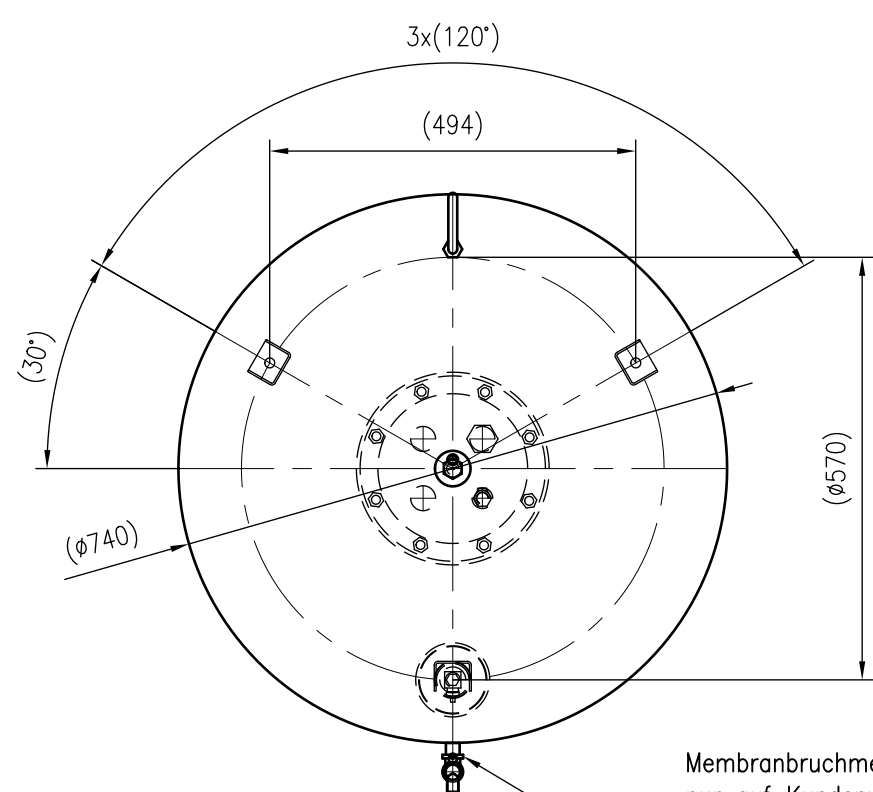

Side view

Front view

Isometric view

Top view

Membranbruchmelder  
nur auf Kundenwunsch/  
bladder rupture detector  
only on customer request

Unterliegt nicht dem Änderungsdienst/ Not subject to change management	Maßstab/ Scale: 1:10	Format/ Size: A2
Revision 25.03.2016	Variomat VG600 – 8600411	