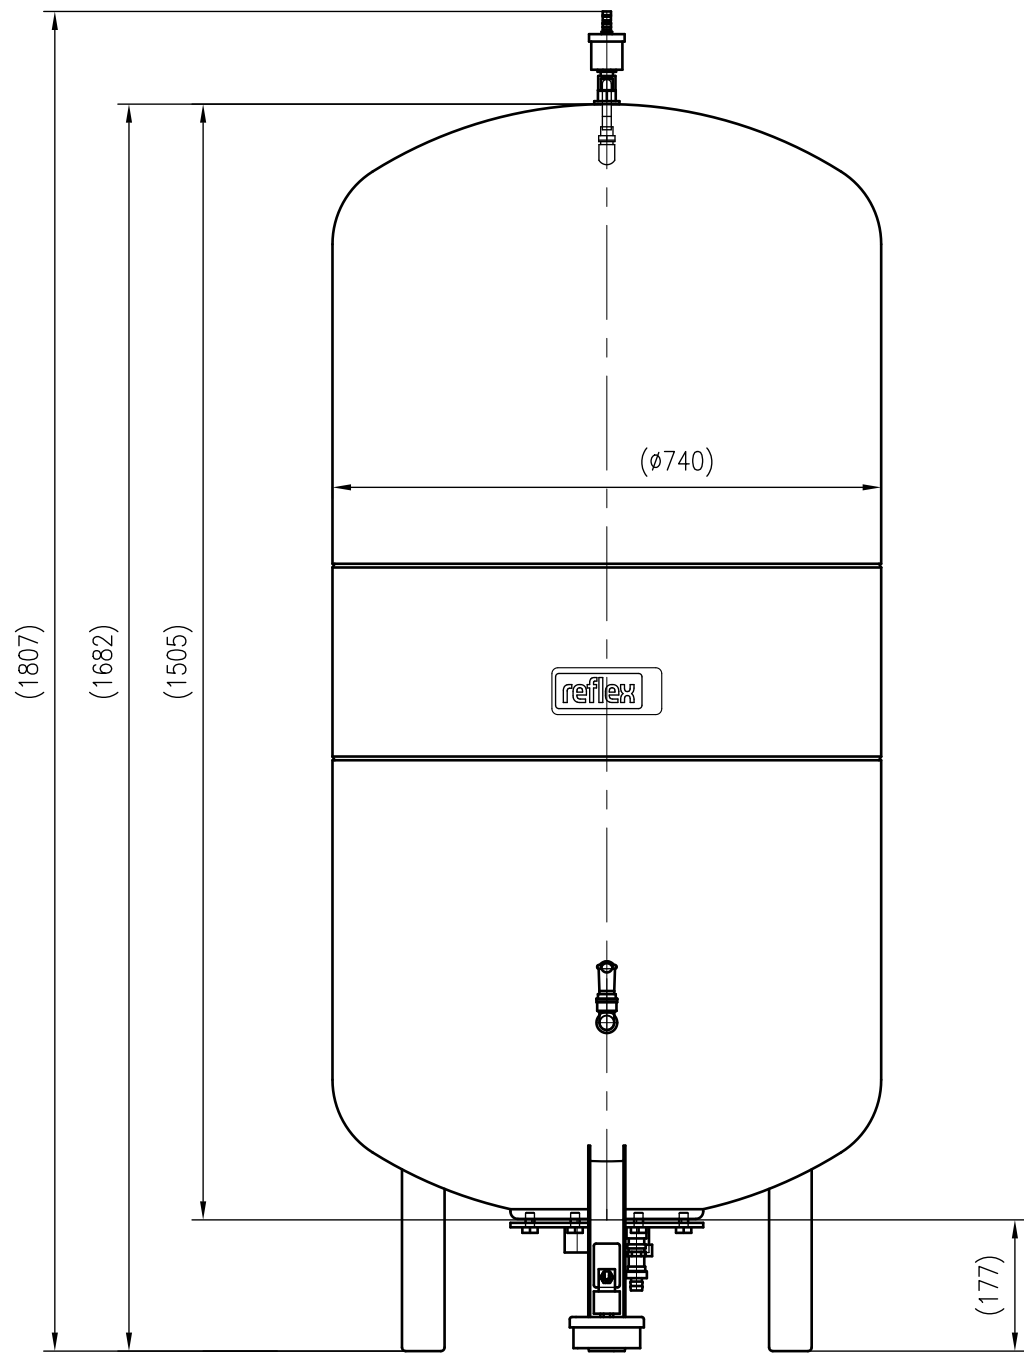

Side view

Front view

Isometric view

Top view

Membranbruchmelder  
nur auf Kundenwunsch/  
bladder rupture detector  
only on customer request

Unterliegt nicht dem Änderungsdienst/ Not subject to change management	Maßstab/ Scale: 1:10	Format/ Size: A2
Revision 25.03.2016	Variomat VG600 – 8600411	