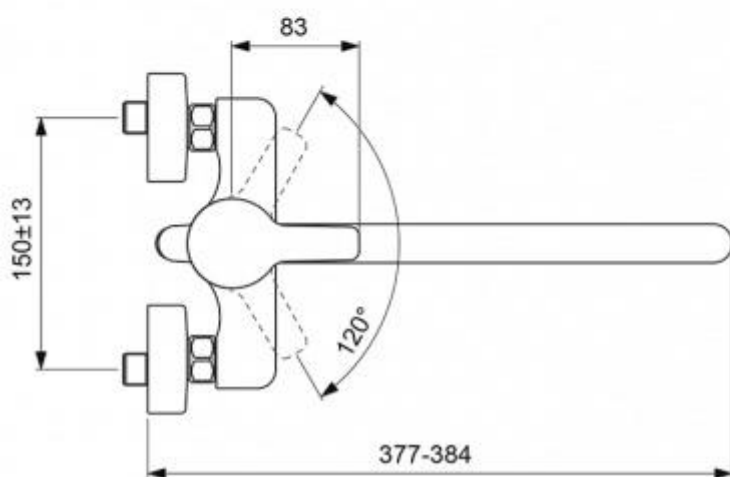

"Видима Форм" смеситель универсальный с длинным изливом+душ/гарнитура, хром

Характеристики

Артикул: BA067AA

Производитель: [Vidima](#)

Тип: Универсальный

Серия: Видима Форм

- Описание
- Установка: на стену
- Трубчатый поворотный излив
- Угол поворота 360°
- Расстояние от стены до аэратора: 371 мм
- Переключение ванна/душ: ручное
- (позволяет использовать функцию «душ»
- даже при очень низком давлении воды)
- Функция CLICK: есть
- Функция HWTC: есть
- Обратный клапан: есть
- Аэратор Cascade: есть
- Керамический картридж 47 мм пр-ва Германии
- Индикатор холодной/горячей воды: есть
- Входит в комплект:
 - - душевая лейка Ø70 мм,
 - - металлический шланг 1500 мм,
 - - держатель для лейки
- Цвет: хром