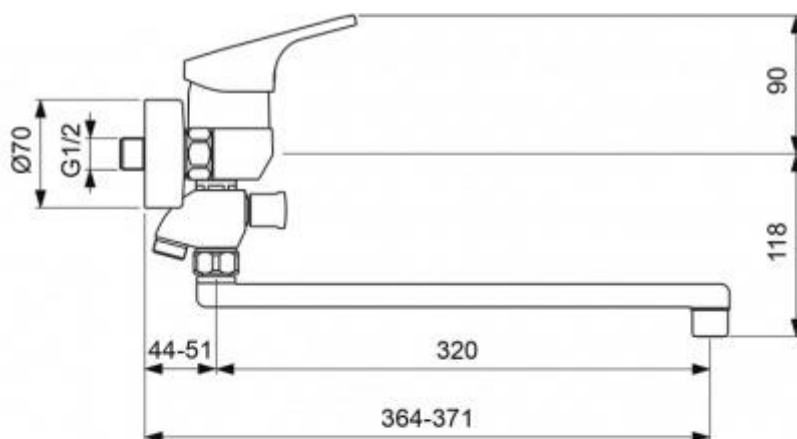

"Видима Форм" смеситель универсальный с длинным изливом+душ/гарнитура, хром

Характеристики

Артикул: BA067AA

Производитель: [Vidima](#)

Тип: Универсальный

Серия: Видима Форм

- Описание
- Установка: на стену
- Трубчатый поворотный излив
- Угол поворота 360°
- Расстояние от стены до аэратора: 371 мм
- Переключение ванна/душ: ручное
- (позволяет использовать функцию «душ»
- даже при очень низком давлении воды)
- Функция CLICK: есть
- Функция HWTC: есть
- Обратный клапан: есть
- Аэратор Cascade: есть
- Керамический картридж 47 мм пр-ва Германии
- Индикатор холодной/горячей воды: есть
- Входит в комплект:
 - - душевая лейка Ø70 мм,
 - - металлический шланг 1500 мм,
 - - держатель для лейки
- Цвет: хром