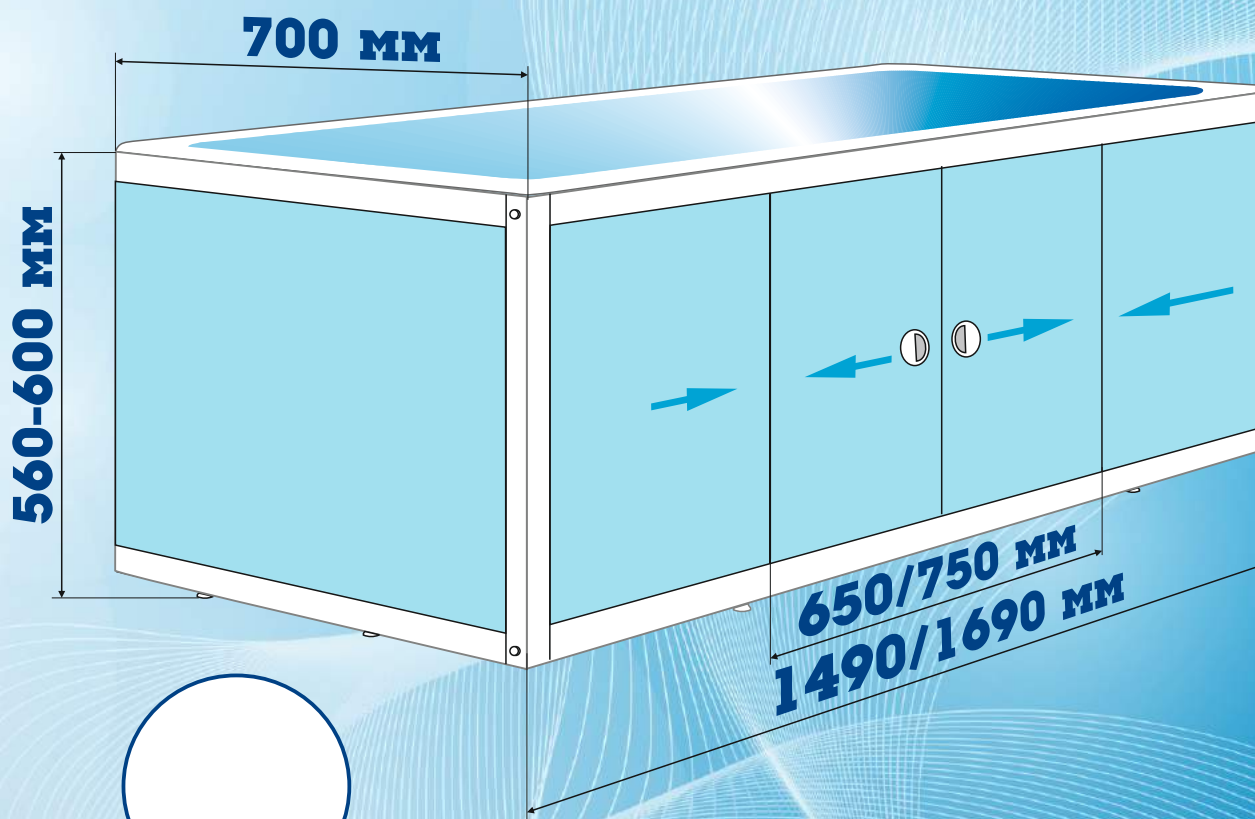

# КУПЕ

Экран «Купе» прекрасно дополнит любой интерьер и станет настоящим украшением вашей ванной комнаты.

Экран обрамлен белоснежным алюминиевым профилем. А крепление к стене и враспор делает конструкцию особо устойчивой и прочной.

Строгий и сдержанный дизайн - отличное решение для современной ванной комнаты.

Белый

## КУПЕ

Размеры (мм)	Проем (мм)
1690	750
1490	650

Размер, мм	1690x560x47	1490x560x47	700x560x47
Установочный размер (по высоте), мм	560-600	560-600	560-600
Размер упаковки, мм	1710x560x55	1500x560x55	750x560x55
Кол-во в упаковке, шт	1	1	1
Масса нетто, кг	6,5	6,1	1,5
Масса брутто, кг	8,0	7,6	1,9
Гарантия производителя	2 года	2 года	2 года