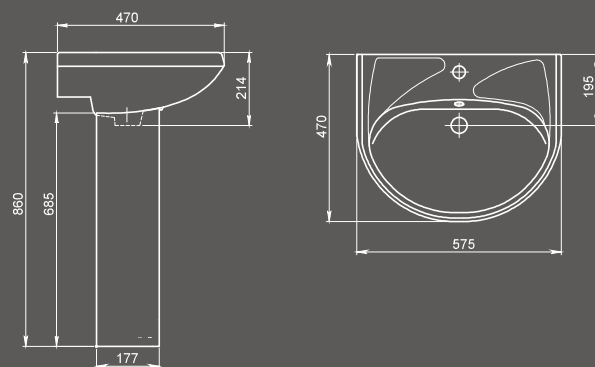

Умывальник с пьедесталом

Умывальник с отверстием перелива, с отверстием для смесителя, возможна установка на кронштейны

Арт. 1.3111.8.S00.11B.0

с отверстием для перелива, без отверстия для смесителя, возможна установка на кронштейны

Арт. 1.3111.8.S00.01B.0

Пьедестал

Арт. 1.3601.8.S00.00B.0

Унитаз-компакт

Бачок с механизмом однорежимного слива, чаша с косым выпуском, сиденье с крышкой

Арт. 1.P201.8.S00.00B.F

Комплектация Стандарт

Сиденье с антибактериальным покрытием

С информацией о комплектациях вы можете ознакомиться в конце каталога.