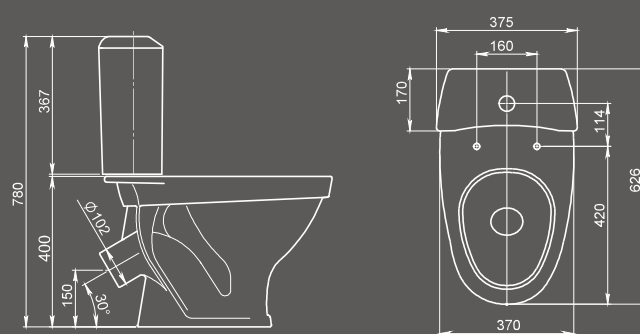

Арт. 1.3111.8.S00.01B.0

Пьедестал

Арт. 1.3601.8.S00.00B.0

Унитаз-компакт

Бачок с механизмом однорежимного слива, чаша с косым выпуском, сиденье с крышкой

Арт. 1.P201.8.S00.00B.F

Комплектация Стандарт

Сиденье с антибактериальным покрытием