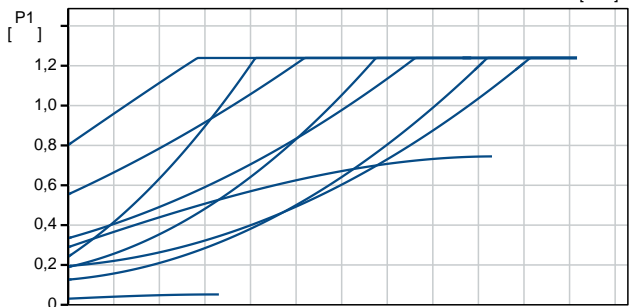

		MAGNA1 65-150 F
		99221375
EAN	:	5712608943478
	:	1.407,63 UER
TF	:	150
	:	110
	:	CE,VDE,EAC,CN
	:	ROHS,WEEE
	:	C
	:	EN-GJL-250
	:	ASTM A48-250B
	:	PES 30%GF
	:	0 .. 40 °C
	:	10
	:	DIN
	:	DN 65
	:	PN6/10
	:	340
	:	-10 .. 110 °C
	:	60 °C
	:	983.2 / ³
	-P1:	30.7 .. 1263
	:	50 Hz
	:	1 x 230
	:	0.31 .. 5.53 A
	(IEC 34-5):	X4D
	(IEC 85):	F
	(EEI):	0.18
	:	24.9
	:	26.8
	:	0.057 ³
Finnish LVI No.:	:	4615215
C	:	DE
	:	8413703000