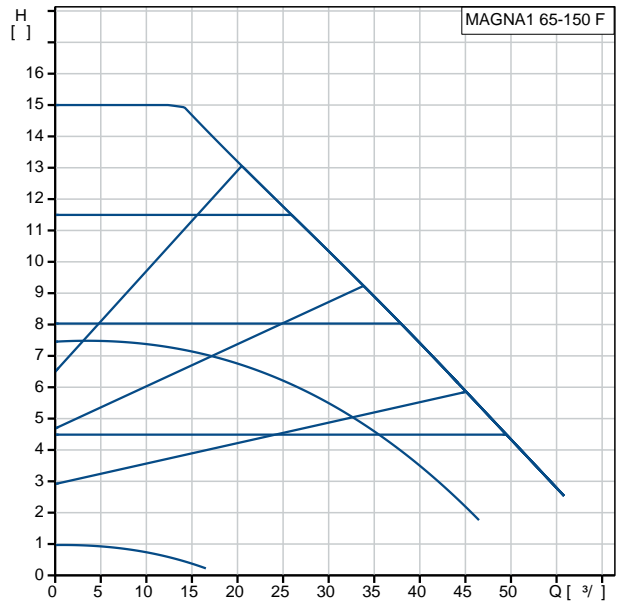

		MAGNA1 65-150 F
		99221375
EAN	:	5712608943478
	:	1.407,63 UER
TF	:	150
	:	110
	:	CE,VDE,EAC,CN
	:	ROHS,WEEE
	:	C
	:	EN-GJL-250
	:	ASTM A48-250B
	:	PES 30%GF
	:	0 .. 40 °C
	:	10
	:	DIN
	:	DN 65
	:	PN6/10
	:	340
	:	-10 .. 110 °C
	:	60 °C
	:	983.2 / ³
	-P1:	30.7 .. 1263
	:	50 Hz
	:	1 x 230
	:	0.31 .. 5.53 A
	(IEC 34-5):	X4D
	(IEC 85):	F
	(EEI):	0.18
	:	24.9
	:	26.8
	:	0.057 ³
Finnish LVI No.:	:	4615215
C	:	DE
	:	8413703000