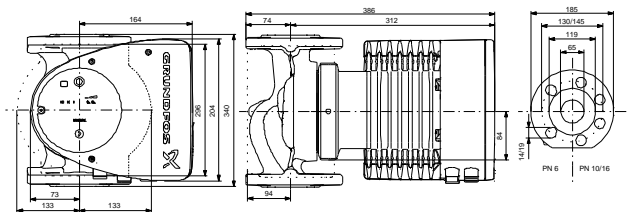

		MAGNA1 65-150 F
		99221375
EAN	:	5712608943478
	:	1.407,63 UER
TF	:	150
	:	110
	:	CE,VDE,EAC,CN
	:	ROHS,WEEE
	:	C
	:	EN-GJL-250
	:	ASTM A48-250B
	:	PES 30%GF
	:	0 .. 40 °C
	:	10
	:	DIN
	:	DN 65
	:	PN6/10
	:	340
	:	-10 .. 110 °C
	:	60 °C
	:	983.2 / ³
	-P1:	30.7 .. 1263
	:	50 Hz
	:	1 x 230
	:	0.31 .. 5.53 A
	(IEC 34-5):	X4D
	(IEC 85):	F
	(EEI):	0.18
	:	24.9
	:	26.8
	:	0.057 ³
Finnish LVI No.:	:	4615215
C	:	DE
	:	8413703000