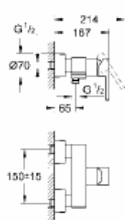

Артикул

Цвет

Цена брутто €

33 865 000

хром

230,91

Lineare
Смеситель однорычажный для душа, DN 15
настенный монтаж
GROHE SilkMove® керамический картридж Ø 46 мм
регулировка расхода воды
отвод для душа снизу 1/2" со встроенным обратным клапаном
скрытые S-образные эксцентрики
с защитой от обратного потока
Дополнительный ограничитель температуры (46 505 000)