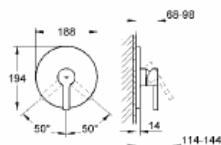

33 849 000

хром

292,00

Lineare
Смеситель однорычажный для ванны, DN 15
настенный монтаж
GROHE SilkMove® керамический картридж Ø 46 мм
регулировка расхода воды
автоматический переключатель: ванна/душ
аэратор
встроенные обратные клапаны в душевом отводе 1/2"
скрытые S-образные эксцентрики
с защитой от обратного потока
Дополнительный ограничитель температуры (46 505 000)

33 850 000

хром

366,32

Lineare
Смеситель однорычажный для ванны, DN 15
настенный монтаж
GROHE SilkMove® керамический картридж Ø 46 мм
регулировка расхода воды
автоматический переключатель: ванна/душ, аэратор
встроенные обратные клапаны в душевом отводе 1/2"
скрытые S-образные эксцентрики
с душевым гарнитуром
включает в себя: ручной душ Sena (28 034 000)
настенный держатель ручного душа (28 622)
GROHE StarLight® хромированная поверхность
с защитой от обратного потока
Дополнительный ограничитель температуры (46 505 000)