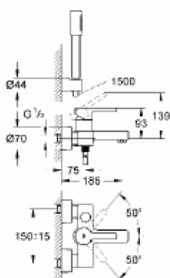

Артикул

Цвет

Цена брутто €

33 865 000

хром

230,91

Lineare
Смеситель однорычажный для душа, DN 15
настенный монтаж
GROHE SilkMove® керамический картридж Ø 46 мм
регулировка расхода воды
отвод для душа снизу 1/2" со встроенным обратным клапаном
скрытые S-образные эксцентрики
с защитой от обратного потока
Дополнительный ограничитель температуры (46 505 000)

33 849 000

хром

292,00

Lineare
Смеситель однорычажный для ванны, DN 15
настенный монтаж
GROHE SilkMove® керамический картридж Ø 46 мм
регулировка расхода воды
автоматический переключатель: ванна/душ
аэратор
встроенные обратные клапаны в душевом отводе 1/2"
скрытые S-образные эксцентрики
с защитой от обратного потока
Дополнительный ограничитель температуры (46 505 000)