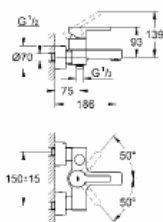

Артикул

Цвет

Цена брутто €

33 865 000

хром

230,91

Lineare
Смеситель однорычажный для душа, DN 15
настенный монтаж
GROHE SilkMove® керамический картридж Ø 46 мм
регулировка расхода воды
отвод для душа снизу 1/2" со встроенным обратным клапаном
скрытые S-образные эксцентрики
с защитой от обратного потока
Дополнительный ограничитель температуры (46 505 000)

33 849 000

хром

292,00

Lineare
Смеситель однорычажный для ванны, DN 15
настенный монтаж
GROHE SilkMove® керамический картридж Ø 46 мм
регулировка расхода воды
автоматический переключатель: ванна/душ
аэратор
встроенные обратные клапаны в душевом отводе 1/2"
скрытые S-образные эксцентрики
с защитой от обратного потока
Дополнительный ограничитель температуры (46 505 000)