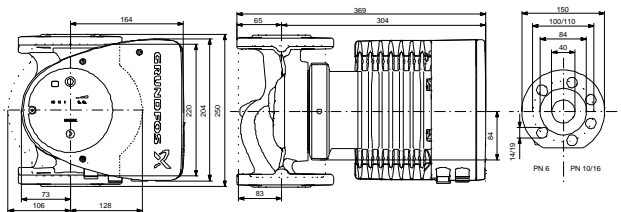

		MAGNA1 40-180 F
		99221307
EAN		5712608942808
		180
TF		110
		CE, VDE, EAC, CN
		ROHS, WEEE
		C
		EN-GJL-250
		ASTM A48-250B
		PES 30%GF
		0 .. 40 °C
		10
		DIN
		DN 40
		PN6/10
		250
		-10 .. 110 °C
		60 °C
		983.2 / ³
	-P1:	16.01 .. 615
		50 Hz
		1 x 230
		0.22 .. 2.71 A
	(IEC 34-5):	X4D
	(IEC 85):	F
	(EEI):	0.20
		16.3
		17.6
		0.039 ³
Finnish LVI No.:		4615192
C		DE
		8413703000