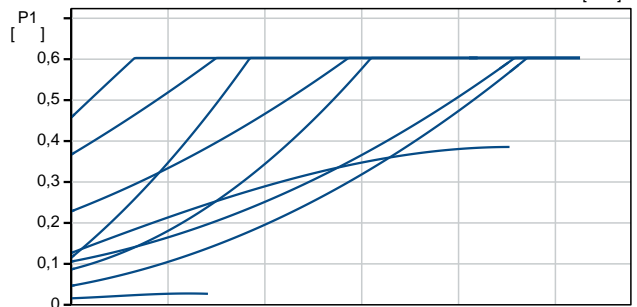

		MAGNA1 40-180 F
		99221307
EAN		5712608942808
		180
TF		110
		CE, VDE, EAC, CN
		ROHS, WEEE
		C
		EN-GJL-250
		ASTM A48-250B
		PES 30%GF
		0 .. 40 °C
		10
		DIN
		DN 40
		PN6/10
		250
		-10 .. 110 °C
		60 °C
		983.2 / ³
	-P1:	16.01 .. 615
		50 Hz
		1 x 230
		0.22 .. 2.71 A
	(IEC 34-5):	X4D
	(IEC 85):	F
	(EEI):	0.20
		16.3
		17.6
		0.039 ³
Finnish LVI No.:		4615192
C		DE
		8413703000