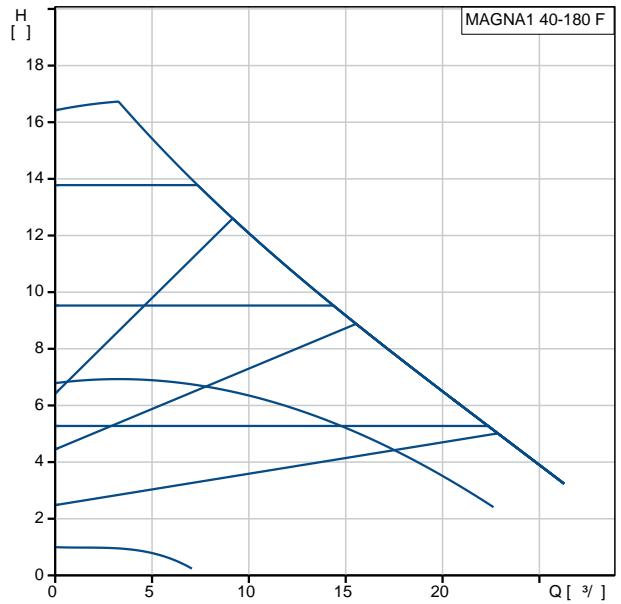

		MAGNA1 40-180 F
		99221307
EAN		5712608942808
		180
TF		110
		CE, VDE, EAC, CN
		ROHS, WEEE
		C
		EN-GJL-250
		ASTM A48-250B
		PES 30%GF
		0 .. 40 °C
		10
		DIN
		DN 40
		PN6/10
		250
		-10 .. 110 °C
		60 °C
		983.2 / ³
	-P1:	16.01 .. 615
		50 Hz
		1 x 230
		0.22 .. 2.71 A
	(IEC 34-5):	X4D
	(IEC 85):	F
	(EEI):	0.20
		16.3
		17.6
		0.039 ³
Finnish LVI No.:		4615192
C		DE
		8413703000