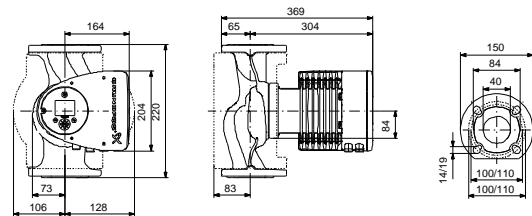

MAGNA3 40-100 F
	97924269
EAN :	5710626493449
	11.7 ^{3/}
	6.7
TF :	100
	110
	CE,VDE,EAC,CN ROHS,WEEE
	D
	EN-GJL-250 ASTM A48-250B PES 30%GF
	0 .. 40 °C
	10
	DIN
	DN 40
	PN6/10
	220
	-10 .. 110 °C
	60 °C
	983.2 / ³
	-P1: 18 .. 359
	50 Hz
	1 x 230
	0.2 .. 1.66 A
(IEC 34-5):	X4D
(IEC 85):	F
	(EEI): 0.18
	16.4
	18.1
	0.04 ³
Danish VVS No.:	380952410
Swedish RSK No.:	5732488
Finnish LVI No.:	4615147
Norwegian NRF no.:	9042661
C :	DE
	8413703000