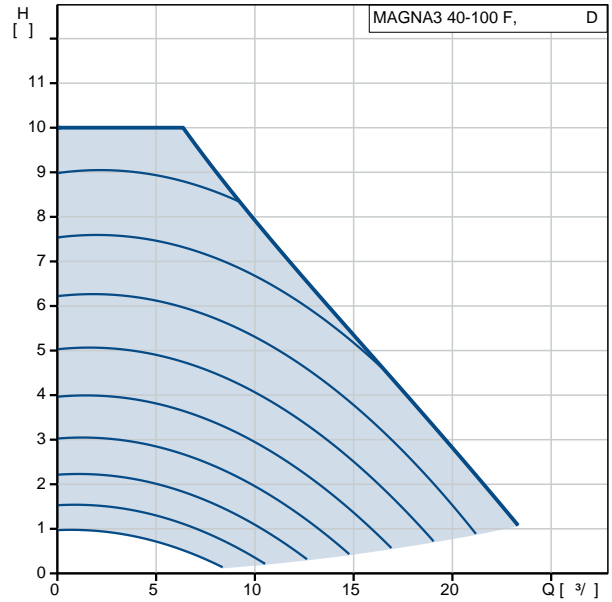

MAGNA3 40-100 F
	97924269
EAN :	5710626493449
	11.7 ^{3/}
	6.7
TF :	100
	110
	CE,VDE,EAC,CN ROHS,WEEE
	D
	EN-GJL-250 ASTM A48-250B PES 30%GF
	0 .. 40 °C
	10
	DIN
	DN 40
	PN6/10
	220
	-10 .. 110 °C
	60 °C
	983.2 / ³
	-P1: 18 .. 359
	50 Hz
	1 x 230
	0.2 .. 1.66 A
(IEC 34-5):	X4D
(IEC 85):	F
	(EEI): 0.18
	16.4
	18.1
	0.04 ³
Danish VVS No.:	380952410
Swedish RSK No.:	5732488
Finnish LVI No.:	4615147
Norwegian NRF no.:	9042661
C :	DE
	8413703000