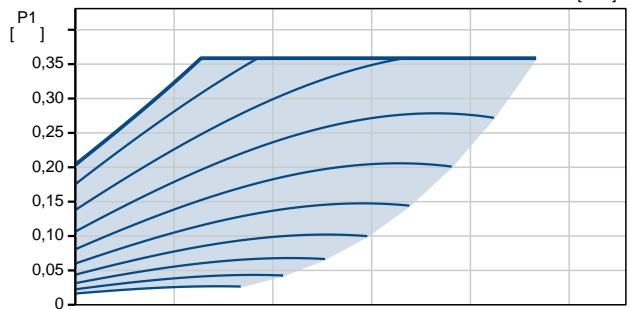

MAGNA3 40-100 F
	97924269
EAN :	5710626493449
	11.7 ^{3/}
	6.7
TF :	100
	110
	CE,VDE,EAC,CN ROHS,WEEE
	D
	EN-GJL-250 ASTM A48-250B PES 30%GF
	0 .. 40 °C
	10
	DIN
	DN 40
	PN6/10
	220
	-10 .. 110 °C
	60 °C
	983.2 / ³
	-P1: 18 .. 359
	50 Hz
	1 x 230
	0.2 .. 1.66 A
(IEC 34-5):	X4D
(IEC 85):	F
	(EEI): 0.18
	16.4
	18.1
	0.04 ³
Danish VVS No.:	380952410
Swedish RSK No.:	5732488
Finnish LVI No.:	4615147
Norwegian NRF no.:	9042661
C :	DE
	8413703000