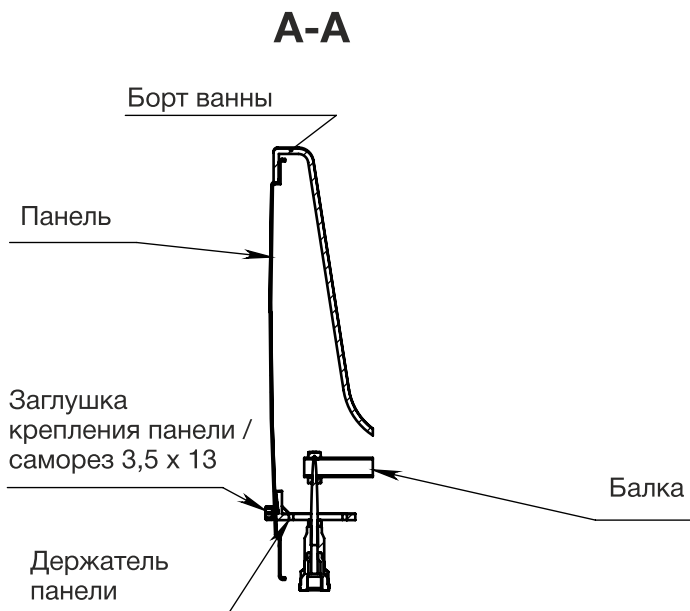

Оптима

Установка фронтальной панели на балках

Схема расположения кронштейнов
для крепления панели

Панель устанавливать как показано в сечении А-А. Держатели панели крепить гайками М10 к опорной конструкции. Отверстия под саморезы в панели и в держателях сверлить совместно. При сверлении соблюдать осторожность - не допускать ударов дрели об панель.

Монтажный набор № 3П		
Поз.	Наименование	К-во
1	Держатель панели	2
2	Заглушка крепления панели	2
3	Саморез 3,5x13	2
4	Гайка М10	4

Оптима

Установка фронтальной панели на балках

Схема расположения кронштейнов
для крепления панели

Панель устанавливается как показано в сечении А-А. Держатели панели крепить гайками М10 к опорной конструкции. Отверстия под саморезы в панели и в держателях сверлить совместно. При сверлении соблюдать осторожность - не допускать ударов дрели об панель.

Панель устанавливать как показано в сечении А-А. Держатели панели крепить гайками М10 к опорной конструкции. Отверстия под саморезы в панели и в держателях сверлить совместно. При сверлении соблюдать осторожность - не допускать ударов дрели об панель.