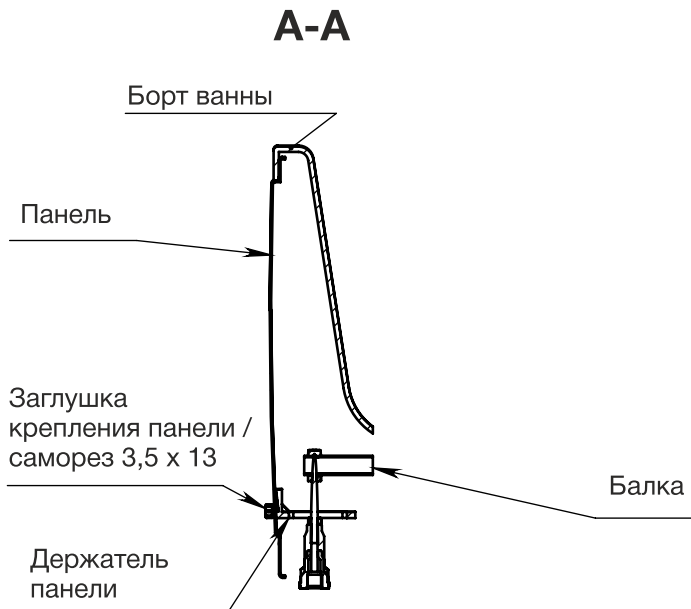

Панель устанавливается как показано в сечении А-А. Держатели панели крепить гайками М10 к опорной конструкции. Отверстия под саморезы в панели и в держателях сверлить совместно. При сверлении соблюдать осторожность - не допускать ударов дрели об панель.

Монтажный набор № 3П		
Поз.	Наименование	К-во
1	Держатель панели	2
2	Заглушка крепления панели	2
3	Саморез 3,5x13	2
4	Гайка М10	4