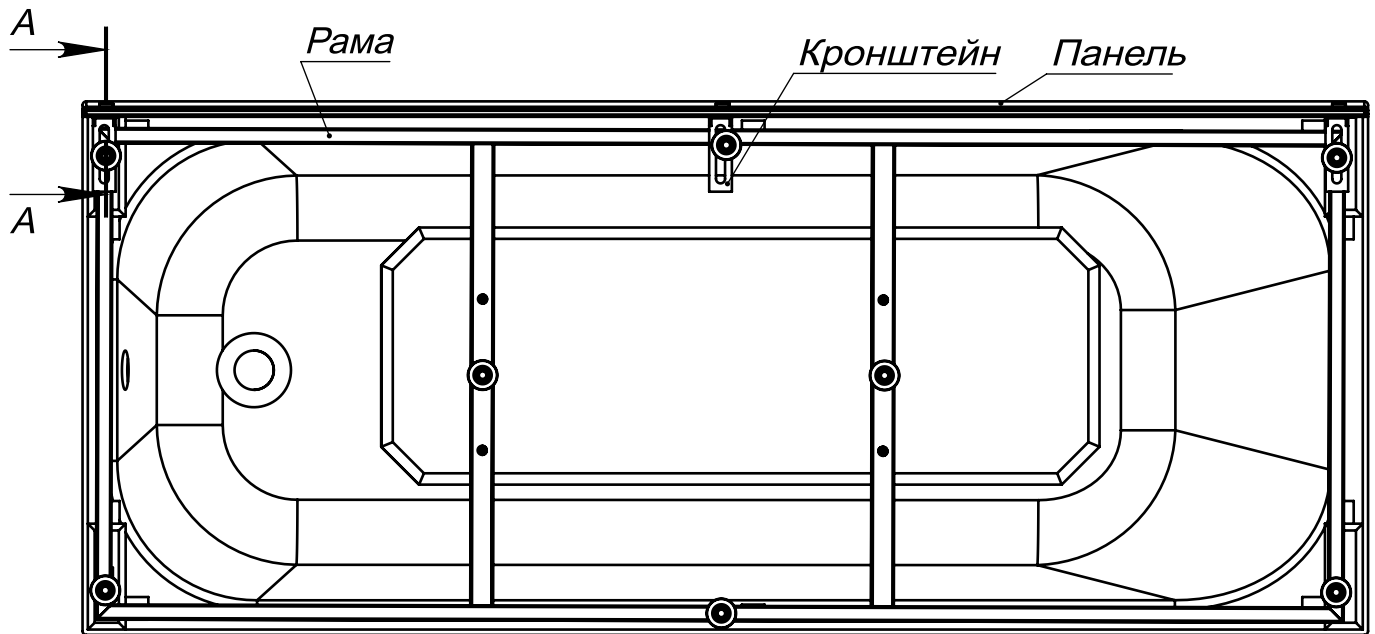

Оптима

Установка фронтальной панели на раму

Схема расположения кронштейнов
для крепления панели