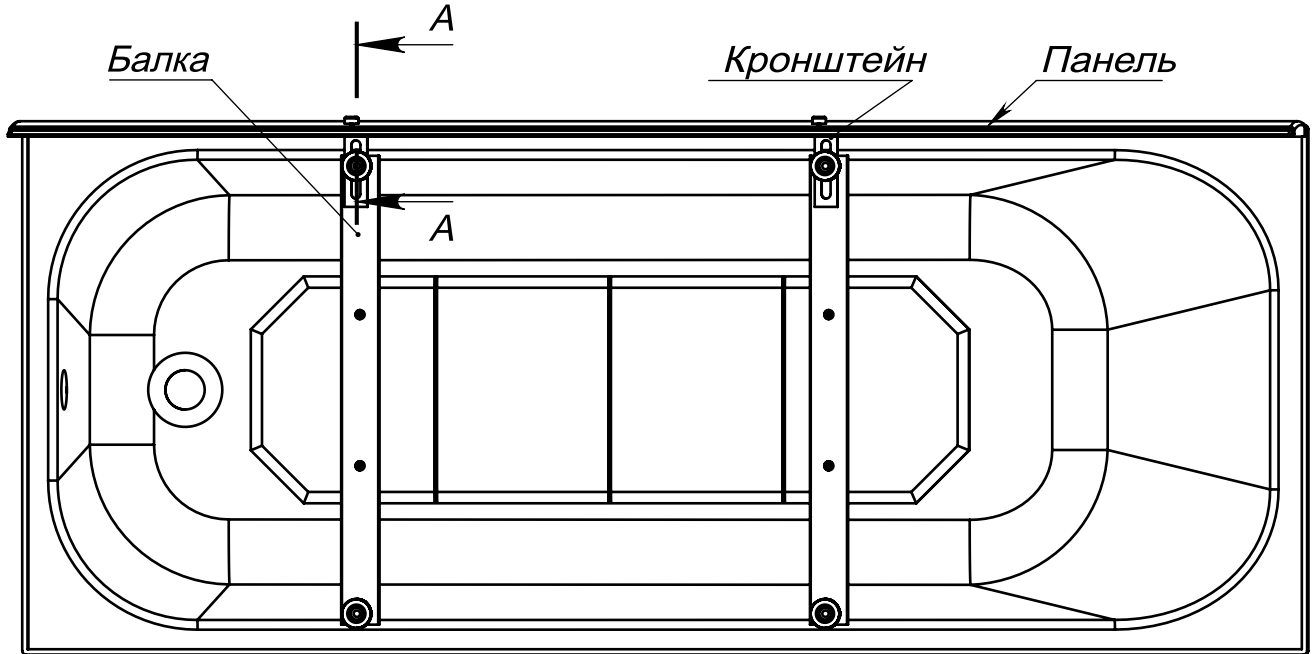

Оптима

Установка фронтальной панели на балках

Схема расположения кронштейнов
для крепления панели

Панель устанавливать как показано в сечении А-А. Держатели панели крепить гайками М10 к опорной конструкции. Отверстия под саморезы в панели и в держателях сверлить совместно. При сверлении соблюдать осторожность - не допускать ударов дрели об панель.

Монтажный набор № 3П		
Поз.	Наименование	К-во
1	Держатель панели	2
2	Заглушка крепления панели	2
3	Саморез 3,5x13	2
4	Гайка М10	4

Оптима

Установка фронтальной панели на балках

Схема расположения кронштейнов
для крепления панели

Панель устанавливается как показано в сечении А-А. Держатели панели крепить гайками М10 к опорной конструкции. Отверстия под саморезы в панели и в держателях сверлить совместно. При сверлении соблюдать осторожность - не допускать ударов дрели об панель.