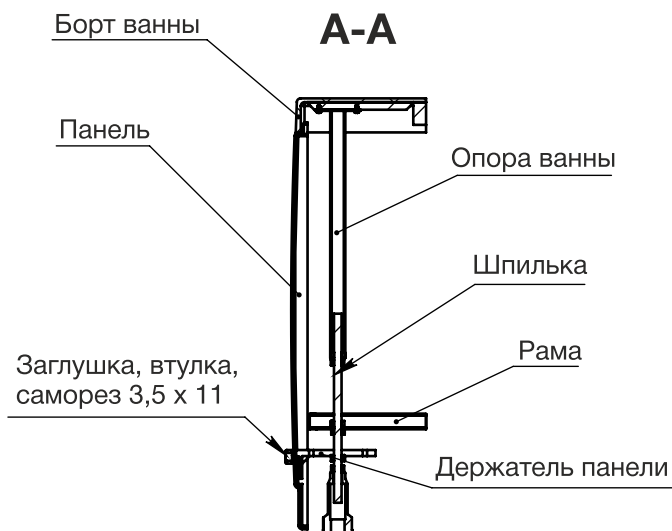

Монтажный набор № 2П

Поз.	Наименование	К-во
1	Держатель панели	3
2	Заглушка крепления панели	3
3	Саморез 3,5x11	3