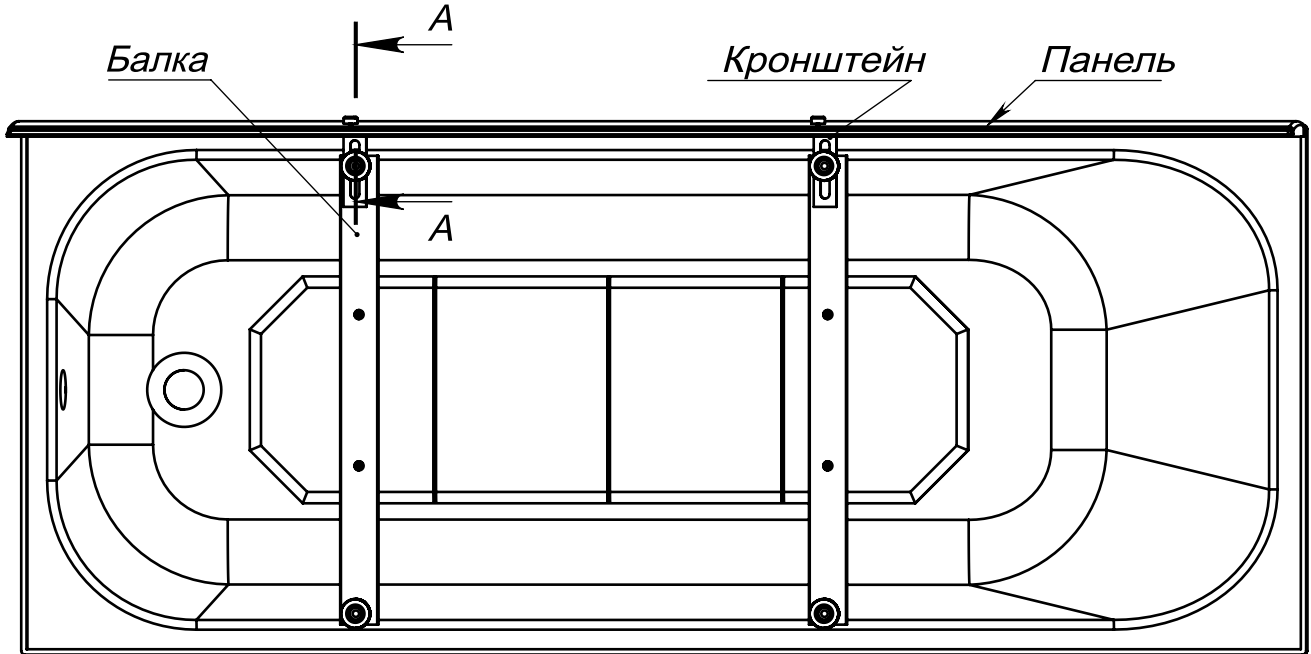

Оптима

Установка фронтальной панели на балках

Схема расположения кронштейнов
для крепления панели

Панель устанавливать как показано в сечении А-А. Держатели панели крепить гайками М10 к опорной конструкции. Отверстия под саморезы в панели и в держателях сверлить совместно. При сверлении соблюдать осторожность - не допускать ударов дрели об панель.

Монтажный набор № 3П		
Поз.	Наименование	К-во
1	Держатель панели	2
2	Заглушка крепления панели	2
3	Саморез 3,5x13	2
4	Гайка М10	4

Оптима

Установка фронтальной панели на балках

Схема расположения кронштейнов
для крепления панели

Панель устанавливается как показано в сечении А-А. Держатели панели крепить гайками М10 к опорной конструкции. Отверстия под саморезы в панели и в держателях сверлить совместно. При сверлении соблюдать осторожность - не допускать ударов дрели об панель.