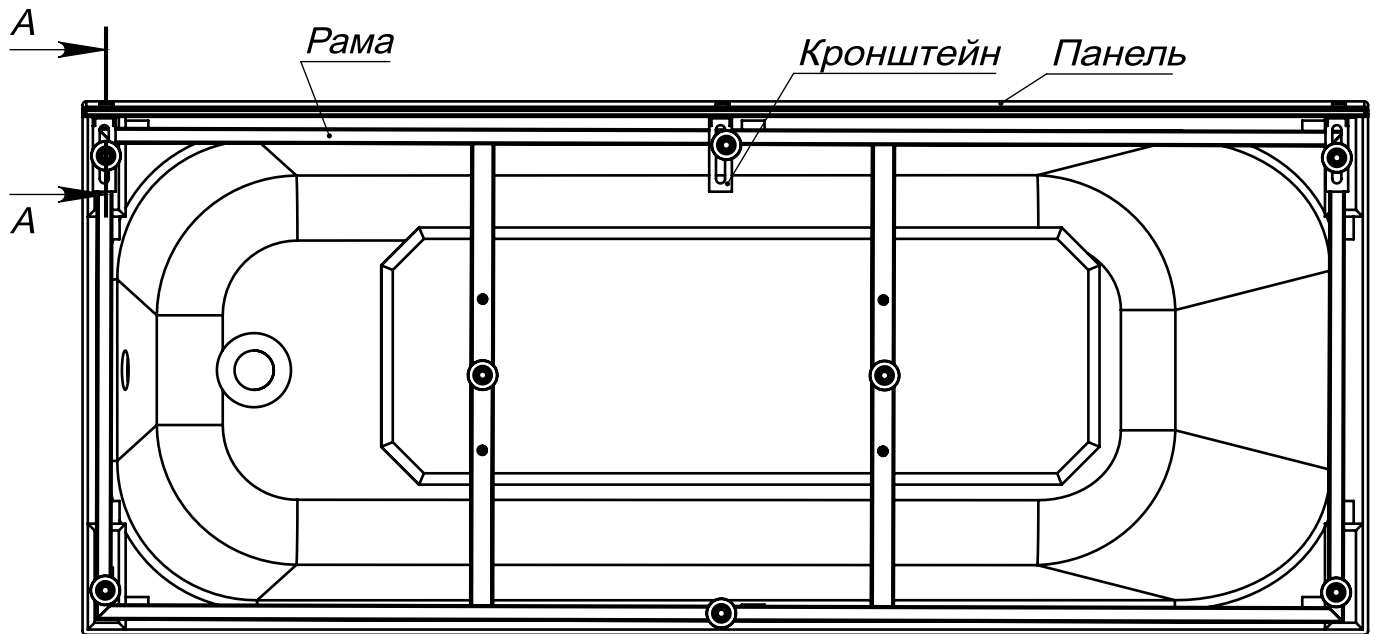

Панель устанавливать как показано в сечении А-А. Держатели панели крепить гайками М10 к опорной конструкции. Отверстия под саморезы в панели и в держателях сверлить совместно. При сверлении соблюдать осторожность - не допускать ударов дрели об панель.

Монтажный набор № 2П

Поз.	Наименование	К-во
1	Держатель панели	3
2	Заглушка крепления панели	3
3	Саморез 3,5x11	3

Оптима

Установка фронтальной панели на раму

Схема расположения кронштейнов
для крепления панели