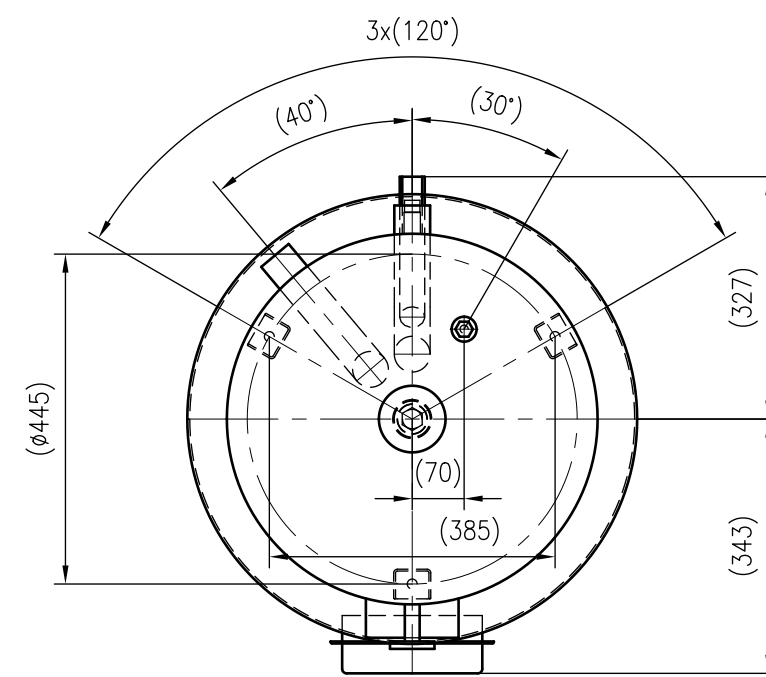

Side view

Front view

Isometric view

Top view

Unterliegt nicht dem Änderungsdienst/ Not subject to change management		Maßstab/ Scale: 1:10	Format/ Size: A2
Revision 23.08.2016	Storatherm Aqua Load AL 300 R_C white – 7844400		