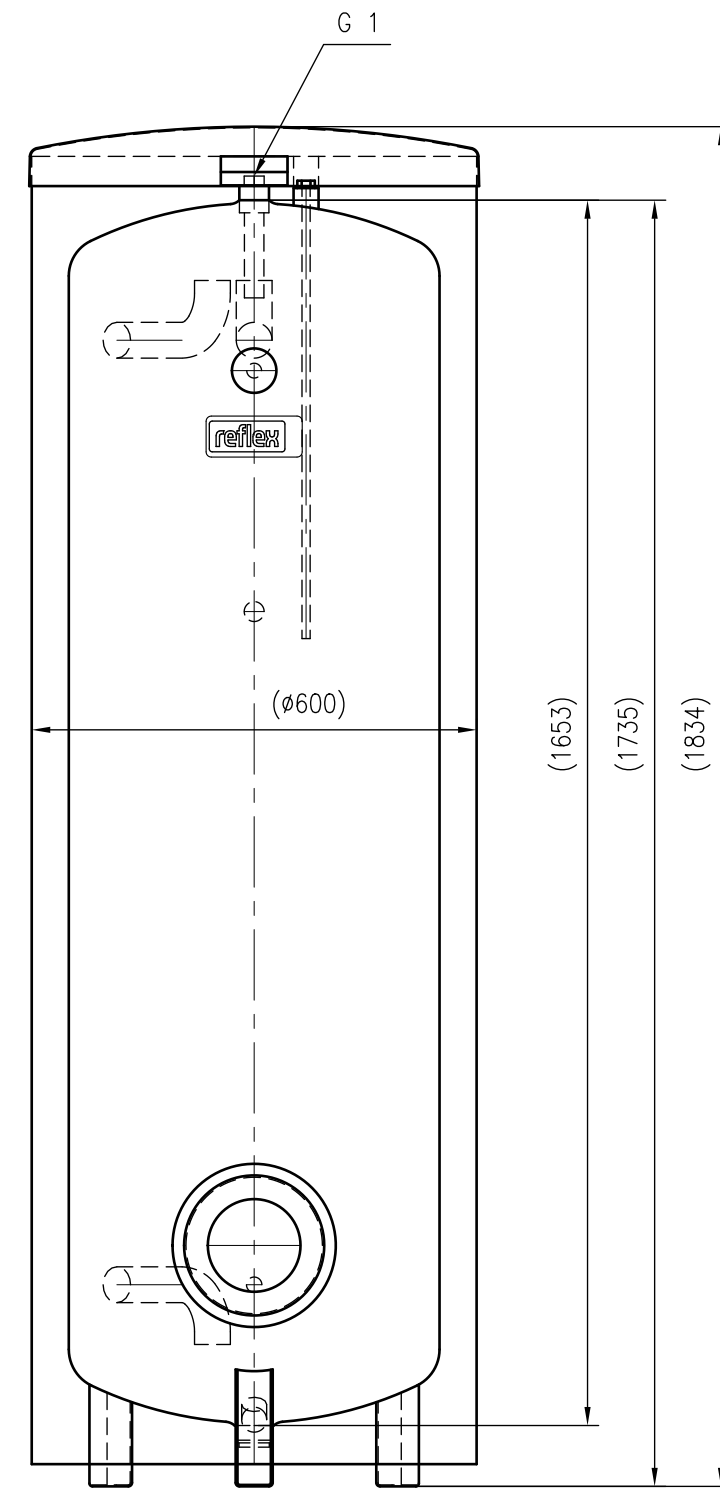

Side view

Front view

Isometric view

Top view

Unterliegt nicht dem Änderungsdienst/ Not subject to change management		Maßstab/ Scale: 1:10	Format/ Size: A2
Revision 23.08.2016	Storatherm Aqua Load AL 300 R_C white – 7844400		