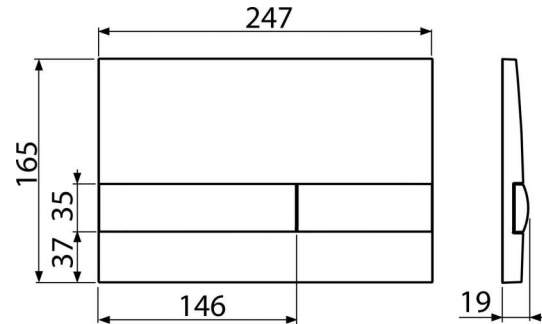

M1710

Кнопка управления для скрытых систем инсталляции, белый

Область применения

Для скрытых систем инсталляции и бачков для замуровывания в стену

Свойства

- Двойной смыв, механический принцип действия
- Совместимость со всеми скрытыми системами инсталляции Alcaplast
- Материал: пластик
- Возможность комбинировать разные цвета основной пластины кнопки и ее клавиш
- Поверхностная отделка: белый

Код	EAN	Вид	Вес (шт упаковка паллета)	Размеры (шт упаковка)	Количество (упаковка паллета)
M1710	8595580531959	Вид	0,3661 9,9620 298,9360 кг	250x40x175 595x245x395 MM	25 700 шт

Гарантии

2/2 лет

Таможенный код