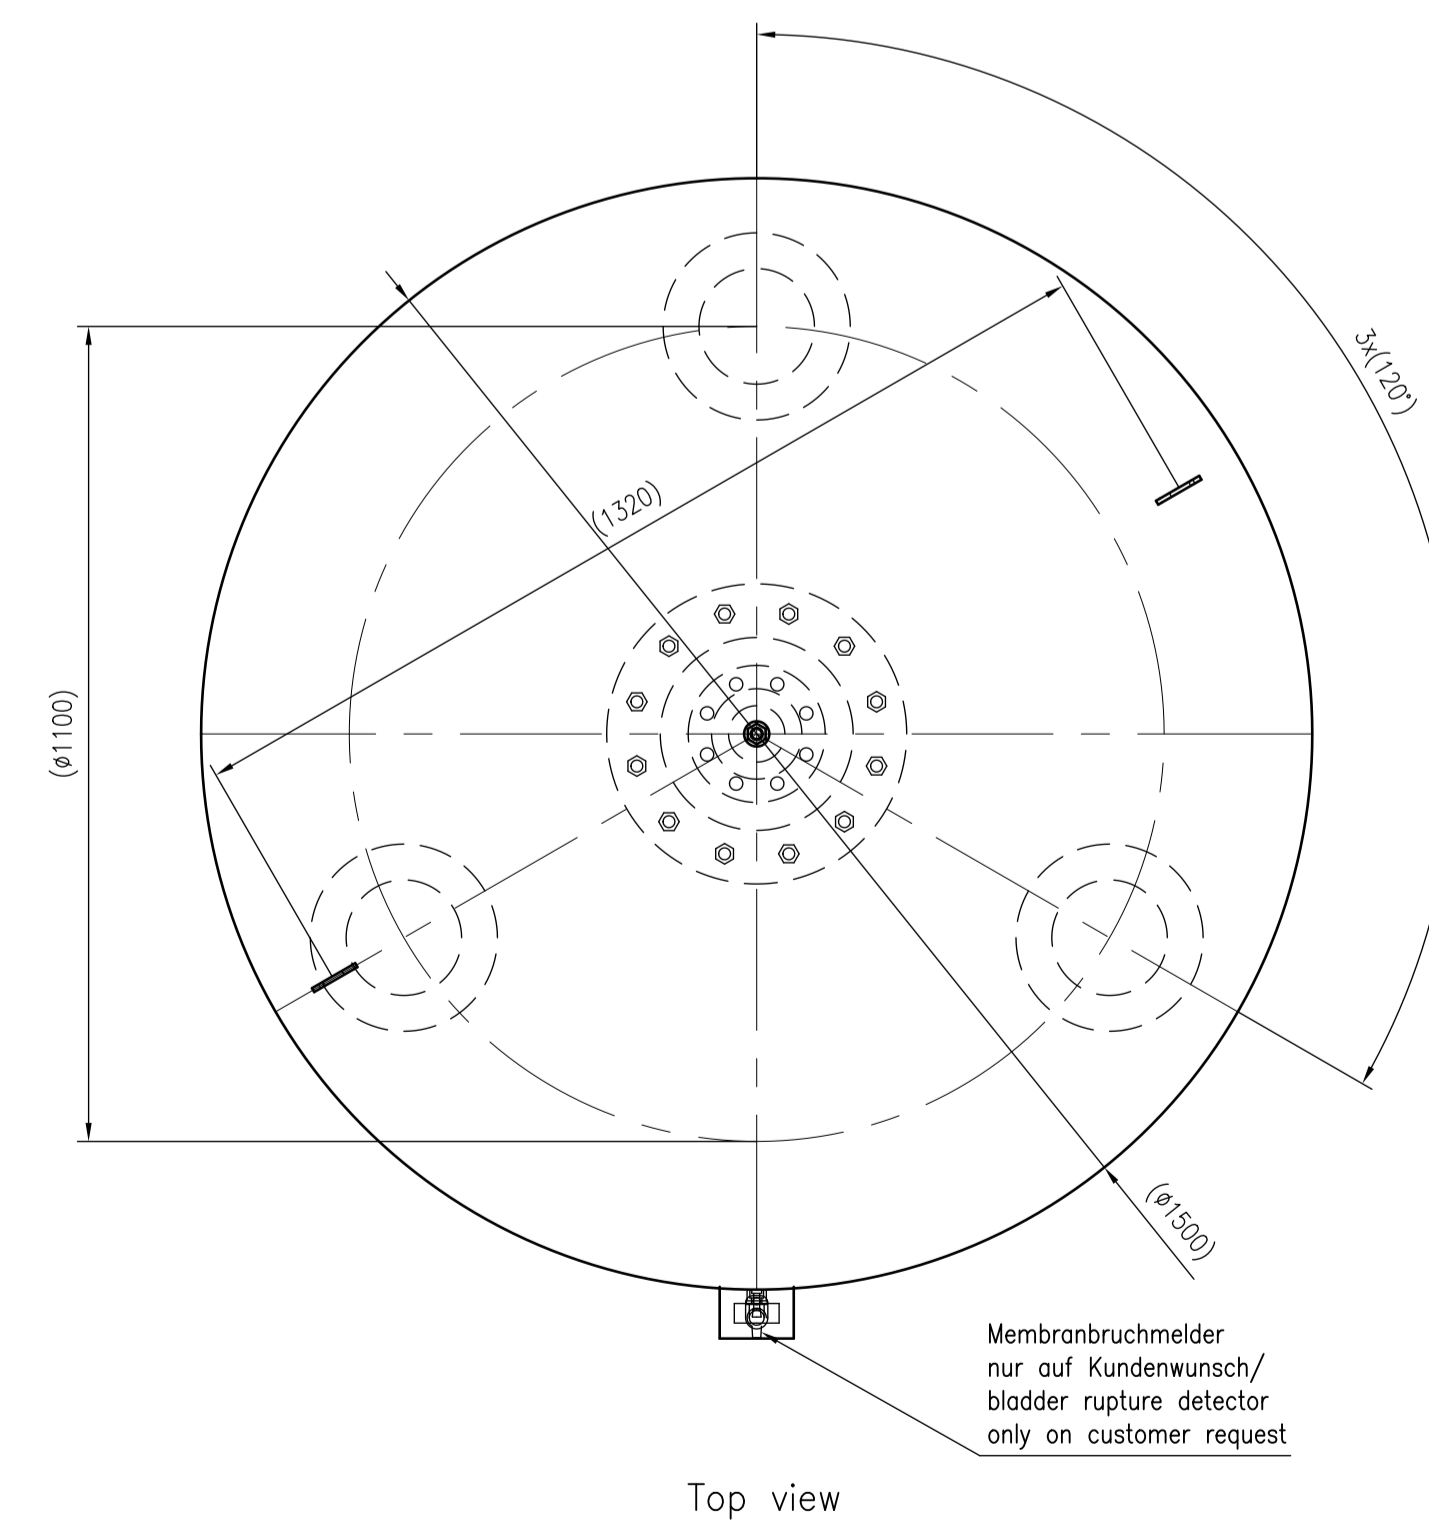

Side view

Front view

Isometric view

Top view

Unterliegt nicht dem Änderungsdienst/ Not subject to change management		Maßstab/ Scale: 1:10	Format/ Size: AO
Revision 16.01.2017	Refix DE 5000 16bar - 7354300		