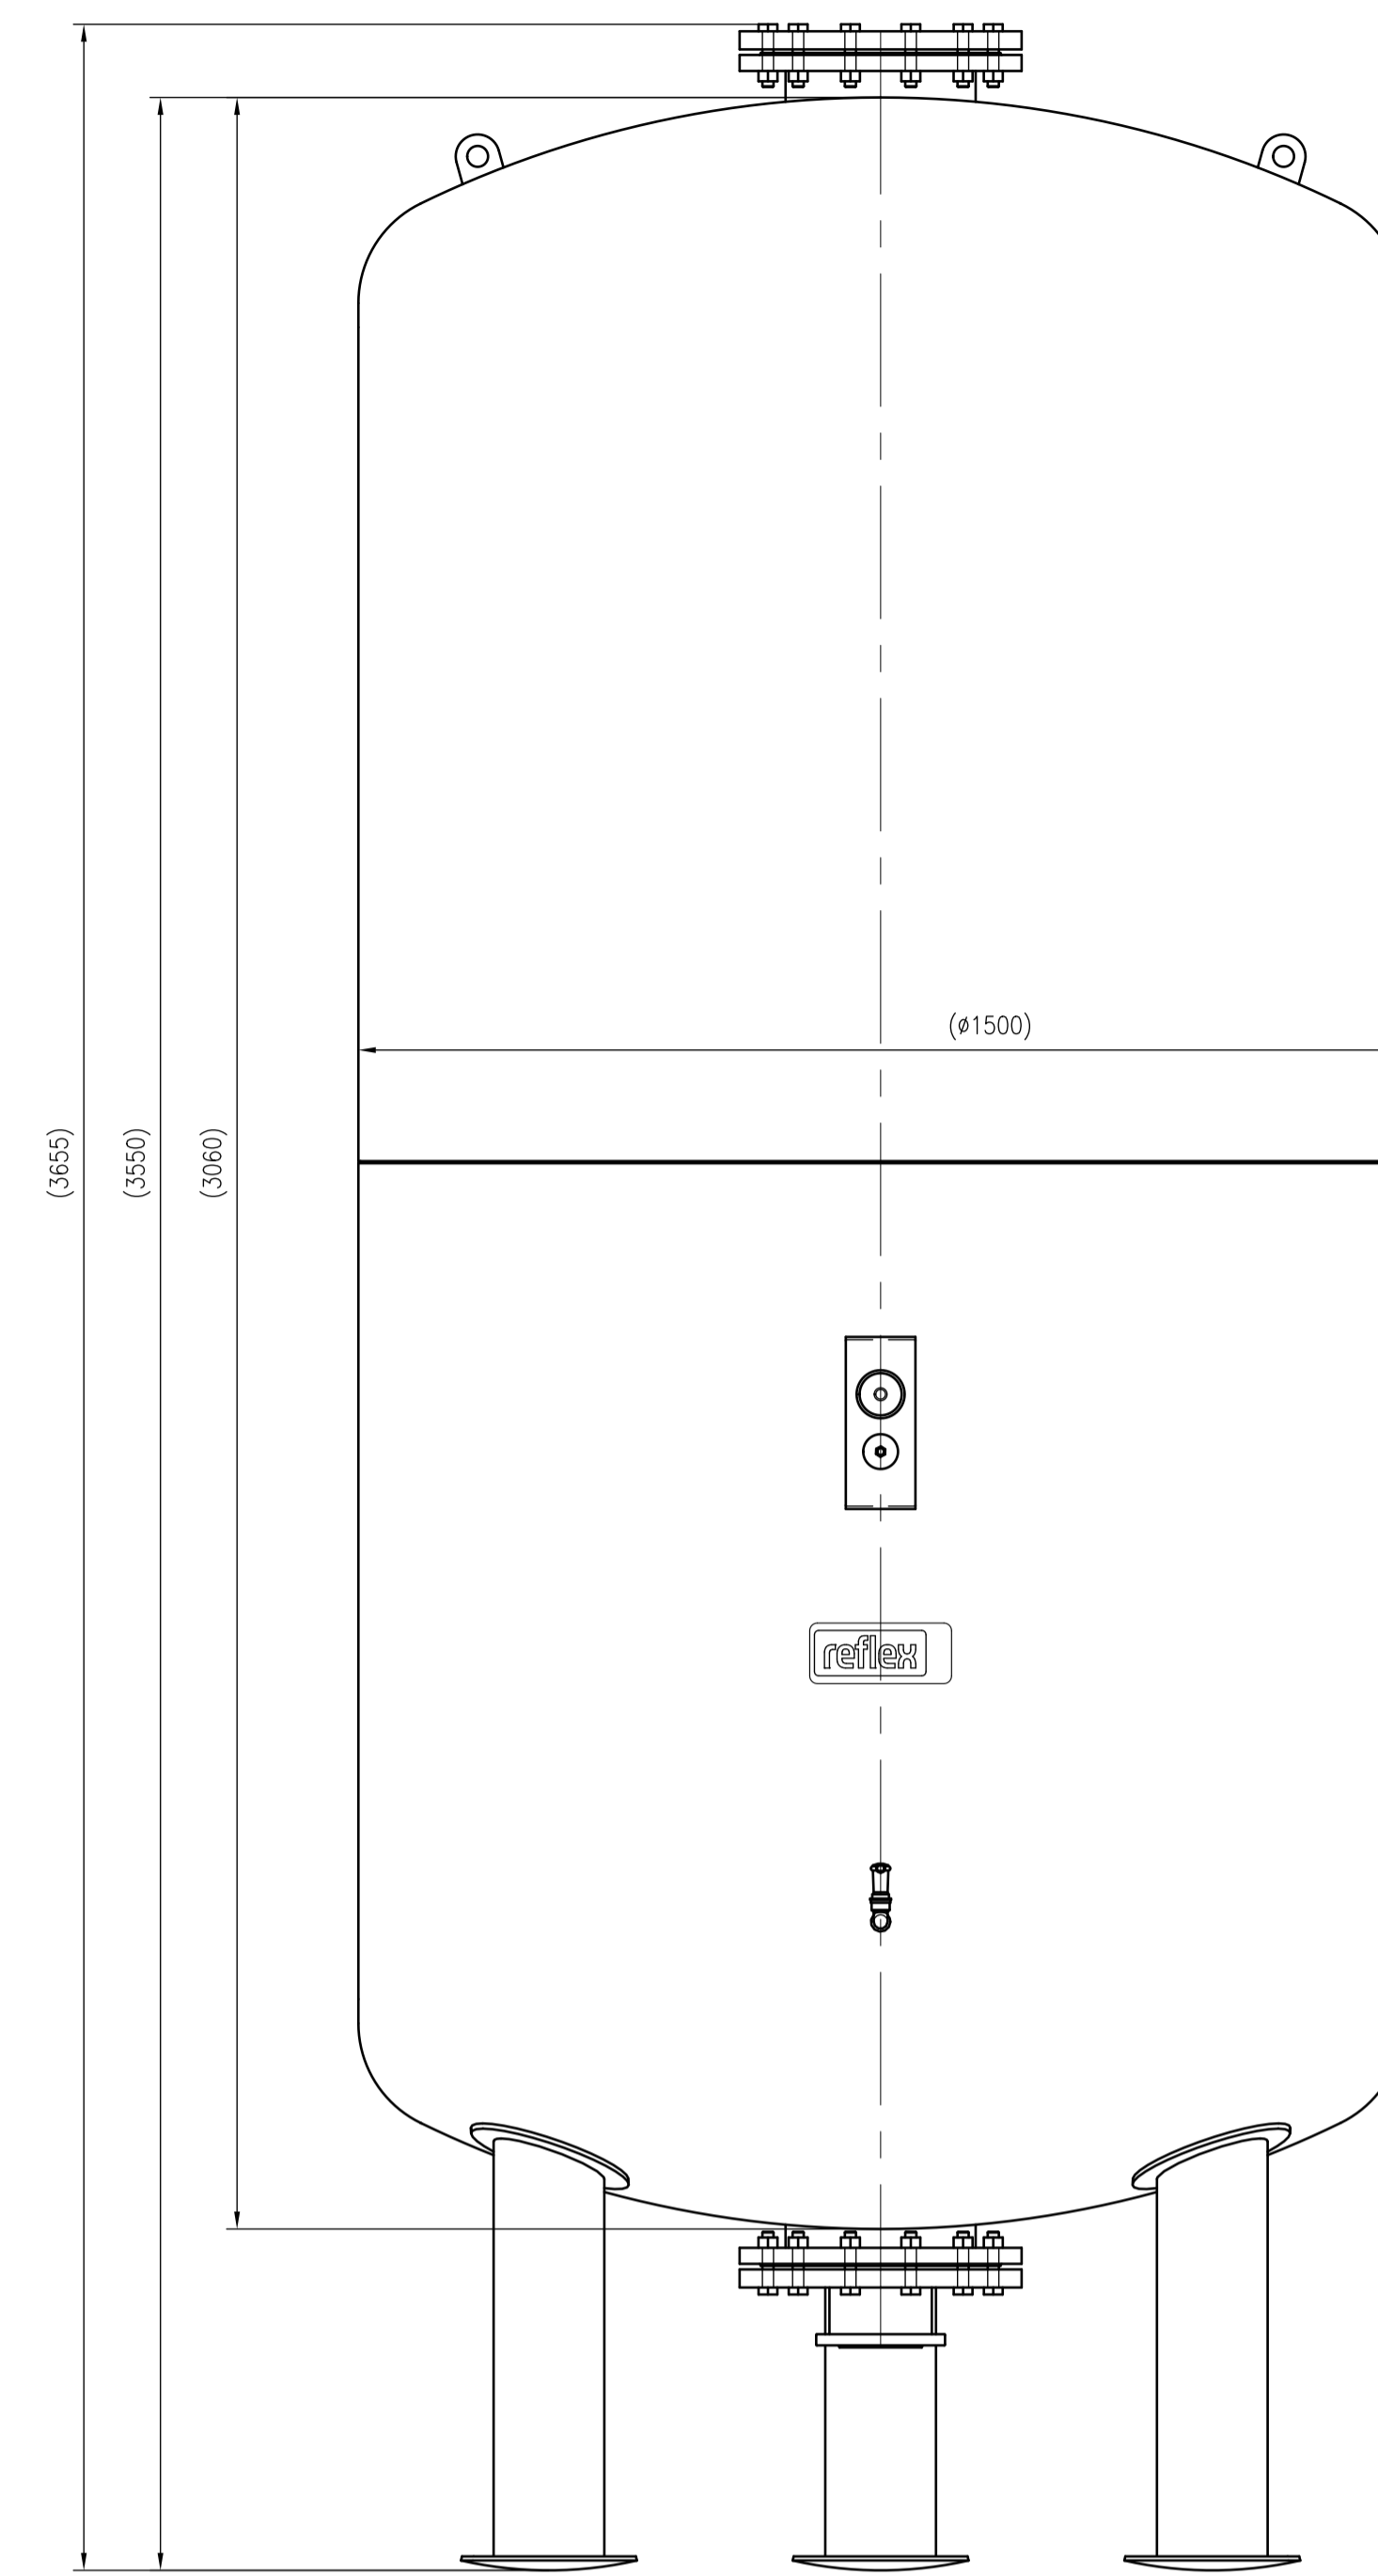

Side view

Front view

Isometric view

Top view

Unterliegt nicht dem Änderungsdienst/ Not subject to change management		Maßstab/ Scale: 1:10	Format/ Size: AO
Revision 16.01.2017	Refix DE 5000 16bar - 7354300		