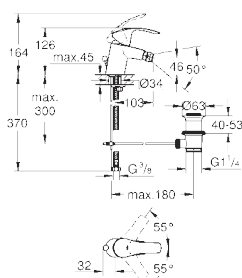

23 789 002

хром

65,48

Eurosmart

Смеситель однорычажный для биде DN 15

S-Size

монтаж на одно отверстие

металлический рычаг

GROHE SilkMove керамический картридж 35 мм

регулировка расхода воды

с ограничителем температуры

GROHE StarLight хромированная поверхность

GROHE EcoJoy аэратор 3.8 л/мин

GROHE QuickFix быстрая монтажная система

с шаровым шарниром

сливной гарнитур 1 1/4"

гибкая подводка

32 929 002

хром

62,97

то же, с **GROHE EcoJoy** 5.7 л/мин