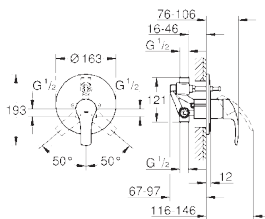

Артикул

Цвет

Цена брутто
Без НДС, €

33 305 002

хром

99,56

Eurosmart

Смеситель однорычажный для ванны, DN 15

для скрытого монтажа

GROHE SilkMove керамический картридж Ø 46 мм

GROHE StarLight хромированная поверхность

GROHE QuickFix быстрый монтаж

включает в себя:

комплект готового монтажа (19 450 002)

со встраиваемым механизмом

регулировка расхода воды

автоматический переключатель: ванна/душ

металлический рычаг

металлическая розетка

уплотнитель розетки и рычага

дополнительный ограничитель температуры (46 308 000)

19 970 002

хром

36,49