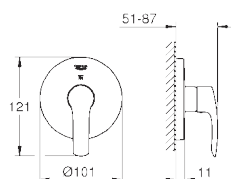

Eurosmart

Переключатель на 2 положения

для использования с переключателем

29 706 000

без встраиваемого механизма

GROHE StarLight хромированная поверхность

19 972 002

хром

36,49