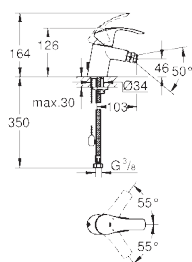

**32 927 002**

хром

**60,43**

**Eurosmart**

**Смеситель однорычажный для биде DN 15**

**S-Size**

монтаж на одно отверстие

металлический рычаг