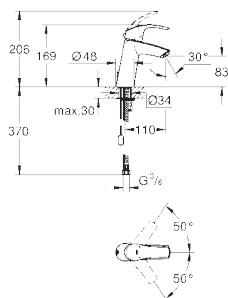

23 323 001

хром

67,97

Eurosmart

Смеситель однорычажный для раковины DN 15 M-Size

монтаж на одно отверстие
металлический рычаг

GROHE SilkMove керамический картридж 28 мм
с ограничителем температуры

GROHE StarLight хромированная поверхность

GROHE EcoJoy 5,7 л/мин

GROHE QuickFix быстрая монтажная система
цепочка

гибкая подводка