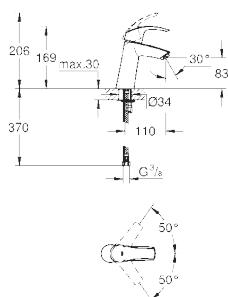

23 324 001

хром

67,97

Eurosmart

Смеситель однорычажный для раковины DN 15 M-Size

монтаж на одно отверстие
металлический рычаг

GROHE SilkMove керамический картридж 28 мм
с ограничителем температуры

GROHE StarLight хромированная поверхность

GROHE EcoJoy 5,7 л/мин

GROHE QuickFix быстрая монтажная система
гладкий корпус

гибкая подводка