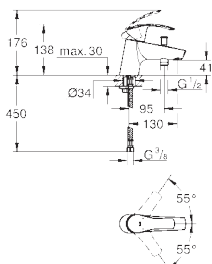

33 412 002

хром

79,90

Eurosmart

Смеситель однорычажный для ванны, DN 15

монтаж на одно отверстие

металлический рычаг

GROHE SilkMove керамический картридж 35 мм с Eco-Override-Stop

с ограничителем температуры

GROHE StarLight хромированная поверхность

GROHE QuickFix быстрая монтажная система

регулировка расхода воды

автоматический переключатель: ванна/душ

аэратор

встроенный обратный клапан в душевом отводе 1/2"

гибкая подводка

с защитой от обратного потока