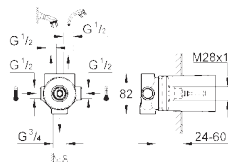

Переключатель на 5 положений

встраиваемый механизм, 1/2"

без комплекта верхней монтажной части

для скрытого монтажа

с керамическими шайбами

подключение холодной или горячей воды 1/2"

2 отвода 1/2"

отвод для ванны 3/4"

защитная втулка

плавная регулировка глубины монтажа

24-60 mm

DR-латунь