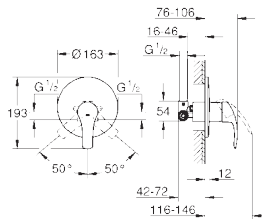

**33 303 002**

хром

**115,02**

**Eurosmart**

**Смеситель однорычажный для ванны, DN 15**

вертикальный монтаж  
металлический рычаг  
**GROHE SilkMove** керамический картридж 35 мм с Eco-Override-Stop  
с ограничителем температуры  
**GROHE StarLight** хромированная поверхность  
регулировка расхода воды  
автоматический переключатель: ванна/душ  
аэратор  
отвод для душа 1/2"  
встроенный обратный клапан в душевом отводе 1/2"  
вертикальные подключения  
**с защитой от обратного потока**