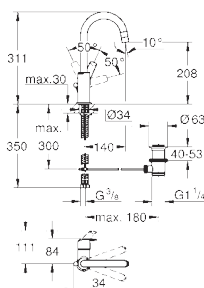

23 537 002

хром

98,97

Eurosmart

Смеситель однорычажный для раковины 1/2" L-Size

монтаж на одно отверстие
металлический рычаг

GROHE SilkMove керамический картридж 28 мм
с ограничителем температуры

GROHE StarLight хромированная поверхность

GROHE EcoJoy 5,7 л/мин

GROHE QuickFix быстрая монтажная система
поворотный трубкообразный излив

радиус поворота 360°

сливной гарнитур 1 1/4"

гибкая подводка