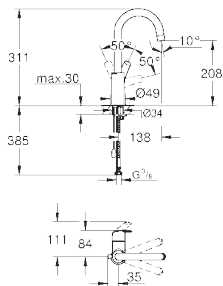

**23 743 002**

хром

**98,93**

**Eurosmart**

**Смеситель однорычажный для раковины 1/2"**

**L-Size**

монтаж на одно отверстие

металлический рычаг