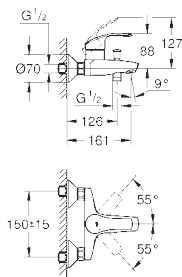

33 300 002

хром

81,00

Eurosmart

Смеситель однорычажный для ванны, DN 15

настенный монтаж
металлический рычаг
GROHE SilkMove керамический картридж 35 мм
с ограничителем температуры
GROHE StarLight хромированная поверхность
регулировка расхода воды
автоматический переключатель: ванна/душ
аэратор
встроенный обратный клапан в душевом отводе 1/2"
скрытые S-образные эксцентрики
отражатели из металла
с защитой от обратного потока