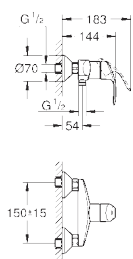

33 555 002

хром

67,25

Eurosmart

Смеситель однорычажный для душа, DN 15

настенный монтаж

металлический рычаг

GROHE SilkMove керамический картридж 35 мм

с ограничителем температуры

GROHE StarLight хромированная поверхность

регулировка расхода воды

отвод для душа снизу 1/2" со встроенным

обратным клапаном

скрытые S-образные эксцентрики

отражатели из металла

с защитой от обратного потока