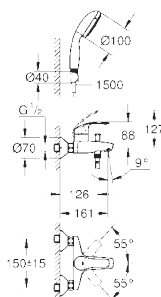

33 302 002

хром

102,49

Eurosmart

Смеситель однорычажный для ванны, DN 15

настенный монтаж
металлический рычаг
GROHE SilkMove керамический картридж 35 мм
с ограничителем температуры
GROHE StarLight хромированная поверхность
регулировка расхода воды
автоматический переключатель: ванна/душ
аэратор
встроенный обратный клапан в душевом отводе 1/2"
скрытые S-образные эксцентрики
отражатели из металла
с защитой от обратного потока
с душевым гарнитуром
включает в себя:
ручной душ New Tempesta 100, один вид струи,
9,5 л/мин (27 923 000)
настенный держатель ручного душа (28 605 000)
душевой шланг Relaxflex 1500 мм 1/2" x 1/2" (28 151 000)