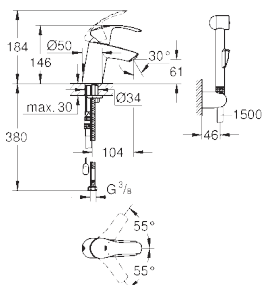

**23 124 002**

хром

**103,64**

**Eurosmart**

**Смеситель однорычажный для раковины DN 15 S-Size**

монтаж на одно отверстие  
металлический рычаг  
**GROHE SilkMove** керамический картридж 35 мм  
регулировка расхода воды  
с ограничителем температуры  
**GROHE StarLight** хромированная поверхность  
**GROHE EcoJoy 5,7 л/мин**  
цепочка  
**GROHE QuickFix** быстрая монтажная система  
гибкая подводка  
с душевым набором, состоящим из  
душ со встроенным переключателем  
настенный держатель душа  
душевой шланг