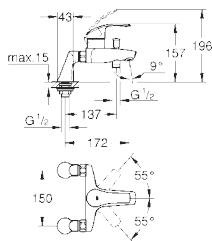

**33 302 002**

хром

**102,49**

**Eurosmart**

**Смеситель однорычажный для ванны, DN 15**

настенный монтаж  
металлический рычаг  
**GROHE SilkMove** керамический картридж 35 мм  
с ограничителем температуры  
**GROHE StarLight** хромированная поверхность  
регулировка расхода воды  
автоматический переключатель: ванна/душ  
аэратор  
встроенный обратный клапан в душевом отводе 1/2"  
скрытые S-образные эксцентрики  
отражатели из металла  
**с защитой от обратного потока**  
**с душевым гарнитуром**  
включает в себя:  
ручной душ New Tempesta 100, один вид струи,  
9,5 л/мин (27 923 000)  
настенный держатель ручного душа (28 605 000)  
душевой шланг Relaxflex 1500 мм 1/2" x 1/2" (28 151 000)