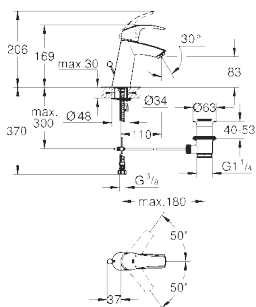

23 322 001

хром

71,97

Eurosmart

Смеситель однорычажный для раковины DN 15 M-Size

монтаж на одно отверстие
металлический рычаг

GROHE SilkMove керамический картридж 28 мм
с ограничителем температуры

GROHE StarLight хромированная поверхность

GROHE EcoJoy 5,7 л/мин

GROHE QuickFix быстрая монтажная система
сливной гарнитур 1 1/4"

гибкая подводка