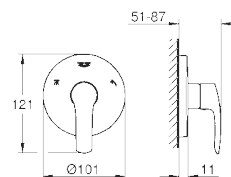

Eurosmart

Переключатель на 5 положений

для использования с переключателем

29 708 000

без встраиваемого механизма

GROHE StarLight хромированная поверхность

29 708 000

183,59