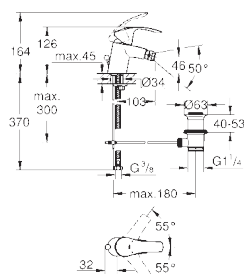

Артикул

Цвет

Цена brutto
Без НДС, €

23 788 002

хром

65,48

Eurosmart

Смеситель однорычажный для раковины DN 15 S-Size

монтаж на одно отверстие
металлический рычаг
GROHE SilkMove керамический картридж 35 мм
регулировка расхода воды
с ограничителем температуры
GROHE StarLight хромированная поверхность
GROHE EcoJoy аэратор 3.8 л/мин
GROHE QuickFix быстрая монтажная система
сливной гарнитур 1 1/4"
гибкая подводка

33 265 002

хром

62,97

то же, с **GROHE EcoJoy 5.7 л/мин**