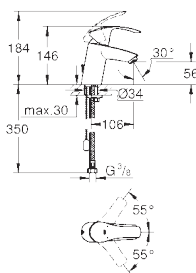

**Смеситель однорычажный для раковины с угловыми вентилями, 1/2"**

состоит из  
Eurosmart Смеситель для раковины, 1/2" (33 265 002)  
монтаж на одно отверстие  
металлический рычаг  
**GROHE SilkMove** керамический картридж 35 мм  
регулировка расхода воды  
с ограничителем температуры  
**GROHE StarLight** хромированная поверхность  
**GROHE EcoJoy 5,7 л/мин**  
**GROHE QuickFix** быстрая монтажная система  
сливной гарнитур 1 1/4"  
гибкие соединительные шланги  
угловой вентиль, 1/2" (2 x 22 037 000)