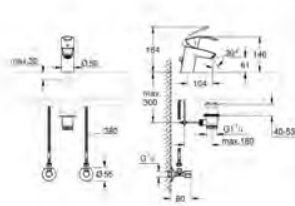

23 588 000

хром

74,97

Eurosmart

Смеситель однорычажный для раковины с угловыми вентилями, 1/2"

состоит из
Eurosmart Смеситель для раковины, 1/2" (33 265 002)
монтаж на одно отверстие
металлический рычаг
GROHE SilkMove керамический картридж 35 мм
регулировка расхода воды
с ограничителем температуры
GROHE StarLight хромированная поверхность
GROHE EcoJoy 5,7 л/мин
GROHE QuickFix быстрая монтажная система
сливной гарнитур 1 1/4"
гибкие соединительные шланги
угловой вентиль, 1/2" (2 x 22 037 000)