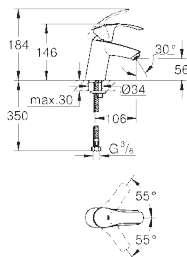

**23 124 002**

хром

**103,64**

**Eurosmart**

**Смеситель однорычажный для раковины DN 15 S-Size**

монтаж на одно отверстие  
металлический рычаг  
**GROHE SilkMove** керамический картридж 35 мм  
регулировка расхода воды  
с ограничителем температуры  
**GROHE StarLight** хромированная поверхность  
**GROHE EcoJoy 5,7 л/мин**  
цепочка  
**GROHE QuickFix** быстрая монтажная система  
гибкая подводка  
с душевым набором, состоящим из  
душ со встроенным переключателем  
настенный держатель душа  
душевой шланг