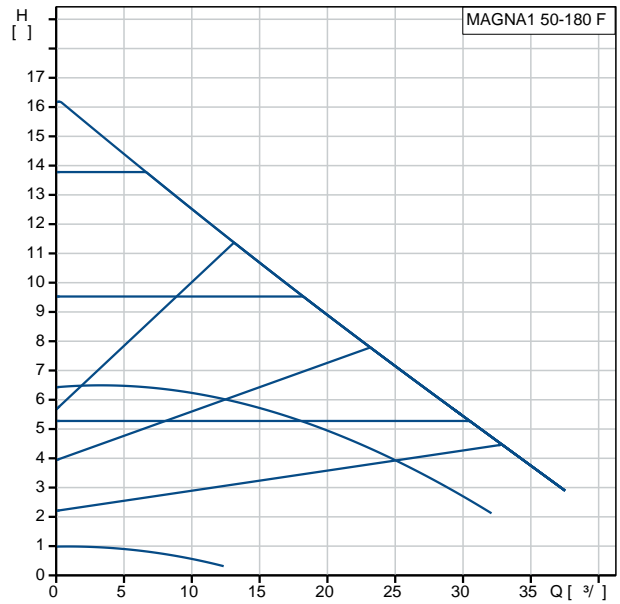

		MAGNA1 50-180 F
		99221338
EAN		5712608943119
		180
TF		110
		CE, VDE, EAC, CN
		ROHS, WEEE
		C
		EN-GJL-250
		ASTM A48-250B
		PES 30%GF
		0 .. 40 °C
		10
		DIN
		DN 50
		PN6/10
		280
		-10 .. 110 °C
		60 °C
		983.2 / <sup>3</sup>
	-P1:	22.13 .. 769
		50 Hz
		1 x 230
		0.24 .. 3.4 A
	(IEC 34-5):	X4D
	(IEC 85):	F
	(EEI):	0.20
		19.2
		20.8
		0.046 <sup>3</sup>
Finnish LVI No.:		4615198
C		DE
		8413703000