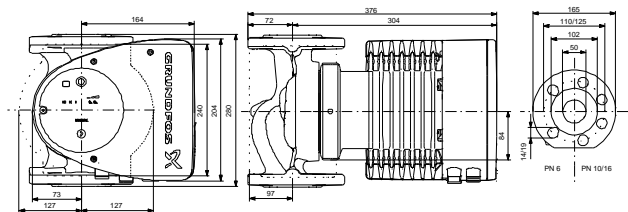

		MAGNA1 50-180 F
		99221338
EAN		5712608943119
		180
TF		110
		CE, VDE, EAC, CN
		ROHS, WEEE
		C
		EN-GJL-250
		ASTM A48-250B
		PES 30%GF
		0 .. 40 °C
		10
		DIN
		DN 50
		PN6/10
		280
		-10 .. 110 °C
		60 °C
		983.2 / <sup>3</sup>
	-P1:	22.13 .. 769
		50 Hz
		1 x 230
		0.24 .. 3.4 A
	(IEC 34-5):	X4D
	(IEC 85):	F
	(EEI):	0.20
		19.2
		20.8
		0.046 <sup>3</sup>
Finnish LVI No.:		4615198
C		DE
		8413703000