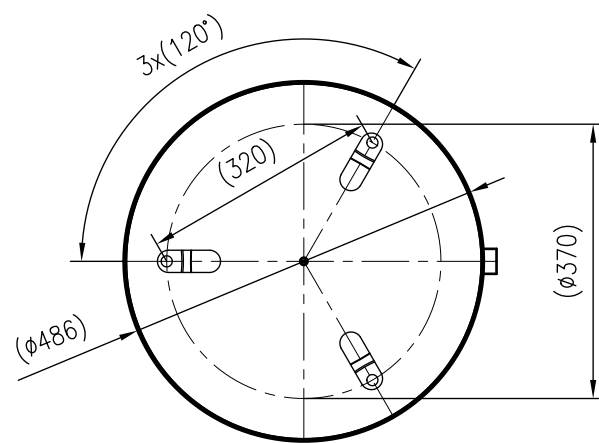

Side view

Front view

Isometric view

Top view

Unterliegt nicht dem Änderungsdienst/ Not subject to change management		Maßstab/ Scale: 1:10	Format/ Size: A3
Revision 29.02.2016	Reflex S140 10bar gray – 8211500		