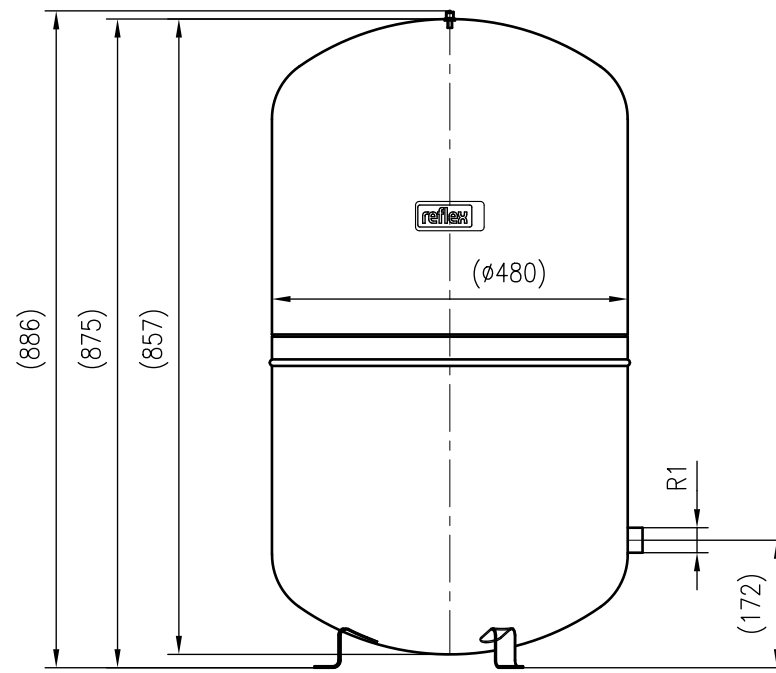

Side view

Front view

Isometric view

Top view

Unterliegt nicht dem Änderungsdienst/ Not subject to change management		Maßstab/ Scale: 1:10	Format/ Size: A3
Revision 29.02.2016	Reflex S140 10bar gray – 8211500		