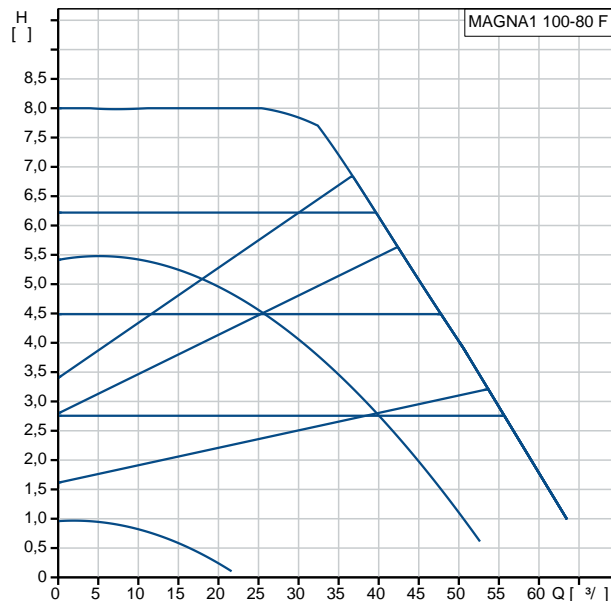

MAGNA1 100-80 F
	99221445
EAN	5712608944178
	1.515,25 UER
TF	80
	110
	CE,VDE,EAC,CN
	ROHS,WEEE
	C
	EN-GJL-250
	ASTM A48-250B
	PES 30%GF
	0 .. 40 °C
	10
	DIN
	DN 100
	PN10
	450
	-10 .. 110 °C
	60 °C
	983.2 / ³
	-P1: 31.42 .. 1067
	50 Hz
	1 x 230
	0.32 .. 4.71 A
(IEC 34-5):	X4D
(IEC 85):	F
(EEI):	0.19
	34.7
	37.3
	0.097 ³
Finnish LVI No.:	4615227
C	DE
	8413703000