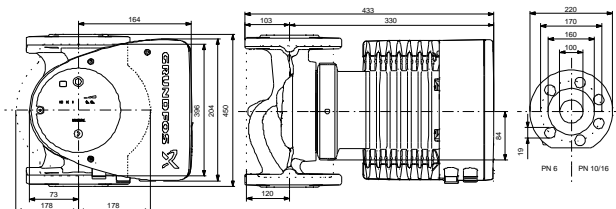

MAGNA1 100-80 F
	99221445
EAN	5712608944178
	1.515,25 UER
TF	80
	110
	CE,VDE,EAC,CN
	ROHS,WEEE
	C
	EN-GJL-250
	ASTM A48-250B
	PES 30%GF
	0 .. 40 °C
	10
	DIN
	DN 100
	PN10
	450
	-10 .. 110 °C
	60 °C
	983.2 / ³
	-P1: 31.42 .. 1067
	50 Hz
	1 x 230
	0.32 .. 4.71 A
(IEC 34-5):	X4D
(IEC 85):	F
(EEI):	0.19
	34.7
	37.3
	0.097 ³
Finnish LVI No.:	4615227
C	DE
	8413703000