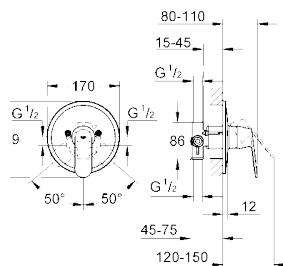

настенный монтаж
металлический рычаг
GROHE SilkMove® керамический картридж Ø 46 мм
GROHE StarLight® хромированная поверхность
регулировка расхода воды, возможность установки мин. расхода 2,5 л/мин.
автоматический переключатель: ванна/душ
поворотный трубкообразный излив
вынос 400 мм, скрытые S-образные эксцентрики