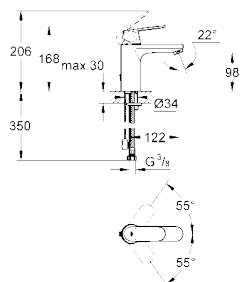

GROHE EUROSMART COSMOPOLITAN

Артикул

Цвет

Цена брутто €

23 125 000

хром

166,03

Eurosmart Cosmopolitan Смеситель однорычажный для раковины DN 15 S-Size

монтаж на одно отверстие, металлический рычаг
GROHE SilkMove® керамический картридж 35 мм
GROHE StarLight® хромированная поверхность
регулировка расхода воды
возможность установки мин. расхода 2,5 л/мин.
аэратор, цепочка, гибкая подводка
система быстрого монтажа
Дополнительный ограничитель температуры
с душевым набором, состоящим из
душ со встроенным переключателем
настенный держатель душа, душевой шланг

32 824 000

хром

76,90

Eurosmart Cosmopolitan Смеситель однорычажный для раковины DN 15 S-Size

монтаж на одно отверстие
металлический рычаг
GROHE SilkMove® керамический картридж 35 мм
GROHE StarLight® хромированная поверхность
регулировка расхода воды
возможность установки мин. расхода 2,5 л/мин.
аэратор
гладкий корпус
гибкая подводка
GROHE QuickFix™ быстрая монтажная система
дополнительный ограничитель температуры (46 375 000)
класс шума I по DIN 4109

NEW

23 325 000

хром

107,57

Eurosmart Cosmopolitan Смеситель однорычажный для раковины DN 15 M-Size

монтаж на одно отверстие
металлический рычаг
GROHE SilkMove® керамический картридж 35 мм
GROHE StarLight® хромированная поверхность
GROHE EcoJoy® 5.7 л/мин
регулировка расхода воды
сливной гарнитур 1 1/4"
гибкая подводка
GROHE QuickFix® быстрая монтажная система
дополнительный ограничитель температуры (46 375 000)

NEW

23 326 000

хром

102,55

Eurosmart Cosmopolitan Смеситель однорычажный для раковины DN 15 M-Size