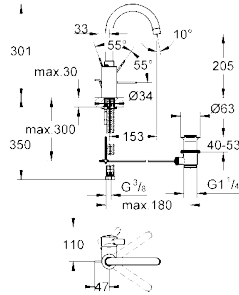

GROHE EUROSMART COSMOPOLITAN

Артикул

Цвет

Цена brutto €

32 830 000

хром

141,84

Eurosmart Cosmopolitan
Смеситель однорычажный для раковины 1/2"
L-Size

монтаж на одно отверстие
металлический рычаг
GROHE SilkMove® керамический картридж 35 мм
GROHE StarLight® хромированная поверхность
регулировка расхода воды
поворотный, трубкообразный излив с
ограничителем поворота
аэратор, гибкая подводка, сливной гарнитур 1 1/4"
GROHE QuickFix® быстрая монтажная система
скрытое крепление рычага
дополнительный ограничитель температуры (46 375 000)