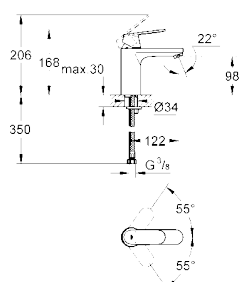

Eurosmart Cosmopolitan Смеситель однорычажный для раковины DN 15 M-Size

монтаж на одно отверстие
металлический рычаг
GROHE SilkMove® керамический картридж 35 мм
GROHE StarLight® хромированная поверхность
GROHE EcoJoy® аэратор
цепочка
гибкая подводка
GROHE QuickFix® быстрая монтажная система
дополнительный ограничитель температуры (46 375 000)

NEW