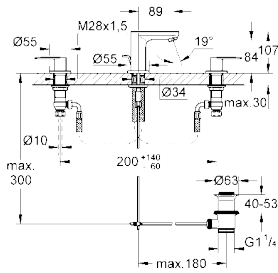

монтаж на одно отверстие
металлический рычаг
GROHE SilkMove® керамический картридж 35 мм
GROHE StarLight® хромированная поверхность
регулировка расхода воды
поворотный, трубкообразный излив с
ограничителем поворота
аэратор, гибкая подводка, сливной гарнитур 1 1/4"
GROHE QuickFix® быстрая монтажная система
скрытое крепление рычага
дополнительный ограничитель температуры (46 375 000)