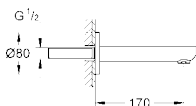

13 261 000

хром

77,37

Eurosmart Cosmopolitan Излив для ванны

настенный монтаж
GROHE StarLight® хромированная поверхность
аэратор
внешняя резьба 1/2"
вынос 170 мм