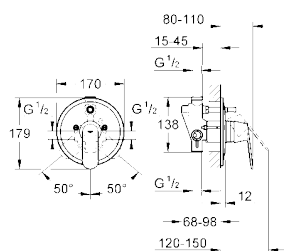

32 879 000

хром

131,17

Eurosmart Cosmopolitan Смеситель однорычажный для ванны, DN 15

для скрытого монтажа
включает в себя:
комплект готового монтажа, корпус встраиваемого смесителя, **GROHE SilkMove®** керамический картридж Ø 46 мм
GROHE StarLight® хромированная поверхность
регулировка расхода воды, возможность установки мин. расхода 2,5 л/мин.
автоматический переключатель: ванна/душ
металлический рычаг
отражатель из металла, винтовое крепление
дополнительный ограничитель температуры (46 308 000)

13 261 000

хром

77,37

Eurosmart Cosmopolitan Излив для ванны

настенный монтаж
GROHE StarLight® хромированная поверхность
аэратор
внешняя резьба 1/2"
вынос 170 мм