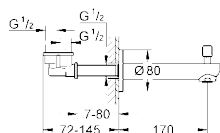

13 262 000

хром

91,51

Eurosmart Cosmopolitan Излив для ванны

настенный монтаж
GROHE StarLight® хромированная поверхность
аэратор
автоматический переключатель: ванна/душ
внешняя резьба 1/2"
вынос 170 мм