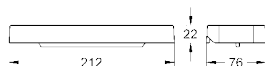

32 837 000

хром

85,77

Eurosmart Cosmopolitan Смеситель однорычажный для душа, DN 15

настенный монтаж
металлический рычаг
GROHE SilkMove® керамический картридж Ø 46 мм
GROHE StarLight® хромированная поверхность
регулировка расхода воды
возможность установки мин. расхода 2,5 л/мин.
отвод для душа снизу 1/2" со встроенным обратным клапаном
скрытые S-образные эксцентрики
дополнительный ограничитель температуры (46 308 000)
с защитой от обратного потока
класс шума I по DIN 4109