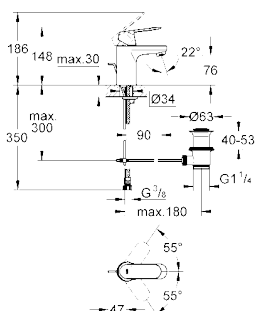

GROHE EUROSMART COSMOPOLITAN

Артикул

Цвет

Цена brutto €

32 825 00E

хром

82,58

Eurosmart Cosmopolitan
Смеситель однорычажный для раковины DN 15 S-Size

монтаж на одно отверстие
металлический рычаг

GROHE EcoJoy® Технология совершенного потока при уменьшенном расходе воды

GROHE SilkMove® керамический картридж 35 мм

GROHE StarLight® хромированная поверхность регулировка расхода воды, возможность установки мин. расхода 2,5 л/мин.

GROHE EcoJoy® SpeedClean аэратор с ограничением расхода воды 5.7 л/мин
сливной гарнитур 1 1/4"

гибкая подводка

GROHE QuickFix™ быстрая монтажная система

ограничитель температуры

класс шума I по DIN 4109