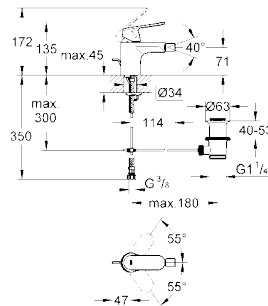

32 839 000

хром

88,65

Eurosmart Cosmopolitan
Смеситель однорычажный для биде DN 15
S-Size

монтаж на одно отверстие, металлический рычаг
GROHE SilkMove® керамический картридж 35 мм
GROHE StarLight® хромированная поверхность
регулировка расхода воды
аэратор с шаровым шарниром
сливной гарнитур 1 1/4", гибкая подводка
GROHE QuickFix™ быстрая монтажная система
дополнительный ограничитель температуры (46 375 000)
класс шума I по DIN 4109

32 840 000

хром

80,71

то же, с цепочкой