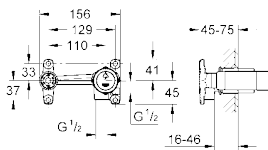

19 381 000

хром

166,82

Eurosmart Cosmopolitan
Смеситель для раковины на два отверстия
настенный монтаж

комплект верхней монтажной части для
32 635 000
без встраиваемого механизма
GROHE StarLight® хромированная поверхность
металлическая розетка
вынос 170 мм
размер по осям 110 мм
GROHE AquaGuide регулируемый аэратор