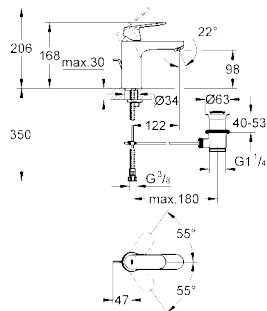

Eurosmart Cosmopolitan Смеситель однорычажный для раковины DN 15 S-Size

монтаж на одно отверстие
металлический рычаг
GROHE SilkMove® керамический картридж 35 мм
GROHE StarLight® хромированная поверхность
регулировка расхода воды
возможность установки мин. расхода 2,5 л/мин.
аэратор
гладкий корпус
гибкая подводка
GROHE QuickFix™ быстрая монтажная система
дополнительный ограничитель температуры (46 375 000)
класс шума I по DIN 4109

NEW

23 325 000

хром

107,57

Eurosmart Cosmopolitan Смеситель однорычажный для раковины DN 15 M-Size

монтаж на одно отверстие
металлический рычаг
GROHE SilkMove® керамический картридж 35 мм
GROHE StarLight® хромированная поверхность
GROHE EcoJoy® 5.7 л/мин
регулировка расхода воды
сливной гарнитур 1 1/4"
гибкая подводка
GROHE QuickFix® быстрая монтажная система
дополнительный ограничитель температуры (46 375 000)

NEW