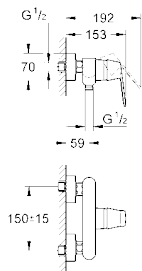

32 837 000

хром

85,77

Eurosmart Cosmopolitan Смеситель однорычажный для душа, DN 15

настенный монтаж
металлический рычаг
GROHE SilkMove® керамический картридж Ø 46 мм
GROHE StarLight® хромированная поверхность
регулировка расхода воды
возможность установки мин. расхода 2,5 л/мин.
отвод для душа снизу 1/2" со встроенным обратным клапаном
скрытые S-образные эксцентрики
дополнительный ограничитель температуры (46 308 000)
с защитой от обратного потока
класс шума I по DIN 4109