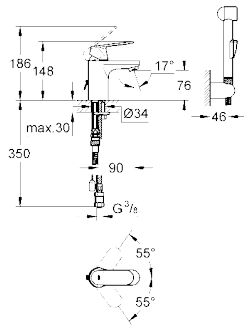

GROHE EUROSMART COSMOPOLITAN

Артикул

Цвет

Цена брутто €

23 125 000

хром

166,03

Eurosmart Cosmopolitan Смеситель однорычажный для раковины DN 15 S-Size

монтаж на одно отверстие, металлический рычаг
GROHE SilkMove® керамический картридж 35 мм
GROHE StarLight® хромированная поверхность
регулировка расхода воды
возможность установки мин. расхода 2,5 л/мин.
аэратор, цепочка, гибкая подводка
система быстрого монтажа
Дополнительный ограничитель температуры
с душевым набором, состоящим из
душ со встроенным переключателем
настенный держатель душа, душевой шланг