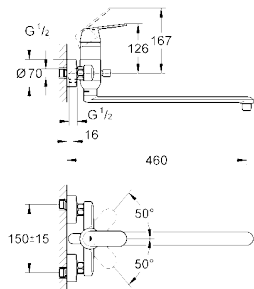

GROHE EUROSMART COSMOPOLITAN

Артикул

Цвет

Цена брутто €

32 847 000

хром

200,20

Eurosmart Cosmopolitan Универсальный смеситель, DN 15

настенный монтаж
металлический рычаг
GROHE SilkMove® керамический картридж Ø 46 мм
GROHE StarLight® хромированная поверхность
регулировка расхода воды, возможность установки мин. расхода 2,5 л/мин.
автоматический переключатель: ванна/душ
поворотный трубкообразный излив
вынос 400 мм, скрытые S-образные эксцентрики