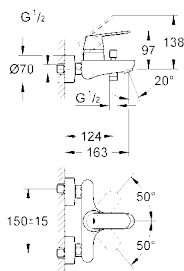

32 831 000

хром

97,03

Eurosmart Cosmopolitan Смеситель однорычажный для ванны, DN 15

настенный монтаж
металлический рычаг
GROHE SilkMove® керамический картридж Ø 46 мм
GROHE StarLight® хромированная поверхность
регулировка расхода воды, возможность установки мин. расхода 2,5 л/мин.
автоматический переключатель: ванна/душ
встроенный обратный клапан в душевом отводе 1/2"
аэратор
скрытые S-образные эксцентрики
дополнительный ограничитель температуры (46 308 000)
с защитой от обратного потока
класс шума I по DIN 4109