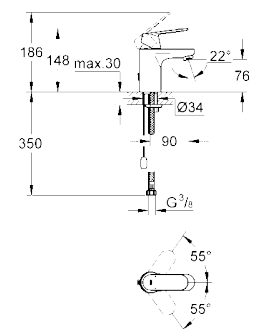

32 827 00E

хром

83,69

Eurosmart Cosmopolitan
Смеситель однорычажный для раковины DN 15 S-Size

монтаж на одно отверстие
металлический рычаг

GROHE EcoJoy® Технология совершенного потока при уменьшенном расходе воды

GROHE SilkMove® керамический картридж 35 мм

GROHE StarLight® хромированная поверхность регулировка расхода воды

возможность установки мин. расхода 2,5 л/мин.

аэратор с функцией SpeedClean 5,7л

цепочка

гибкая подводка

GROHE QuickFix™ быстрая монтажная система

дополнительный ограничитель температуры (46 375 000)

класс шума I по DIN 4109