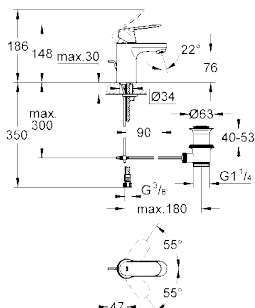

32 825 000

хром

81,86

Eurosmart Cosmopolitan
Смеситель однорычажный для раковины DN 15 S-Size

монтаж на одно отверстие
металлический рычаг

GROHE SilkMove® керамический картридж 35 мм

GROHE StarLight® хромированная поверхность регулировка расхода воды

аэратор

сливной гарнитур 1 1/4"

гибкая подводка

GROHE QuickFix™ быстрая монтажная система

дополнительный ограничитель температуры (46 375 000)

класс шума I по DIN 4109