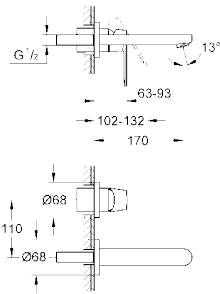

19 381 000

хром

166,82

Eurosmart Cosmopolitan
Смеситель для раковины на два отверстия
настенный монтаж

комплект верхней монтажной части для
32 635 000
без встраиваемого механизма
GROHE StarLight® хромированная поверхность
металлическая розетка
вынос 170 мм
размер по осям 110 мм
GROHE AquaGuide регулируемый аэратор