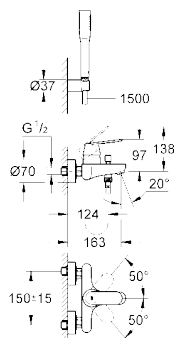

18 349 000

25,79

Eurosmart Cosmopolitan Пластиковая полочка для 32 837 000

32 831 000

хром

97,03

Eurosmart Cosmopolitan Смеситель однорычажный для ванны, DN 15

настенный монтаж
металлический рычаг
GROHE SilkMove® керамический картридж Ø 46 мм
GROHE StarLight® хромированная поверхность
регулировка расхода воды, возможность установки мин. расхода 2,5 л/мин.
автоматический переключатель: ванна/душ
встроенный обратный клапан в душевом отводе 1/2"
аэратор
скрытые S-образные эксцентрики
дополнительный ограничитель температуры (46 308 000)
с защитой от обратного потока
класс шума I по DIN 4109