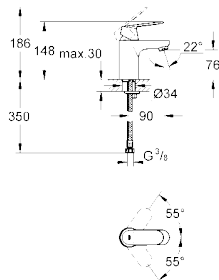

166,03

Eurosmart Cosmopolitan Смеситель однорычажный для раковины DN 15 S-Size

монтаж на одно отверстие, металлический рычаг
GROHE SilkMove® керамический картридж 35 мм
GROHE StarLight® хромированная поверхность
 регулировка расхода воды
 возможность установки мин. расхода 2,5 л/мин.
 аэратор, цепочка, гибкая подводка
 система быстрого монтажа
 Дополнительный ограничитель температуры
 с душевым набором, состоящим из
 душ со встроенным переключателем
 настенный держатель душа, душевой шланг