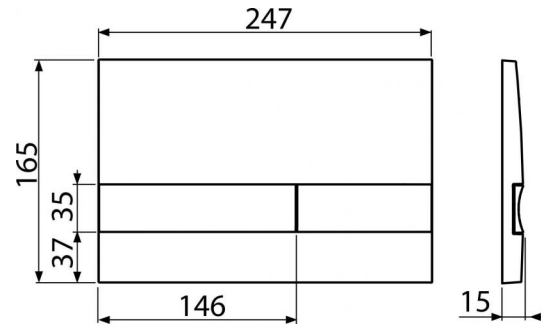

M1722

Кнопка управления для скрытых систем инсталляции, хром-мат

Область применения

Для скрытых систем инсталляции и бачков для замуровывания в стену

Свойства

- Двойной смыв, механический принцип действия
- Совместимость со всеми скрытыми системами инсталляции Alcaplast
- Материал: пластик
- Возможность комбинировать разные цвета основной пластины кнопки и ее клавиш
- Поверхностная отделка: хром-мат

Содержание комплекта

- Шаблон для установки кнопок управления
- Винт промывочного механизма 2 шт.
- Кнопка
- Монтажная рама для установки кнопки
- Резьбовое крепление монтажной рамы кнопки 2 шт.

Код заказа, Логистическая информация

Код	EAN		Вес (шт | упаковка | паллета)	Размеры (шт | упаковка)	Количество (упаковка | паллета)
M1722	8595580532017	Chrom-mat	0,2587 | 10,0225 | 300,6300 кг	250x40x175 | 595x245x395 MM	25 | 700 шт

Гарантии 2/2 лет
Таможенный код 39269097

Технические параметры

- Действующая сила < 20 N